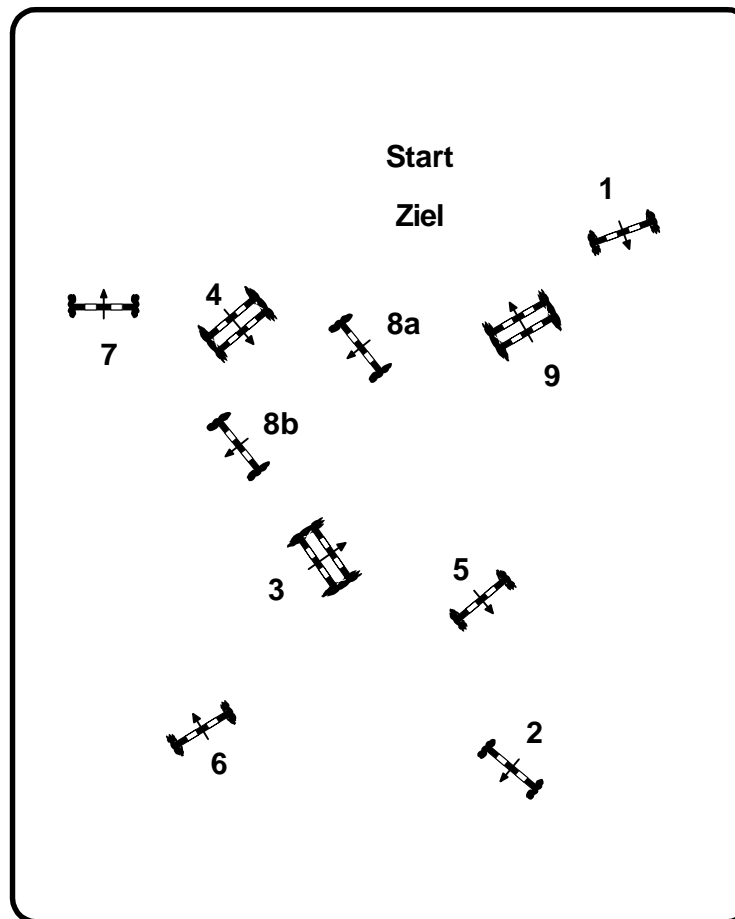

# CSN - C NEU EDLHOF - ZWETTL

Prüfung Nr.: 16 & 17

SpringpferdeprüfungStilspringen

Klasse: 115 cm

Samstag, 28. Mai 2022

16

17

Richtverf.: A  
ÖTO § 204/4  
RG / Art.  
Höhe: 115 cm

Tempo: 350 m/Min.

Bahnlänge: 520 mtr.  
Erlaubte Zeit: 90 sek.  
Höchstzeit: 180 sek.

Hindernisse: 9  
Sprünge: 10  
Hindernisfehler: sek.  
Idealzeit : sec.

1. Stechen über:

Bahnlänge: 0 mtr.  
Erlaubte Zeit: 0 sek.  
Höchstzeit: 0 sek.

Course Designer:  
Rupert Ziller

Einritt  
↔  
Ausritt

Richter

Meldestelle