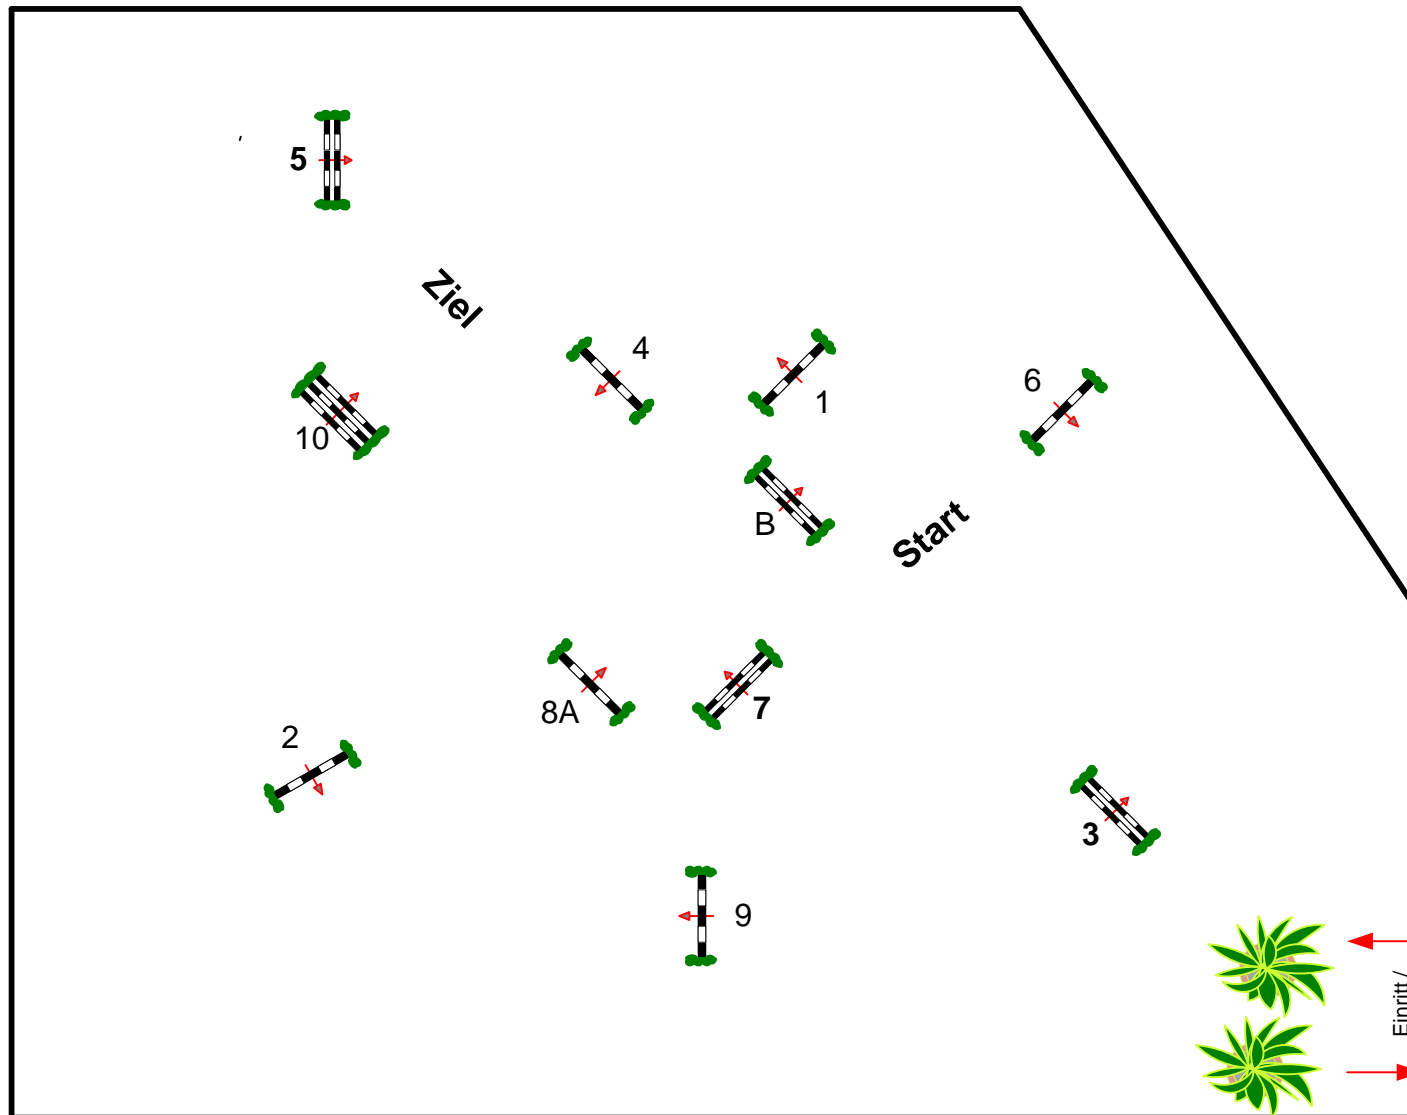

LPO § 363.1

RG / Art.

Höhe: 0,95 mtr.

Tempo: 350 m/Min.

Bahnlänge: 420 mtr.

Erlaubte Zeit: 72 sek.

Höchstzeit: 144 sek.

Hindernisse: 10

Sprünge: 11

Hindernisfehler: sek.

geschl. Hindernis:

über:

Bahnlänge: 0 mtr.

Erlaubte Zeit: 0 sek.

Höchstzeit: 0 sek.

Richter