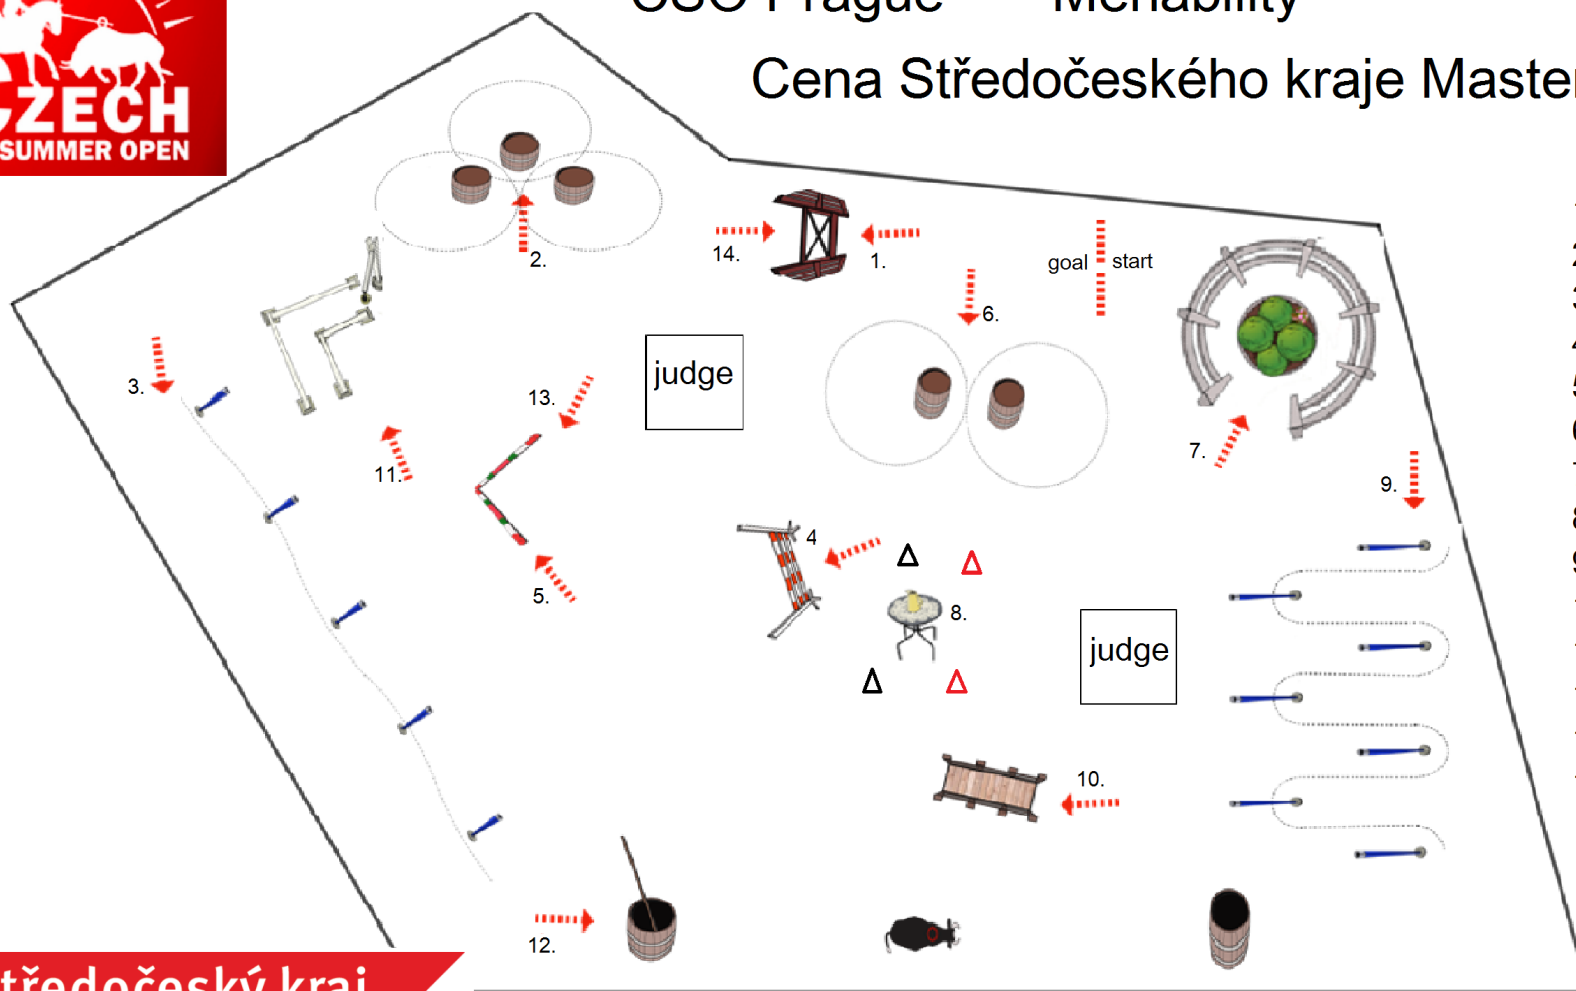

CSO Prague Menability

Cena Středočeského kraje Master

1. Gate
2. Three drums
3. Simple slalom
4. Jump
5. Sidepass head inside
6. Two drums
7. Pen
8. Jug
9. Parallel slalom
10. Bridge
11. Bell
12. Ians bull ians
13. Sidepass head inside
14. Gate

Středočeský kraj