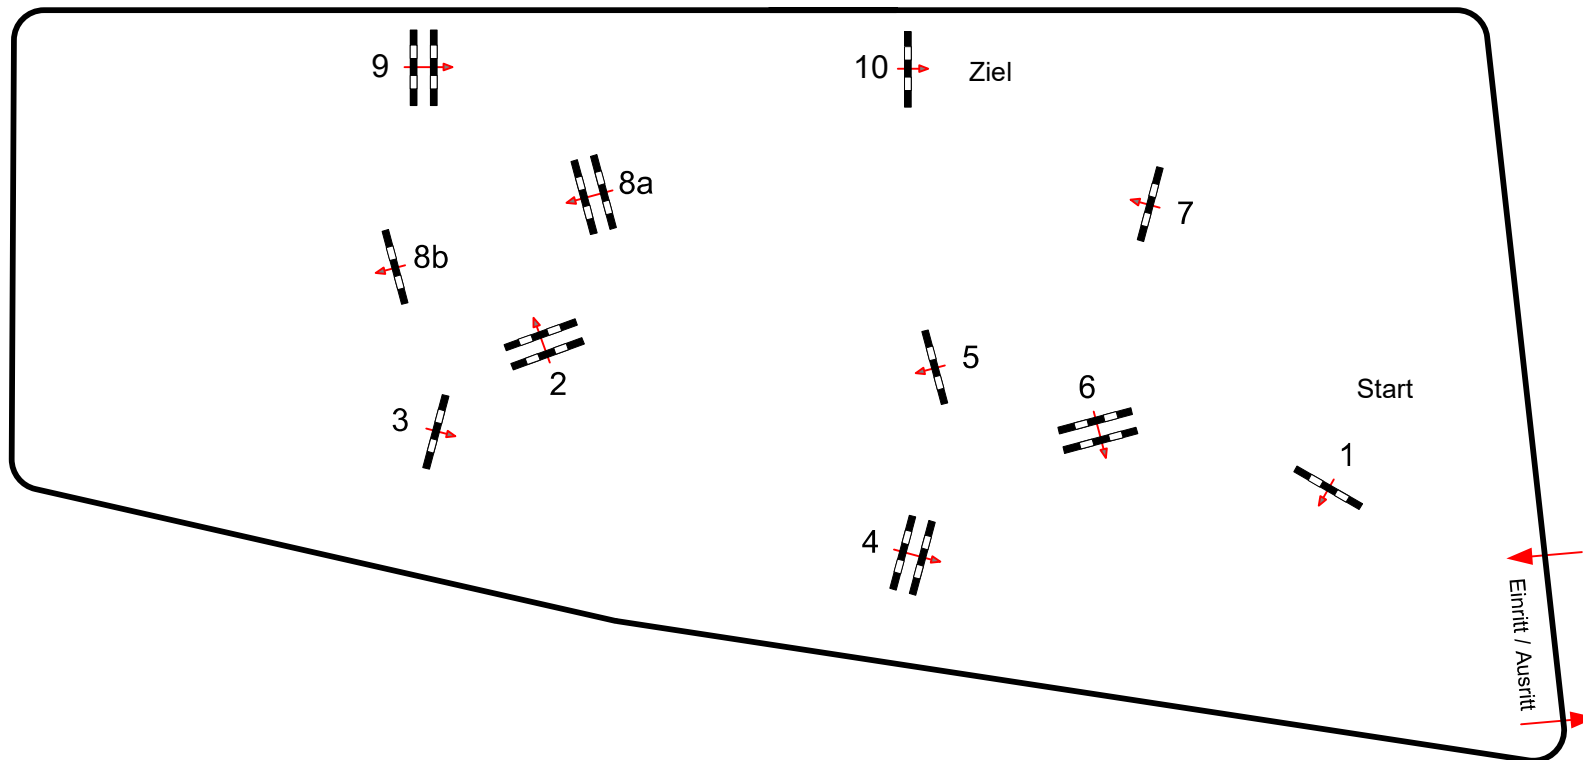

Reitturnier Winnenden 2022

Parcoursdesign
by
OBA Design
Oliver Barthel Josef Dilse

Prüfung Nr.: 07

Fehler/Zeit-Springen

Klasse: L

Samstag, 21. Mai 2022

Beginn: 11:30 Uhr

Richtverf.: A
LPO § 501, A.1
FEI RG / Art.
Höhe: 1,15 mtr.

Tempo: 350 m/Min.
Bahnlänge: 420 mtr.
Erlaubte Zeit: 72 sek.
Höchstzeit: 144 sek.

Hindernisse: 10
Sprünge: 11
Hindernisfehler: sek.
Geschl. Hindernis:

über:
Bahnlänge: 0 mtr.
Erlaubte Zeit: 0 sek.
Höchstzeit: 0 sek.