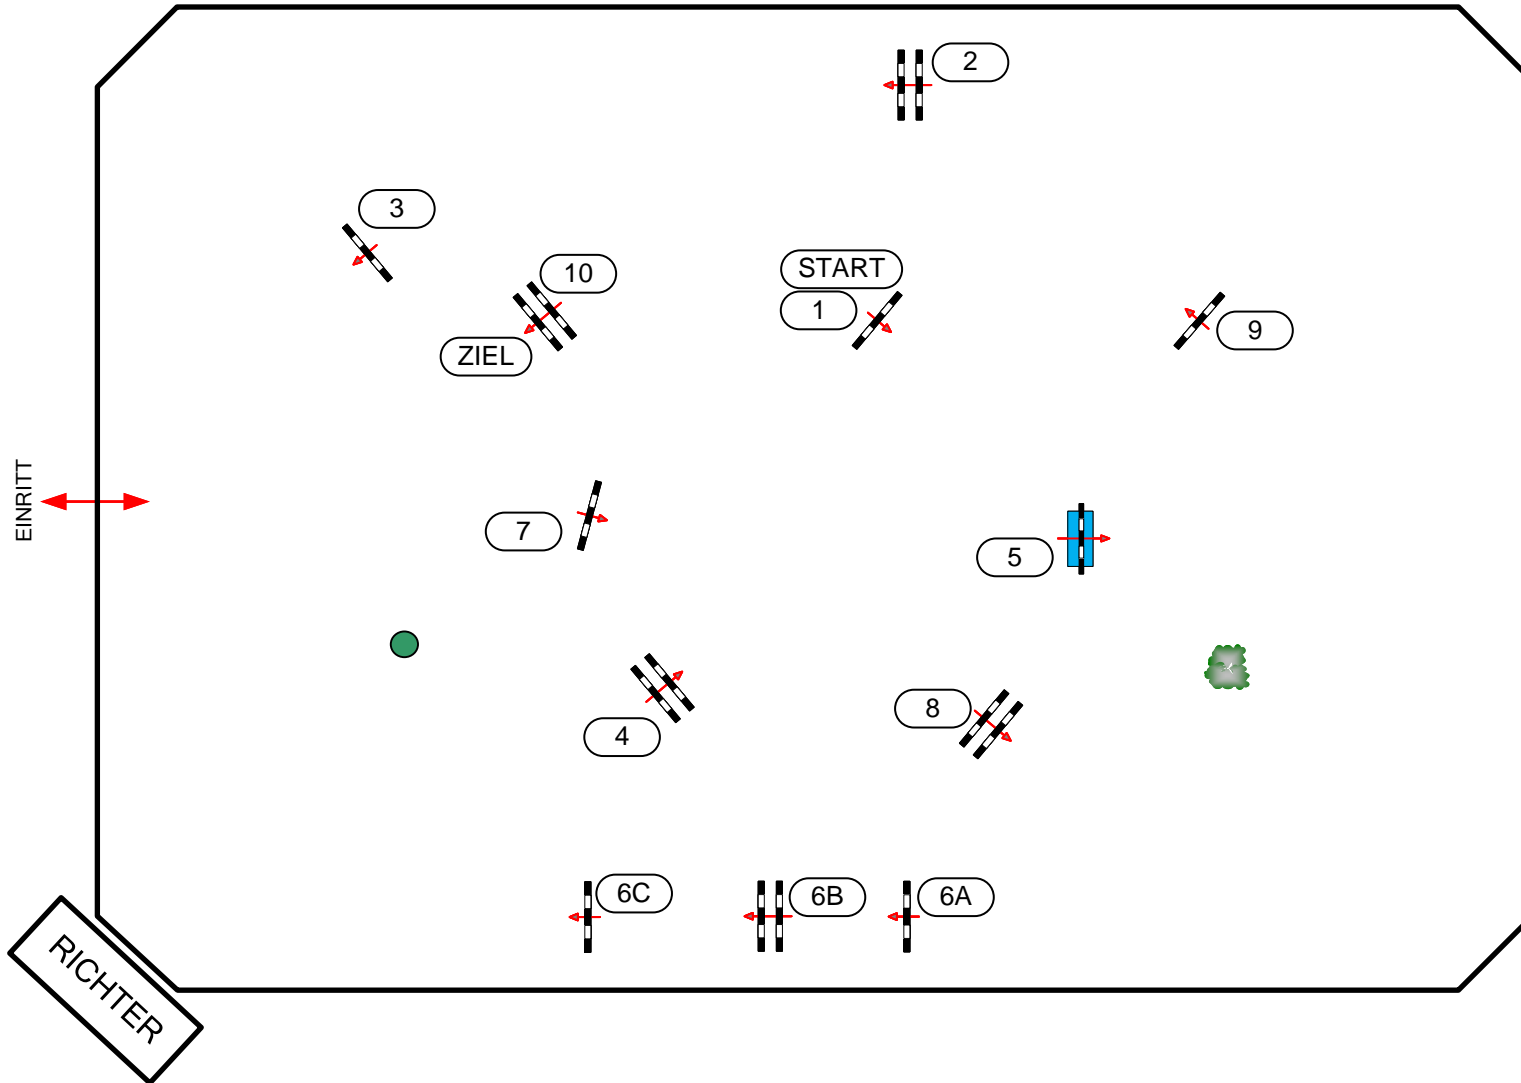

BEWERB

14

CSN-B* BAD FISCHAU

NOEPS Fixkraft Vereinscup, Erreplus Amateurchup, Equiva-Trophy

Standardspringprüfung 115cm - 3. TB NOEPS Fixkraft Vereinscup

Richtverfahren: A2

ÖTO §:

Höhe: 1,15 m

Tempo: 350 m/min

Parcourslänge: 460 m

Erlaubte Zeit: 79 sec

Höchstzeit: 158 sec

Hindernisse: 10

Sprünge: 12

RICHTER

Course Design
Andreas Bamberger
DI David Stumpauer