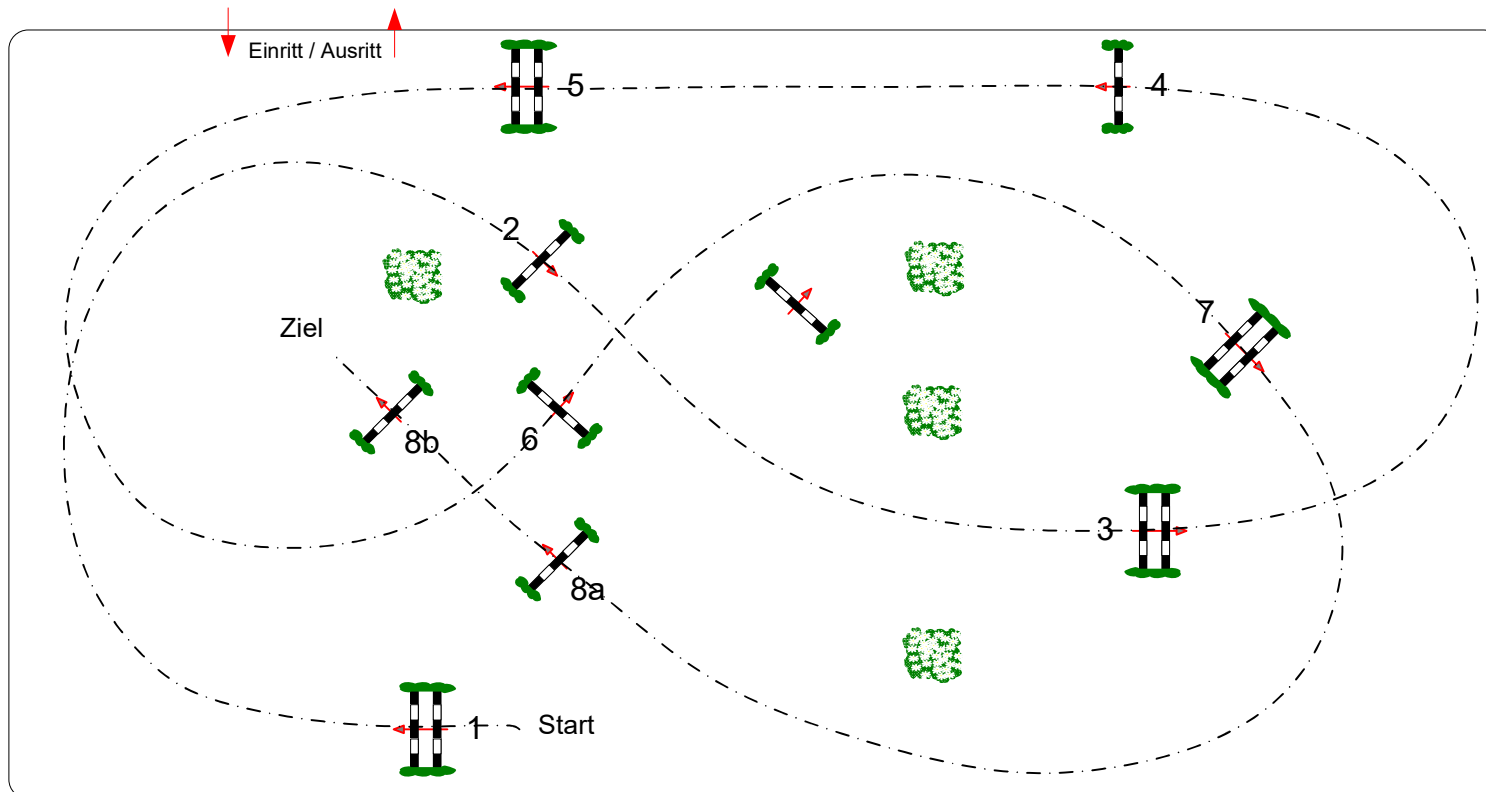

# PLS RFV Hankensbüttel, 14.05.-15.05.2022

Prüfung Nr.: 7

Springferde Tour

Springferde-LP

Klasse: A\*

Sonntag, 15. Mai 2022

Beginn: 9:00 Uhr

Richtverf.: A  
LPO § 363.1  
FEI RG / Art.  
Höhe: 0,95 mtr.

Tempo: 350 m/Min.  
Bahnlänge: 390 mtr.  
Erlaubte Zeit: 67 sek.  
Höchstzeit: 134 sek.

Hindernisse:  
Sprünge:  
Hindernisfehler: sek.  
Geschl. Hindernis:

1. Stechen über:  
Bahnlänge: 0 mtr.  
Erlaubte Zeit: 0 sek.  
Höchstzeit: 0 sek.

2. Stechen über:  
Bahnlänge: 0 mtr.  
Erlaubte Zeit: 0 sek.  
Höchstzeit: 0 sek.

Course Designer  
Björn Radtke  
..... (GER)

Richter