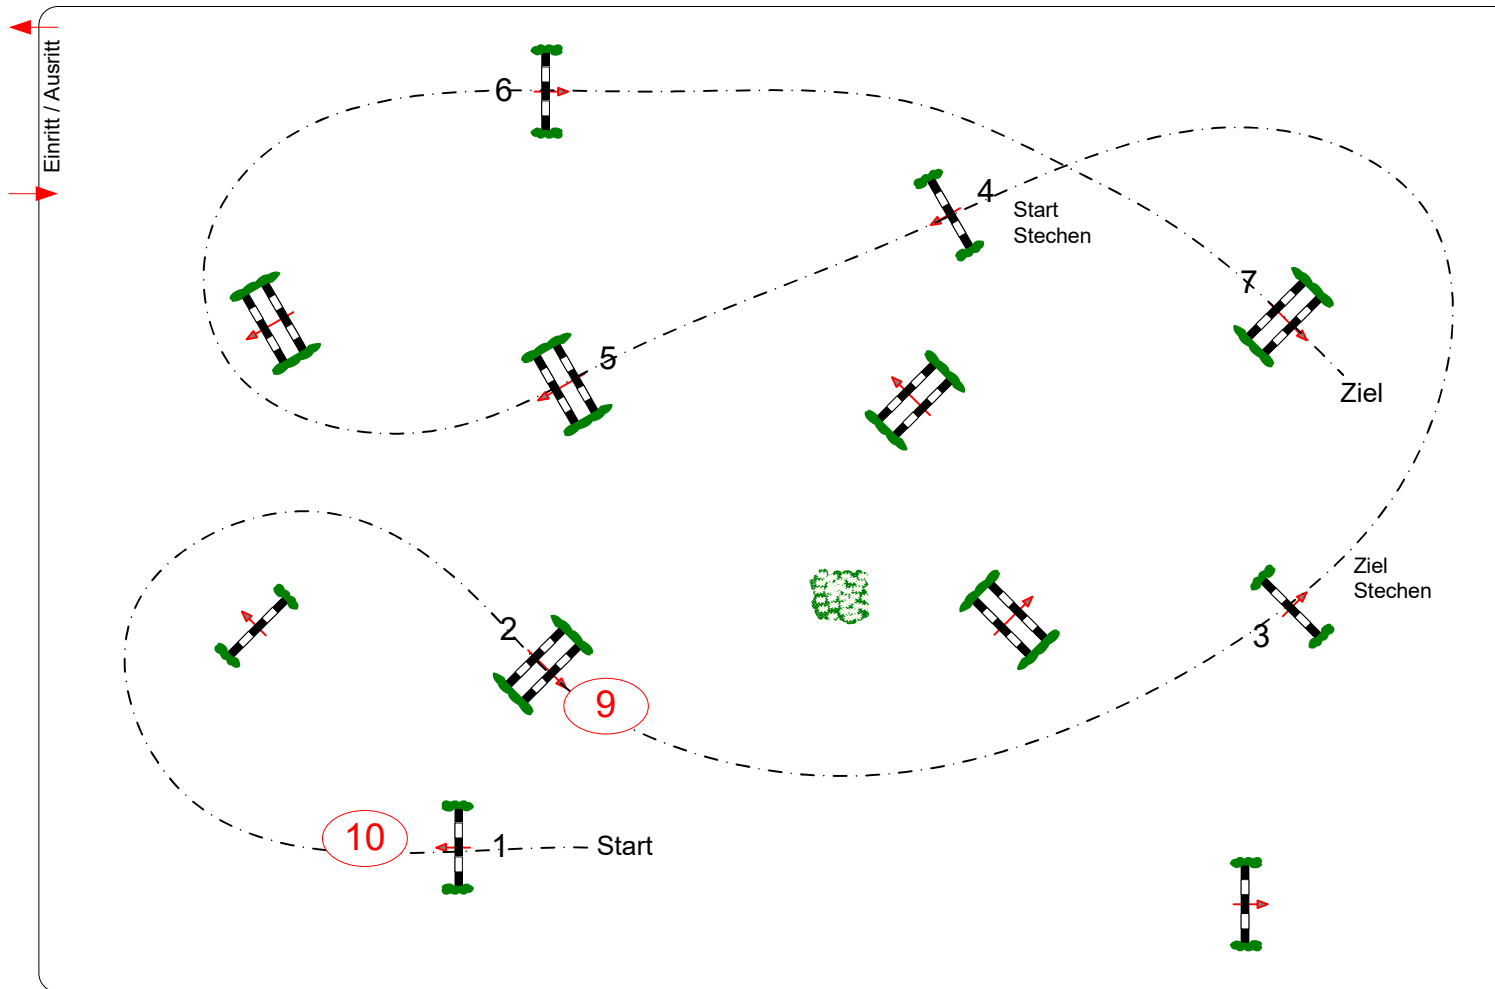

PLS Bad Bodenteich, 06.05.-08.05.2022

Prüfung Nr.: 18

Kleine Tour

Spring-LP m. Zeitwertung

Klasse: E

Sonntag, 8. Mai 2022

Beginn: 9:00 Uhr

Richtverf.: A
LPO § 520,3b
FEI RG / Art.
Höhe: 0,85 mtr.

Tempo: 350 m/Min.
Bahnlänge: 395 mtr.
Erlaubte Zeit: 68 sek.
Höchstzeit: 136 sek.

Hindernisse:
Sprünge:
Hindernisfehler: sek.
Geschl. Hindernis:

1. Stechen über: 4, 5, 6, 7, 9, 10, 3
Bahnlänge: 300 mtr.
Erlaubte Zeit: 52 sek.
Höchstzeit: 104 sek.

2. Stechen über:
Bahnlänge: 0 mtr.
Erlaubte Zeit: 0 sek.
Höchstzeit: 0 sek.

Richter

Course Designer
Björn Radtke
..... (GER)