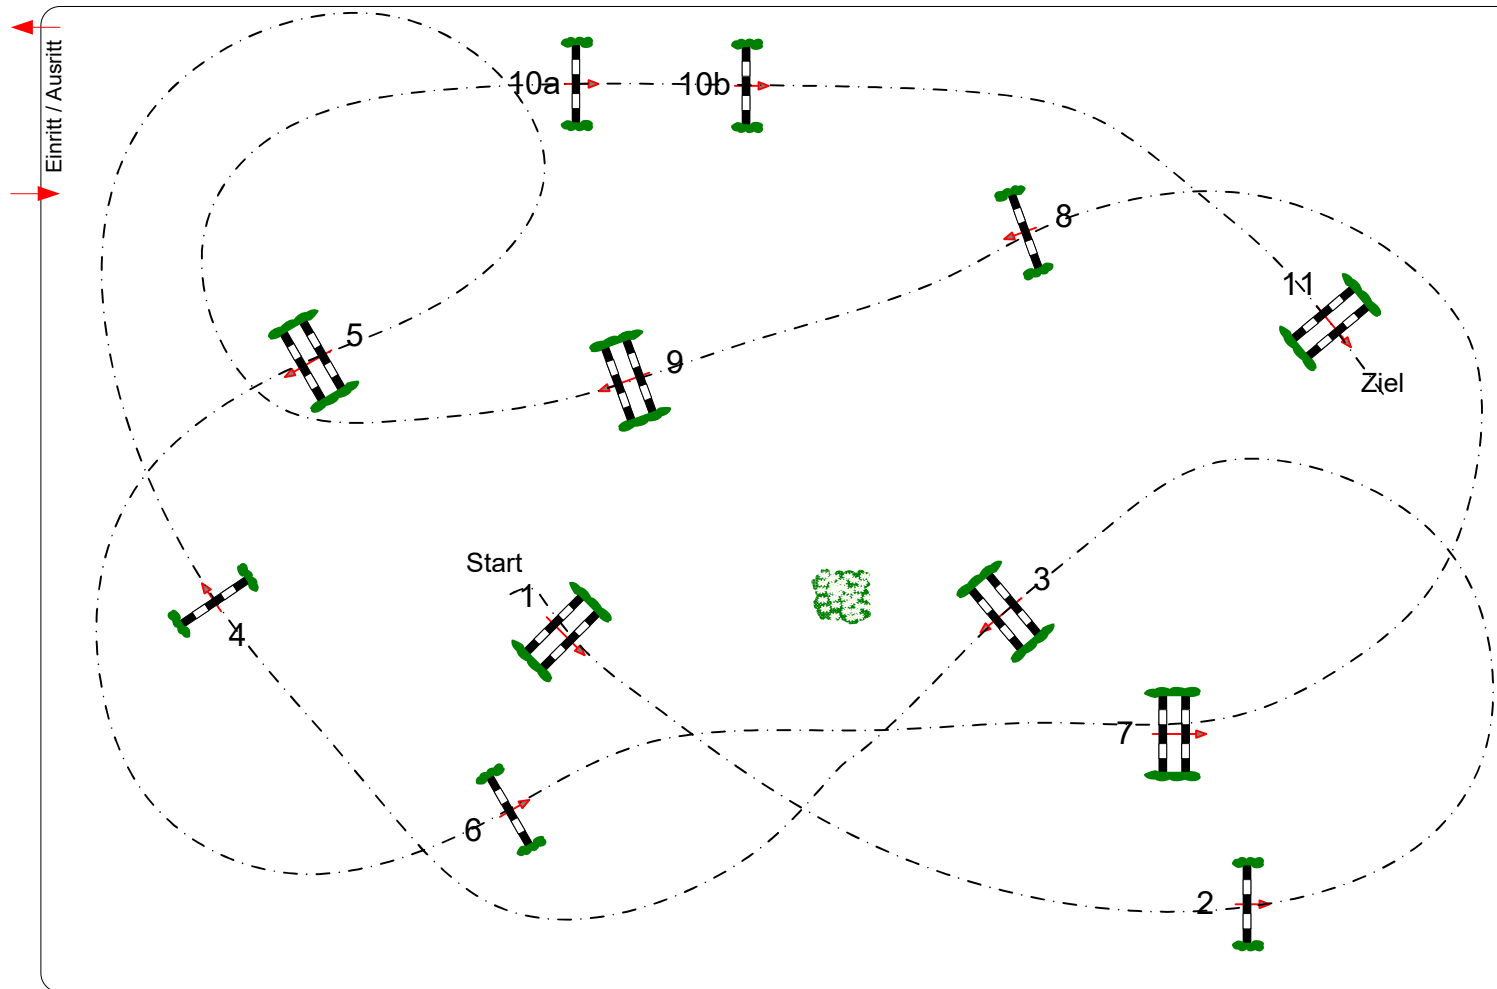

# PLS Bad Bodenteich, 06.05.-08.05.2022

Prüfung Nr.: 14

Mittlere Tour

Spring-LP m. Zeitwertung

Klasse: M\*

Samstag, 7. Mai 2022

Beginn: 16:00 Uhr

Richtverf.: A  
LPO § 501,A1  
FEI RG / Art.  
Höhe: 1,25 mtr.

Tempo: 350 m/Min.  
Bahnlänge: 460 mtr.  
Erlaubte Zeit: 79 sek.  
Höchstzeit: 158 sek.

Hindernisse:  
Sprünge:  
Hindernisfehler: sek.  
Geschl. Hindernis:

1. Stechen über:  
Bahnlänge: 0 mtr.  
Erlaubte Zeit: 0 sek.  
Höchstzeit: 0 sek.

2. Stechen über:  
Bahnlänge: 0 mtr.  
Erlaubte Zeit: 0 sek.  
Höchstzeit: 0 sek.

Richter

Course Designer  
Björn Radtke  
..... (GER)