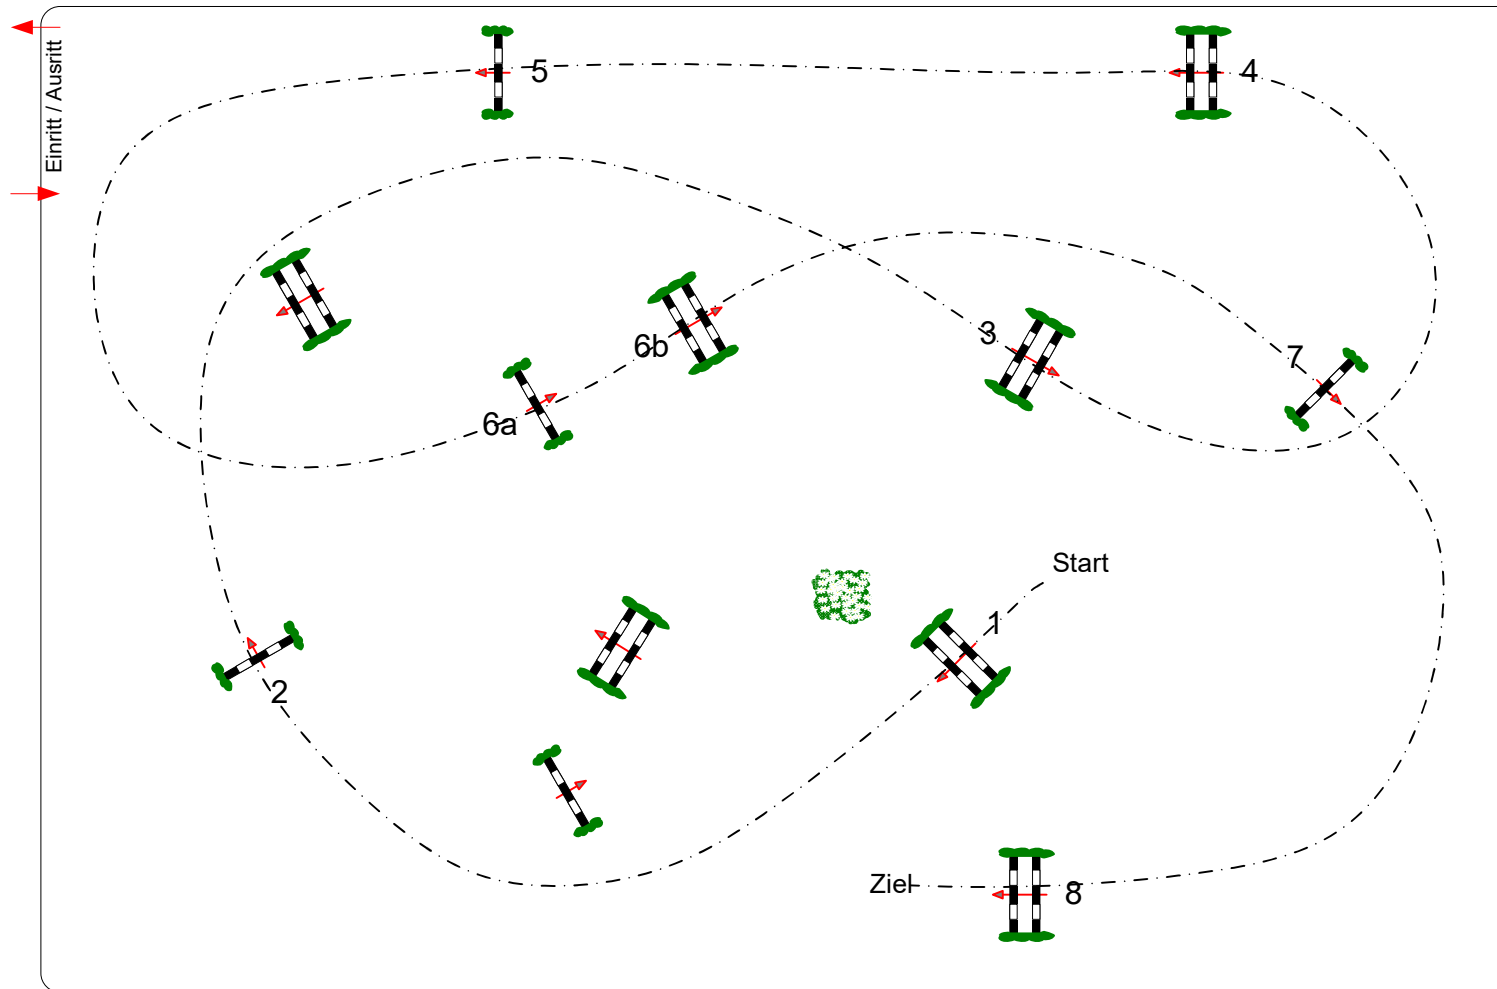

PLS Bad Bodenteich, 06.05.-08.05.2022

Prüfung Nr.: 11

Kleine Tour

Stil-Spring-LP

Klasse: A*

Samstag, 7. Mai 2022

Beginn: 9:30 Uhr

Richtverf.: A
LPO § 520,3a
FEI RG / Art.
Höhe: 0,95 mtr.

Tempo: 350 m/Min.
Bahnlänge: 375 mtr.
Erlaubte Zeit: 65 sek.
Höchstzeit: 130 sek.

Hindernisse:
Sprünge:
Hindernisfehler: sek.
Geschl. Hindernis:

1. Stechen über:
Bahnlänge: 0 mtr.
Erlaubte Zeit: 0 sek.
Höchstzeit: 0 sek.

2. Stechen über:
Bahnlänge: 0 mtr.
Erlaubte Zeit: 0 sek.
Höchstzeit: 0 sek.

Richter

Course Designer
Björn Radtke
..... (GER)