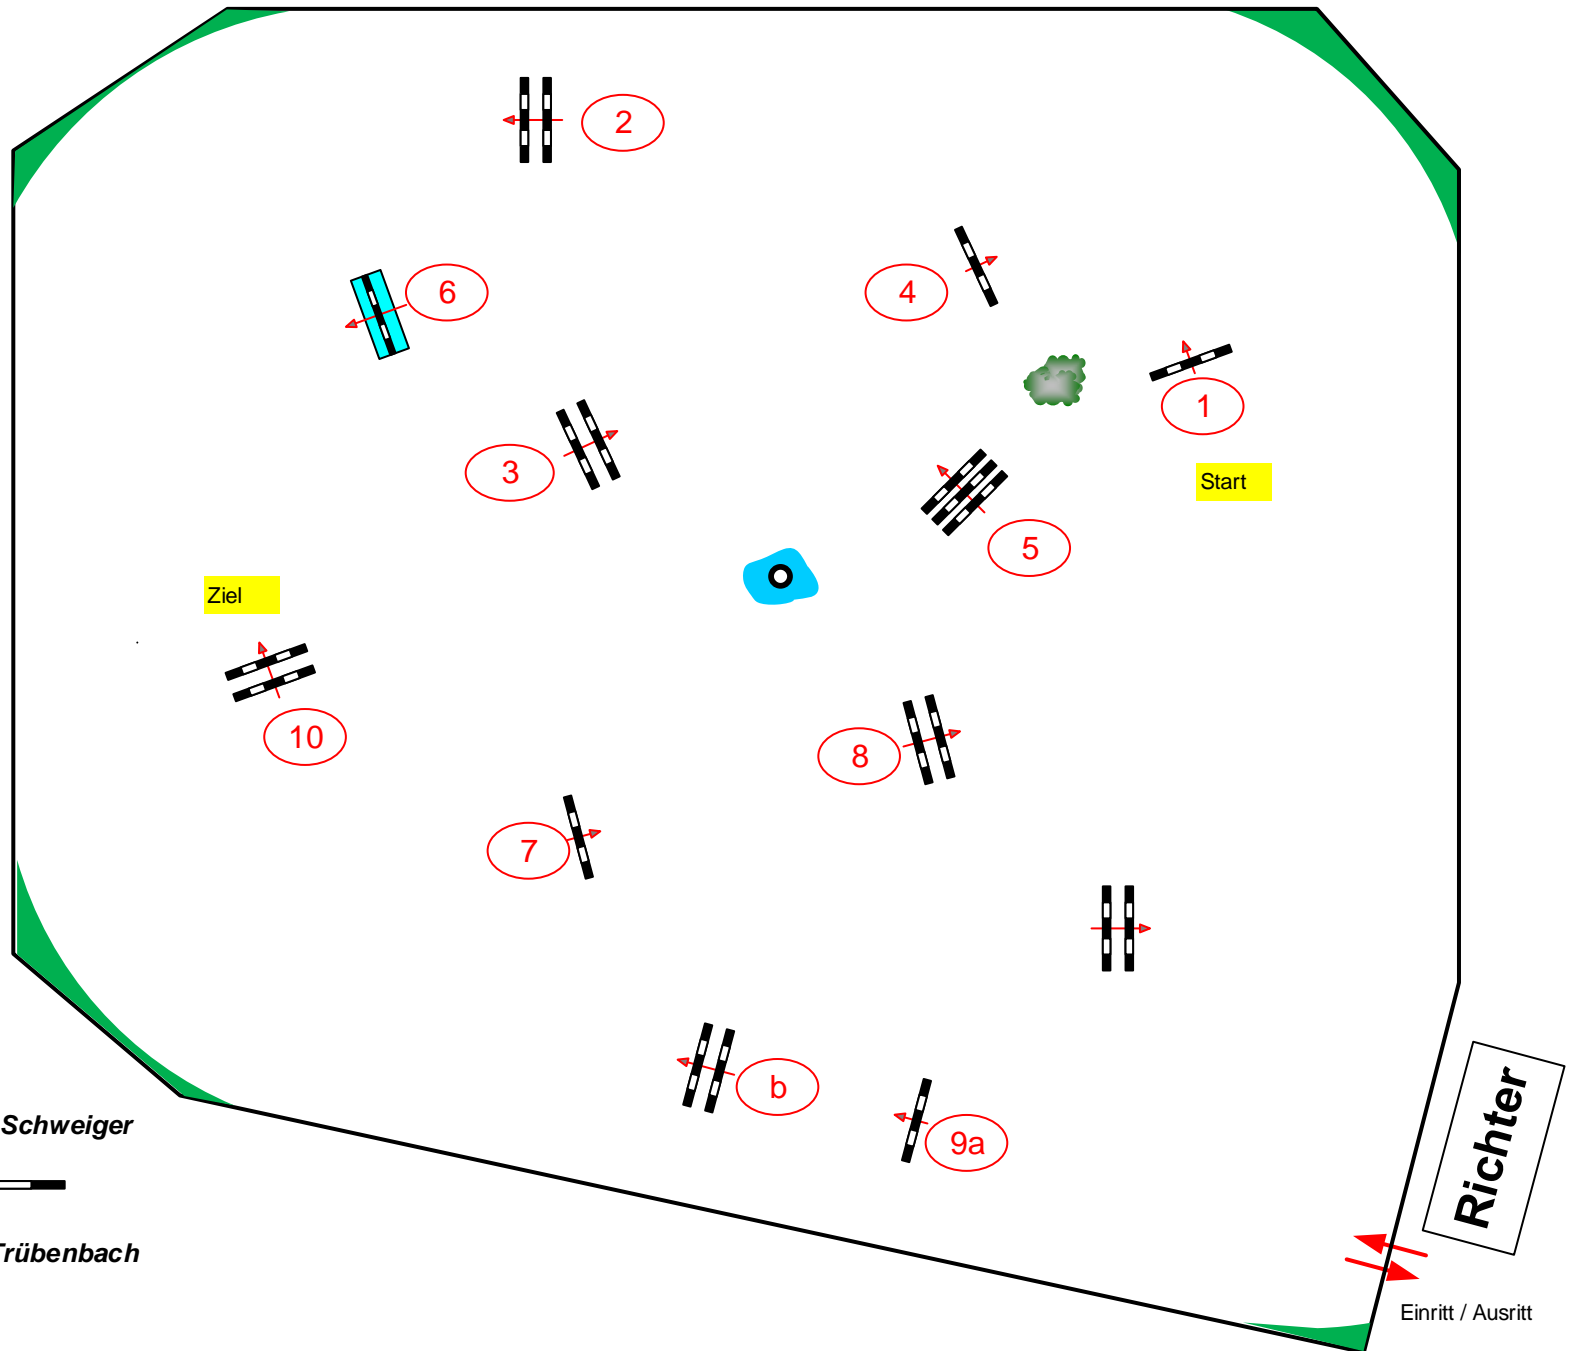

Tempo: 350 m/Min.

Bahnlänge: 400 mtr.  
Erlaubte Zeit: 69 sek.  
Höchstzeit: 138 sek.

Hindernisse: 10  
Sprünge: 11  
Hindernisfehler: sek.  
geschl. Hindernis:

über:

Bahnlänge: 0 mtr.  
Erlaubte Zeit: 0 sek.  
Höchstzeit: 0 sek.

2. Stechen über:

Bahnlänge: 0 mtr.  
Erlaubte Zeit: 0 sek.  
Höchstzeit: 0 sek.

PC: Georg Schweiger

Günther Trübenbach

Einritt / Ausritt