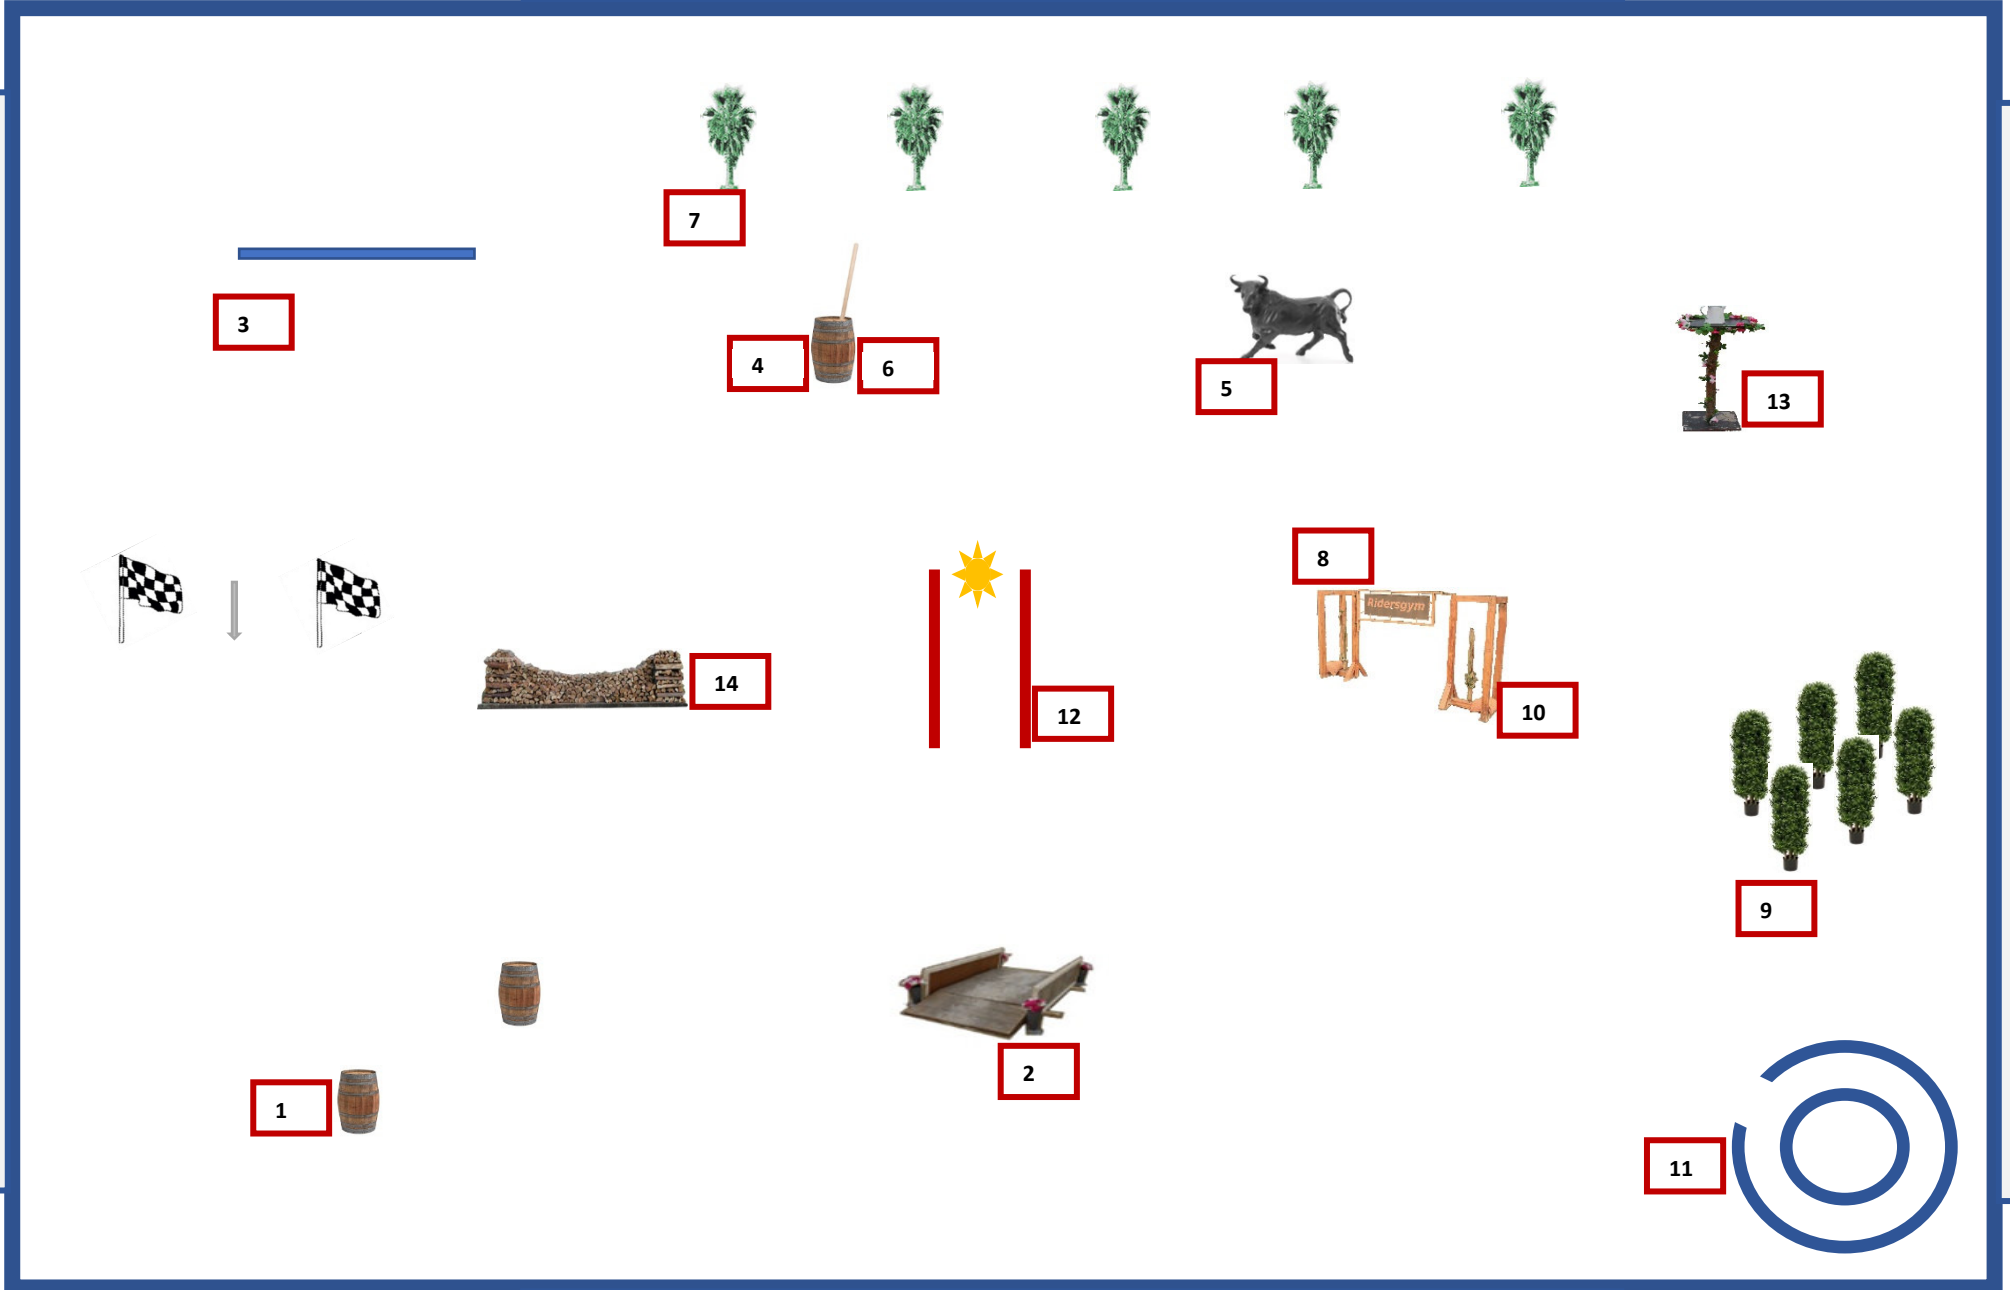

Working Equitation Speedtrail „Mittelschwere Klasse (WM)“

Tribüne – Zuschauer - Bandenwerbung

Stüberl – Meldestelle - WC

(Tor für die Rinder)

EINRITT

Working Equitation Speedtrail „Mittelschwere Klasse (WM)“

Legende:

1. 2er Tonnen
2. Brücke
3. Sidepass
4. Stange aufnehmen
5. Ringstechen
6. Stange wegstellen
7. Einfacher Slalom
8. Tor vorwärts
9. Becher umsetzen – Rückwärtsslalom
10. Tor rückwärts
11. Pferch rechte Hand
12. Glockengasse
13. Krug
14. Sprung