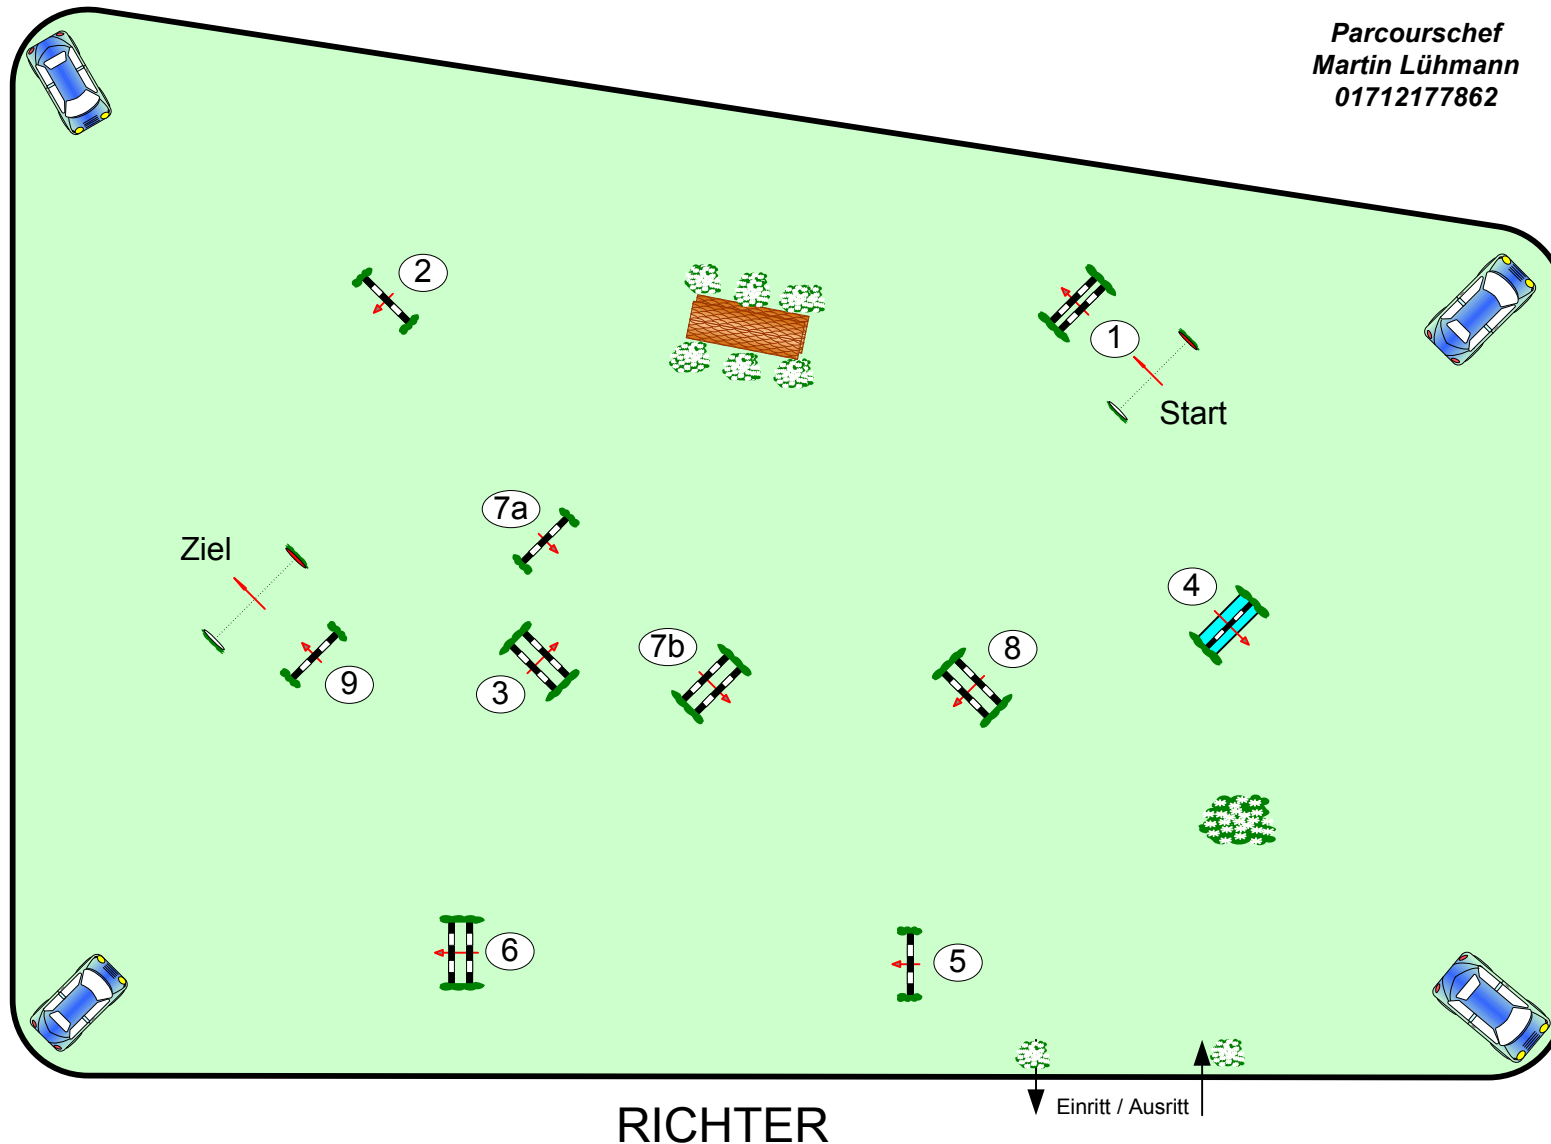

Königsborn 27. - 29. Mai 2022

Prüfung Nr.: 16

Springferde Tour

Springferdeprüfung

Klasse: A**

Freitag, 27. Mai 2022

Beginn: 11:15 Uhr

Parcourschef
Martin Lühmann
01712177862

Richtverf.: A
LPO § 363.1
RG / Art.
Höhe: 1,05 mtr.

Tempo: 350 m/Min.

Bahnlänge: 465 mtr.
Erlaubte Zeit: 80 sek.
Höchstzeit: 160 sek.

Hindernisse: 9
Sprünge: 10
Hindernisfehler: sek.
geschl. Hindernis:

1. Stechen über:

Bahnlänge: 0 mtr.
Erlaubte Zeit: 0 sek.
Höchstzeit: 0 sek.

2. Stechen über:

Bahnlänge: 0 mtr.
Erlaubte Zeit: 0 sek.
Höchstzeit: 0 sek.

RICHTER