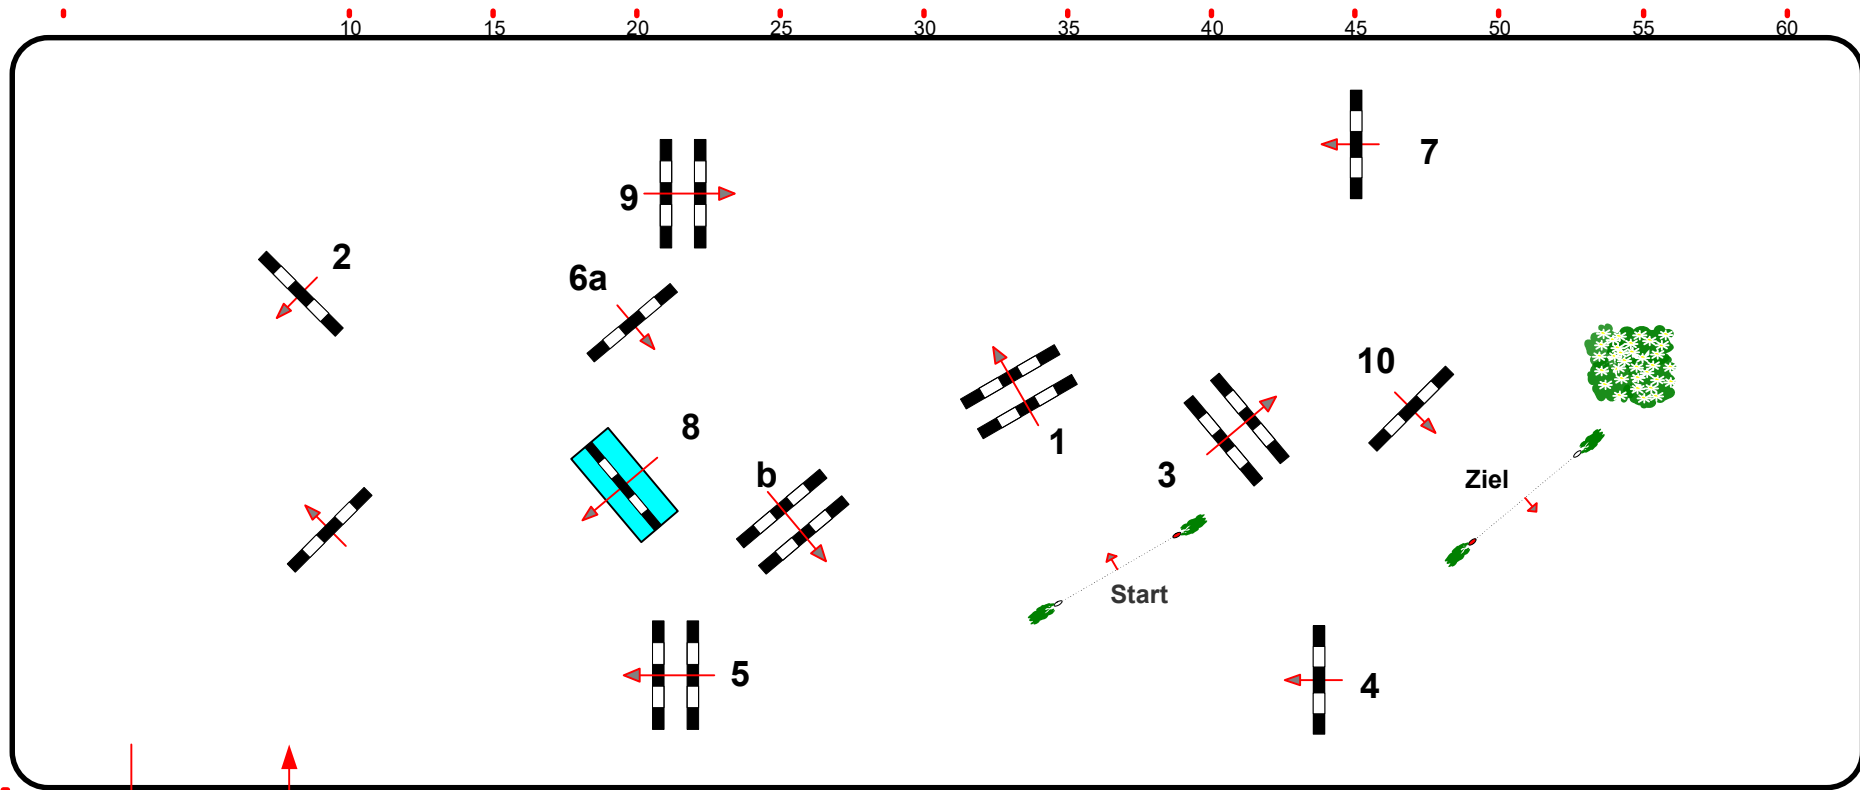

13

Eicherloh 24.-27.03.2022

Prüfung Nr.: 13

Springprüfung m. Stilwertung

Klasse: L

Samstag, 26. März 2022

Beginn: 16:30 Uhr

Richtverf.: A
LPO § 520.3e
FEI RG / Art.
Höhe: 1,15 mtr.

Tempo: 350 m/Min.
Bahnlänge: 390 mtr.
Erlaubte Zeit: 67 sek.
Höchstzeit: 134 sek.

Hindernisse: 10
Sprünge: 11
Hindernisfehler: sek.
Geschl. Hindernis:

1. Stechen über:
Bahnlänge: 0 mtr.
Erlaubte Zeit: 0 sek.
Höchstzeit: 0 sek.

Einritt / Ausritt

Richter

Johann Sailer
Manfred Herzog