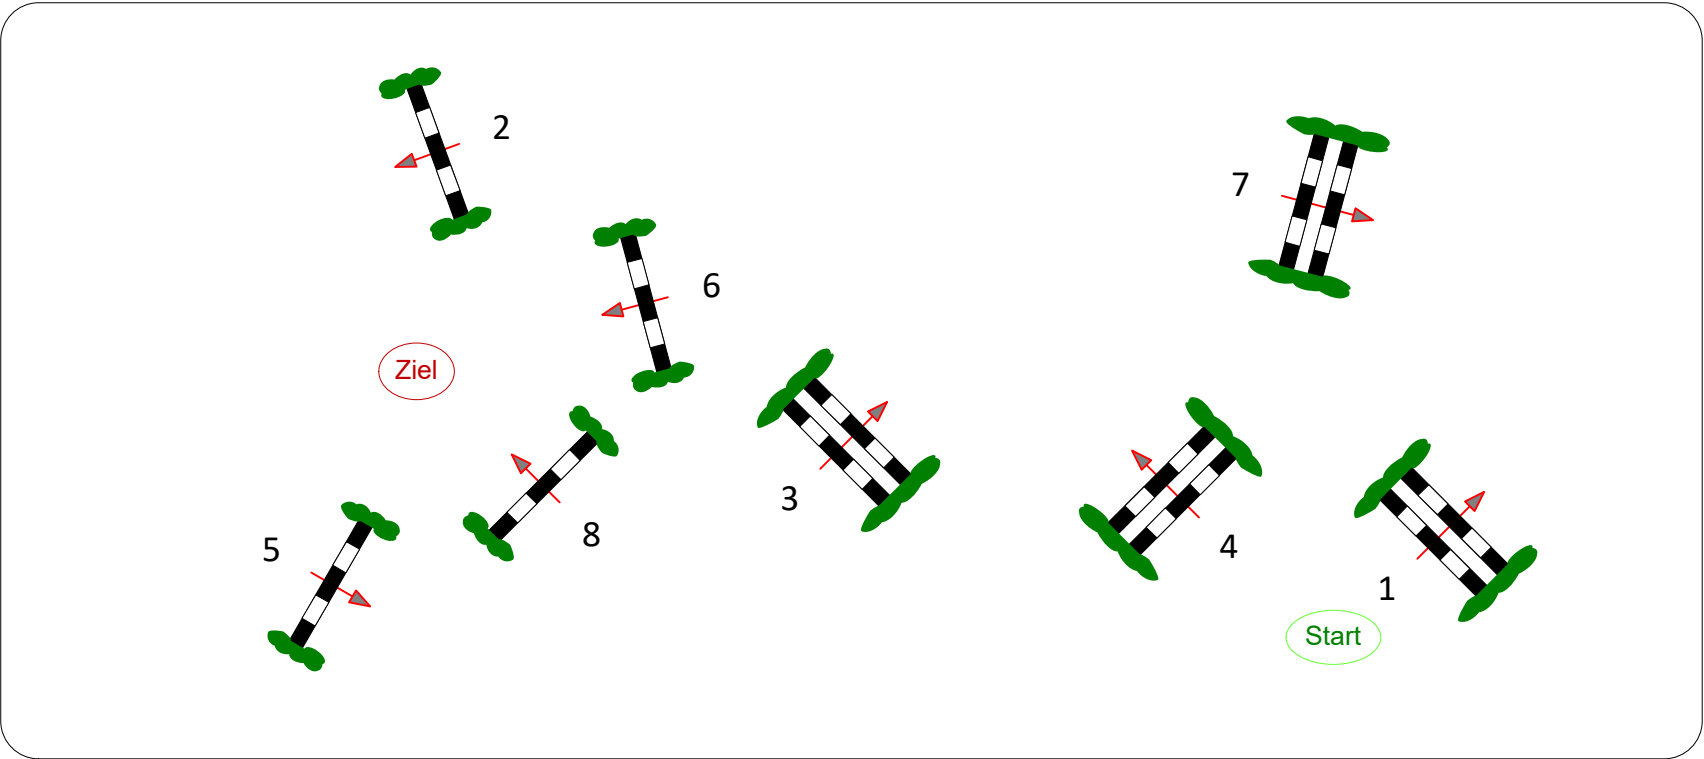

Ponyclub Dinklage

Prüfung Nr.: 02

Kleine Tour

Spr.WB

Klasse: E

Samstag, 12. Februar 2022

Beginn: 9:30 Uhr

Richtverf.: A
LPO § WBO 266
FEI RG / Art.
Höhe: 0,80 mtr.

Tempo: 325 m/Min.
Bahnlänge: 340 mtr.
Erlaubte Zeit: 63 sek.
Höchstzeit: 126 sek.

Hindernisse: 8
Sprünge: 8
Hindernisfehler: sek.
Geschl. Hindernis:

1. Stechen über:
Bahnlänge: 0 mtr.
Erlaubte Zeit: 0 sek.
Höchstzeit: 0 sek.

2. Stechen über:
Bahnlänge: 0 mtr.
Erlaubte Zeit: 0 sek.
Höchstzeit: 0 sek.

Richter

Pacours Designer
Martin Egbers