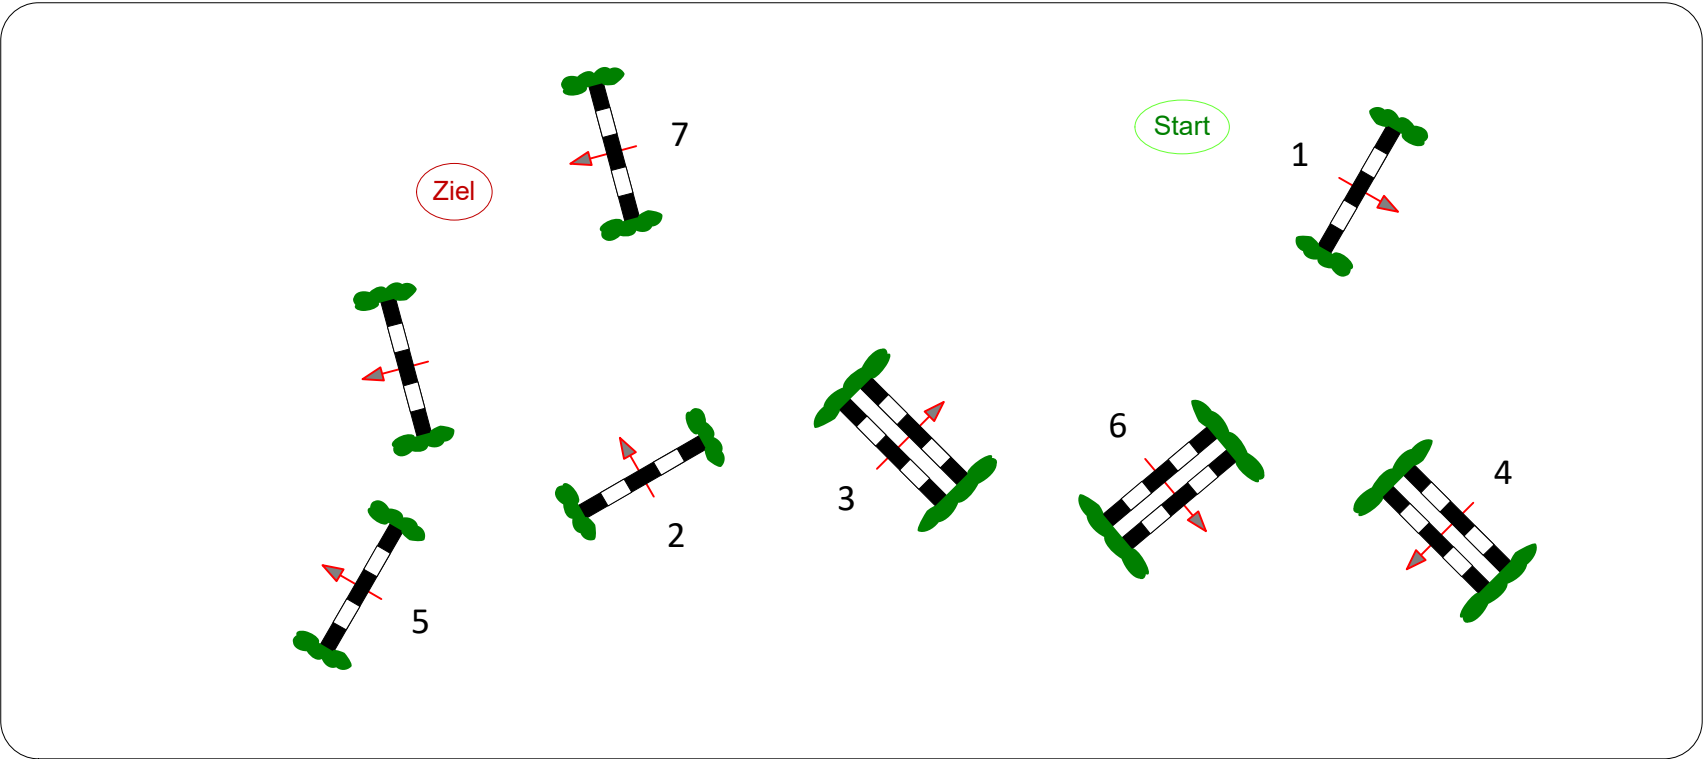

Ponyclub Dinklage

Prüfung Nr.: 01

Kleine Tour

StilSpr.WB

Klasse: E

Samstag, 12. Februar 2022

Beginn: 8:00 Uhr

Richtverf.: A
LPO § WBO 265
FEI RG / Art.
Höhe: 0,80 mtr.

Tempo: 325 m/Min.
Bahnlänge: 270 mtr.
Erlaubte Zeit: 50 sek.
Höchstzeit: 100 sek.

Hindernisse: 7
Sprünge: 7
Hindernisfehler: sek.
Geschl. Hindernis:

1. Stechen über:
Bahnlänge: 0 mtr.
Erlaubte Zeit: 0 sek.
Höchstzeit: 0 sek.

2. Stechen über:
Bahnlänge: 0 mtr.
Erlaubte Zeit: 0 sek.
Höchstzeit: 0 sek.

Richter

Pacours Designer
Martin Egbers