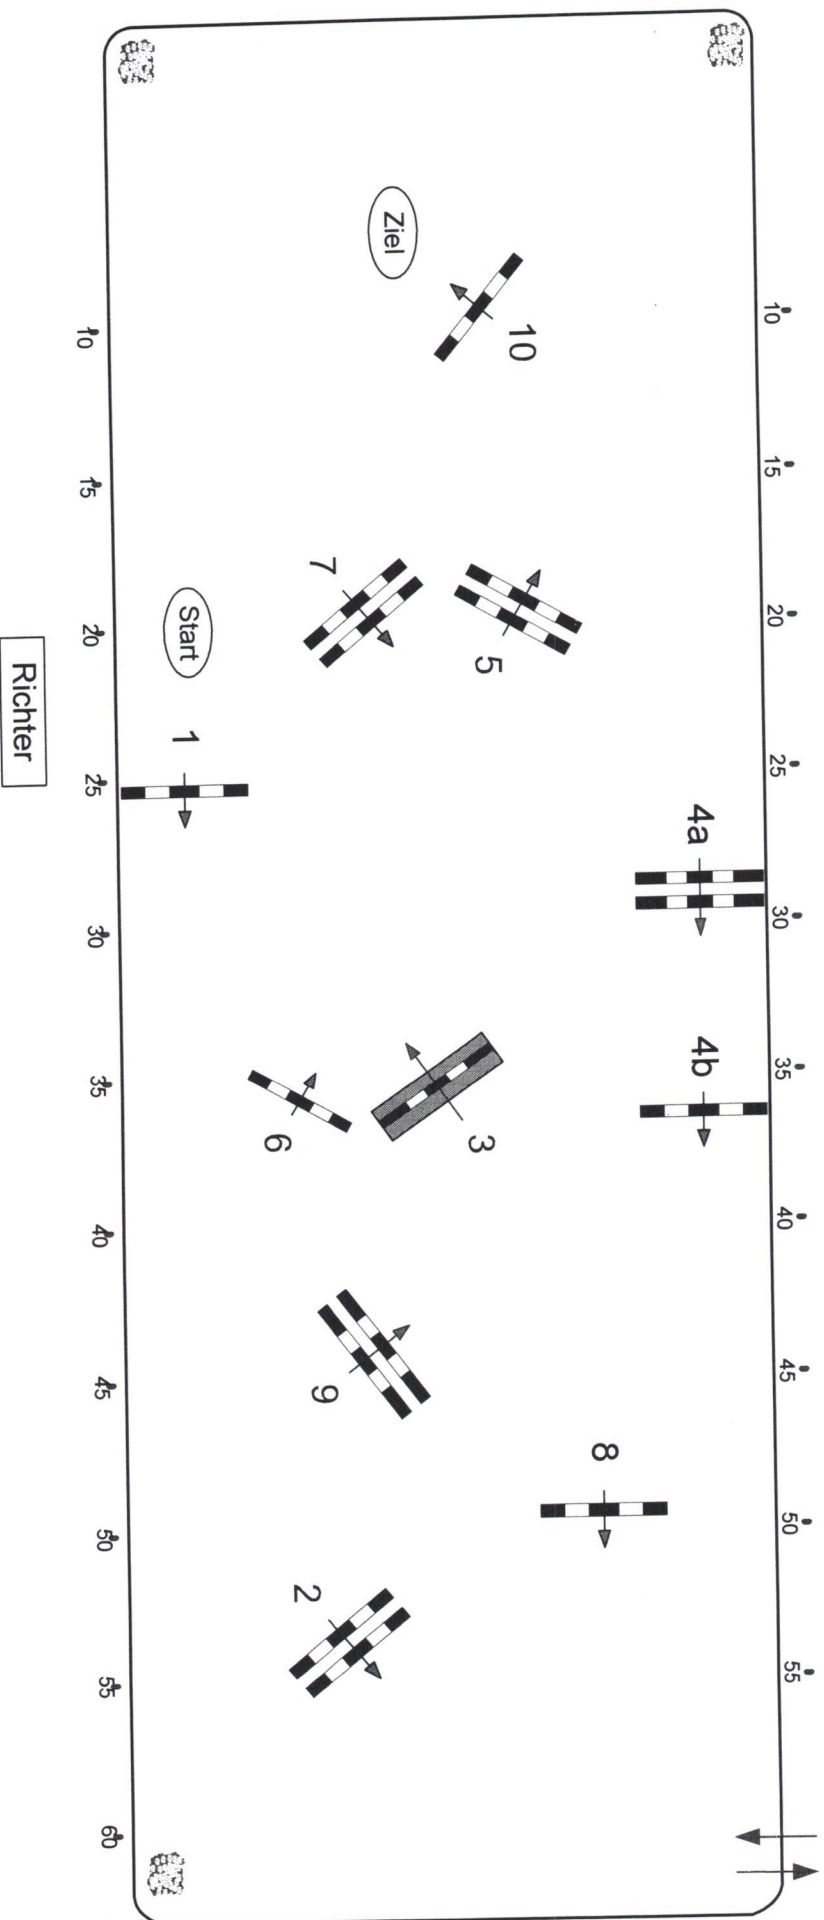

Sonntag, 27. Februar 2022 Beginn: 16:00 Uhr

FLEESEENSEE CLASSIC'S

26.02.-27.02.2022

Wertungsprüfung Fleesensee Classics 2022

9. Springprüfung Kl.M*

Pferde: GJ.+ält.

Alle Alterskl. LK 1-4

Ausr. 70 Richtv: 501,A.1

Tempo: 325 m/Min.
 Bahnlänge: 360 mtr.
 Erlaubte Zeit: 67 sek.
 Höchstzeit: 134 sek.

Hindernisse: 10
 Sprünge: 11
 Hindernisfehler: sek.
 Geschl. Hindernis:

1. Stechen über:
 Bahnlänge: 0 mtr.
 Erlaubte Zeit: 0 sek.
 Höchstzeit: 0 sek.