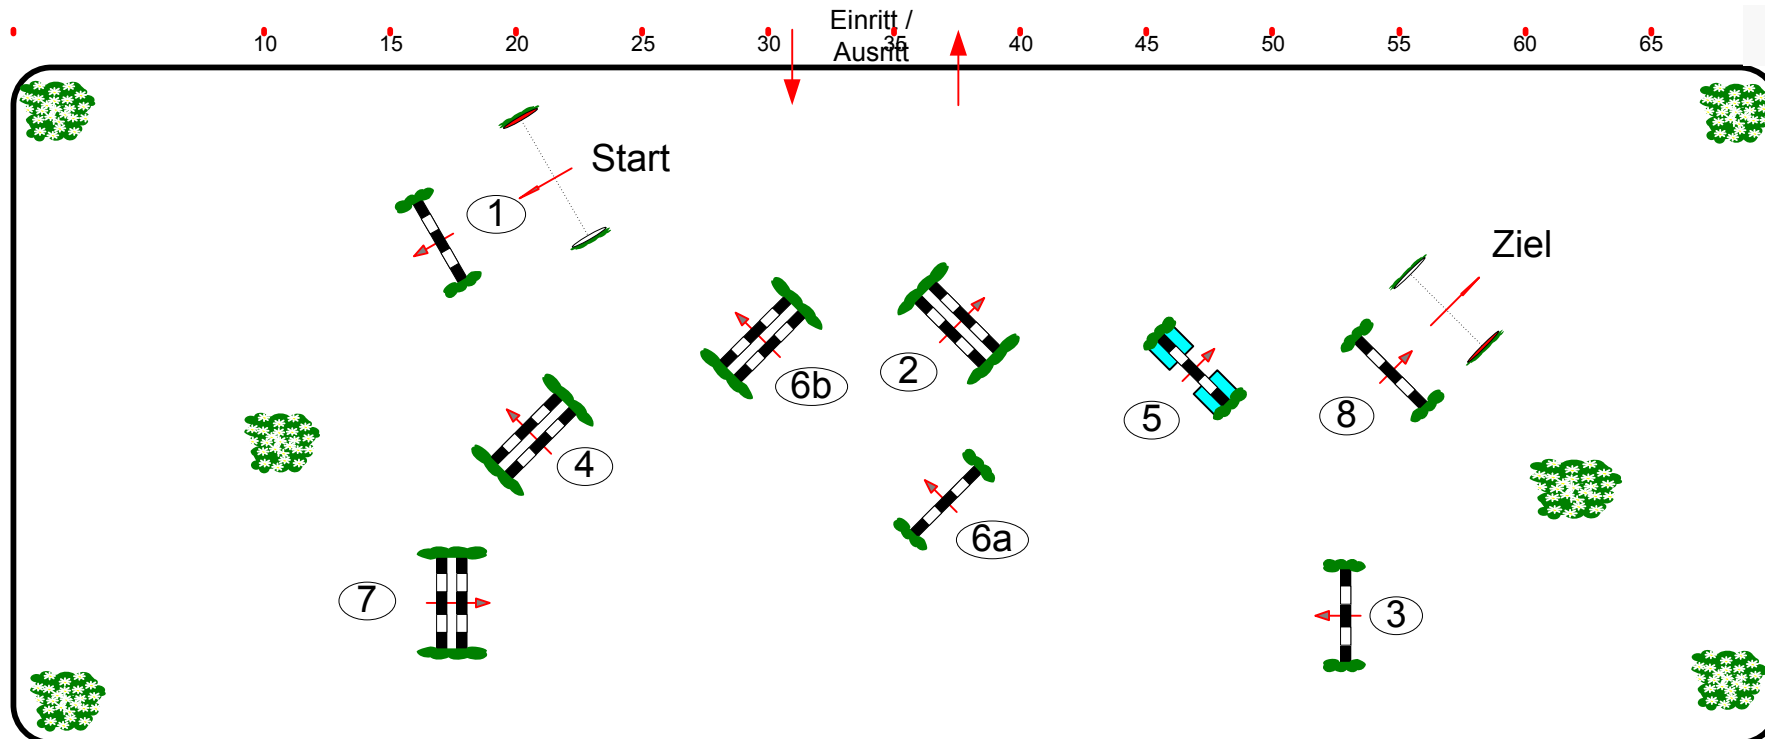

Prussendorf 30.11.-5.12. 2021

Christmas Jumping Trophy

Prüfung Nr.: 2

Springferde Tour

Springferdeprüfung

Klasse: A**

Dienstag, 30. November 2021 Beginn: 9:00 Uhr

Richtverf.: A
LPO § 363.1
FEI RG / Art.
Höhe: 1,05 mtr.

Tempo: 350 m/Min.
Bahnlänge: 400 mtr.
Erlaubte Zeit: 69 sek.
Höchstzeit: 138 sek.

Hindernisse: 8
Sprünge: 9
Hindernisfehler: sek.
Geschl. Hindernis:

1. Stechen über:
Bahnlänge: 0 mtr.
Erlaubte Zeit: 0 sek.
Höchstzeit: 0 sek.

2. Stechen über:
Bahnlänge: 0 mtr.
Erlaubte Zeit: 0 sek.
Höchstzeit: 0 sek.

RICHTER

Parcourschef
Martin Lühmann
01712177862
David Lampe