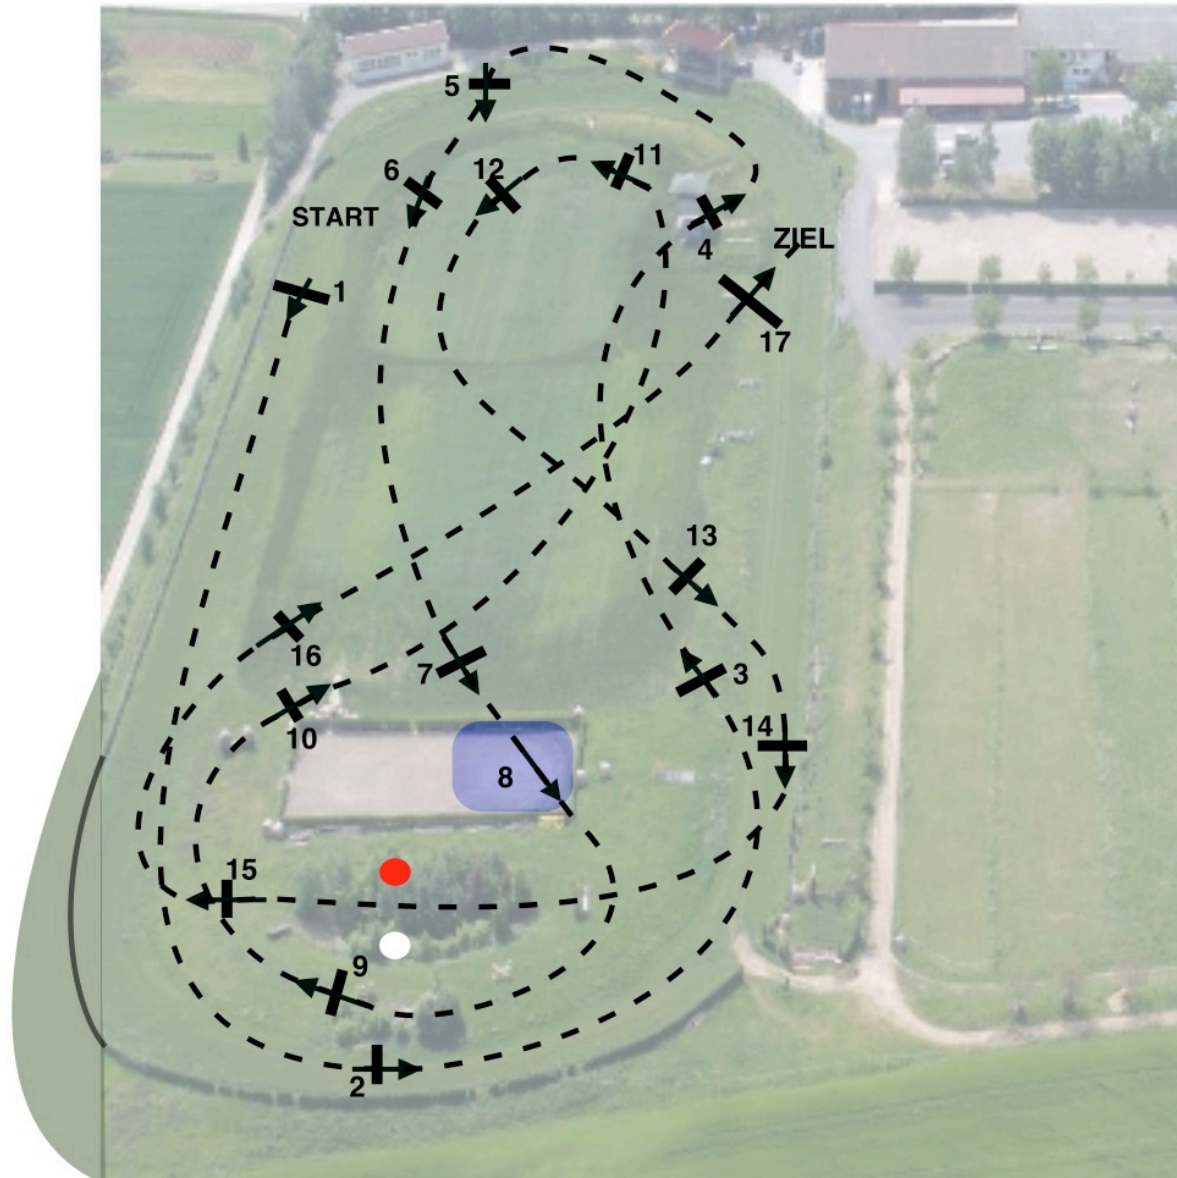

Stilgelanderritt Klasse A

Streckenlänge: 1750m Tempo: 400 m/min

HZ: 9 min 46 sec BZ: 4 min 23 sec

weiße Tafeln

schwarze Nummern

- 1: geteilter Stamm
- 2: langer Stamm
- 3: Rampe
- 4: am Richterturm
- 5: Tiefsprung
- 6: Bürste
- 7: Haus am See
- 8: Wasser (Durchritt)
- 9: Mauer
- 10: Schmäler
- 11: Höveler
- 12: Haus
- 13: Kiste
- 14: Baumstamm
- TOR Bombentrichter
- 15: Viech
- 16: Fässer
- 17: Telegrafmasten