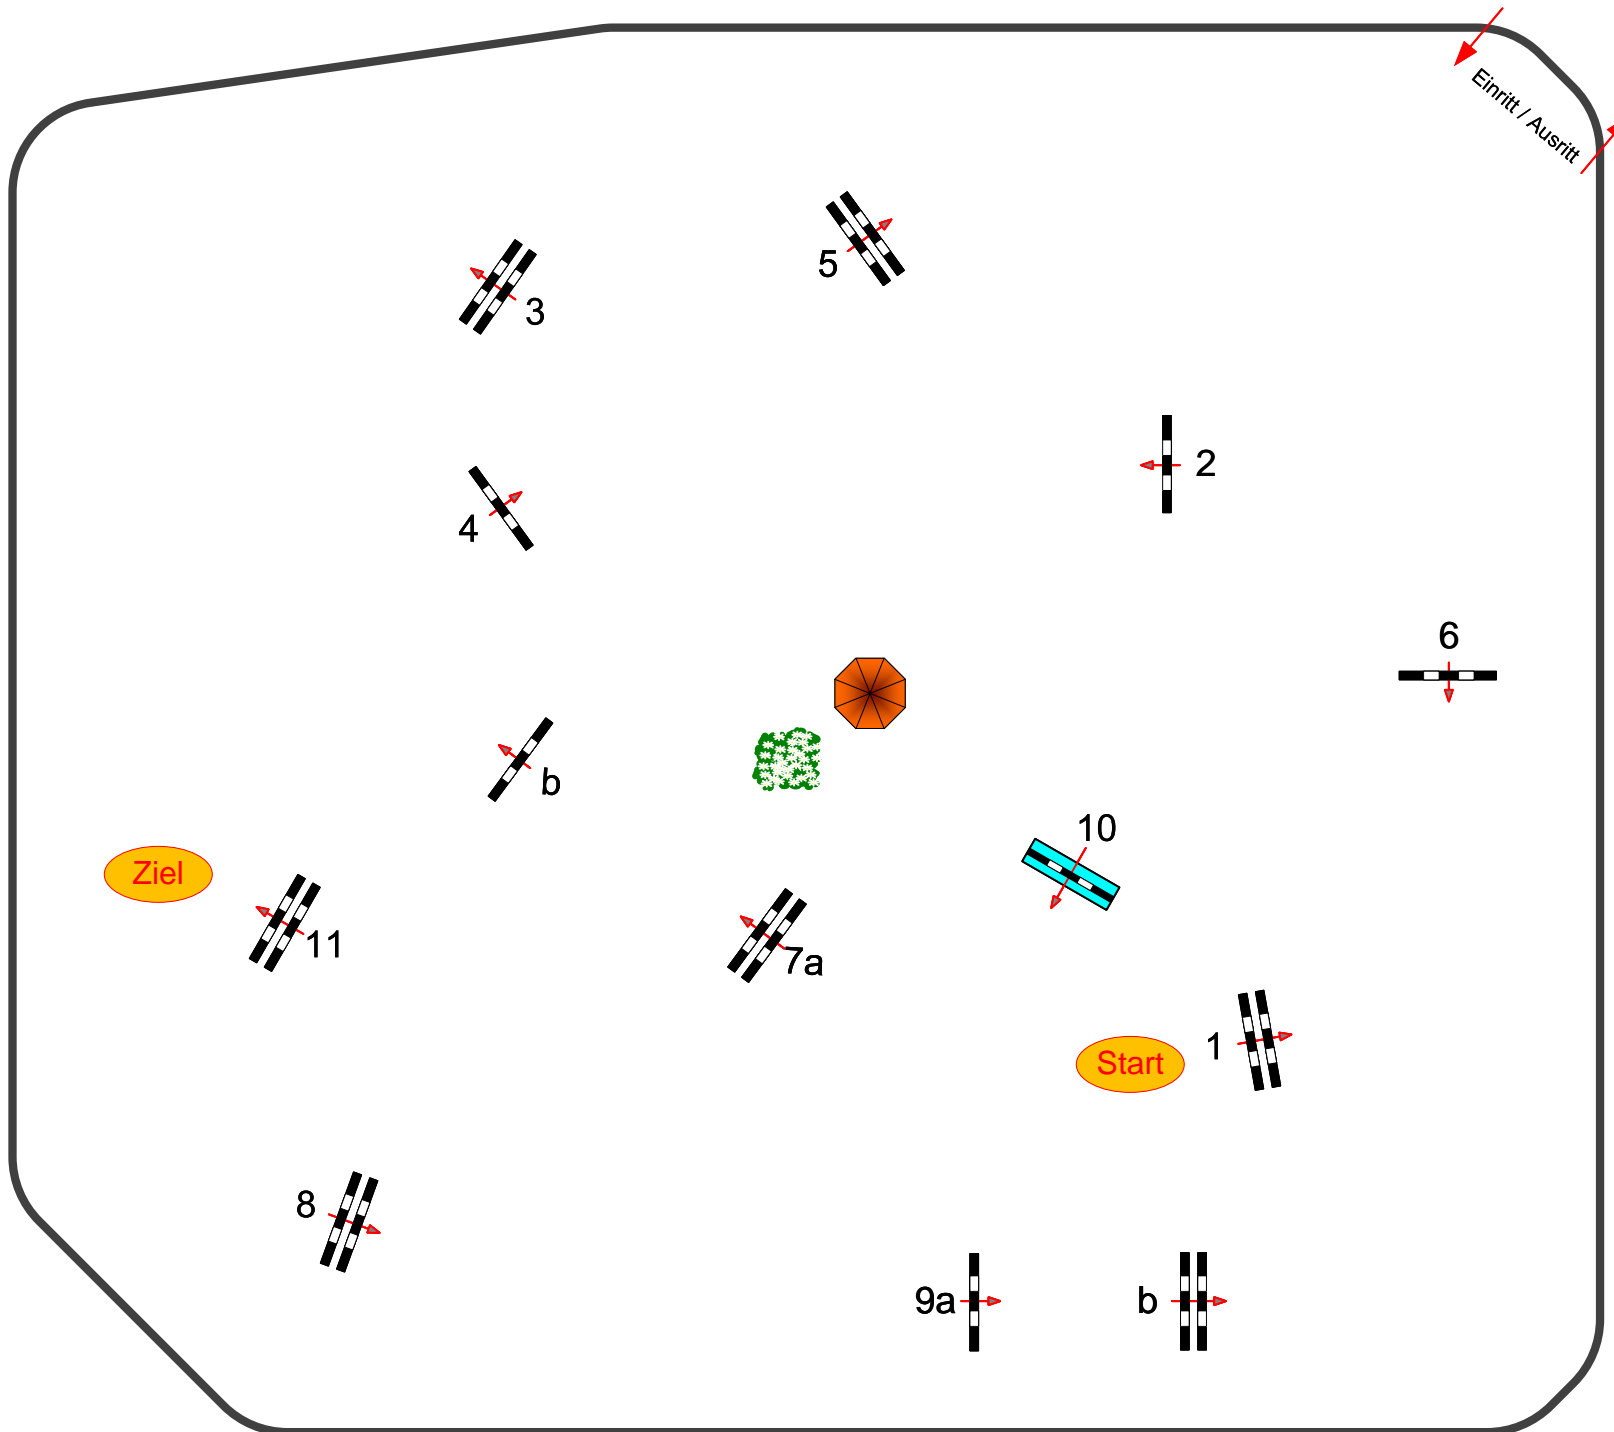

Sonnefeld - Frankenhof 2021

Prüfung Nr.: 5

Springprüfung

Klasse: S*

Freitag, 1. Oktober 2021

Richtverf.: A
LPO § 501,A1
RG / Art.
Höhe: 1,25 mtr.

Tempo: 350 m/Min.

Bahnlänge: 430 mtr.
Erlaubte Zeit: 74 sek.
Höchstzeit: 148 sek.

Hindernisse: 11
Sprünge: 13
Hindernisfehler: sek.
geschl. Hindernis:

1. Stechen über:

Bahnlänge: 0 mtr.
Erlaubte Zeit: 0 sek.
Höchstzeit: 0 sek.

Richter