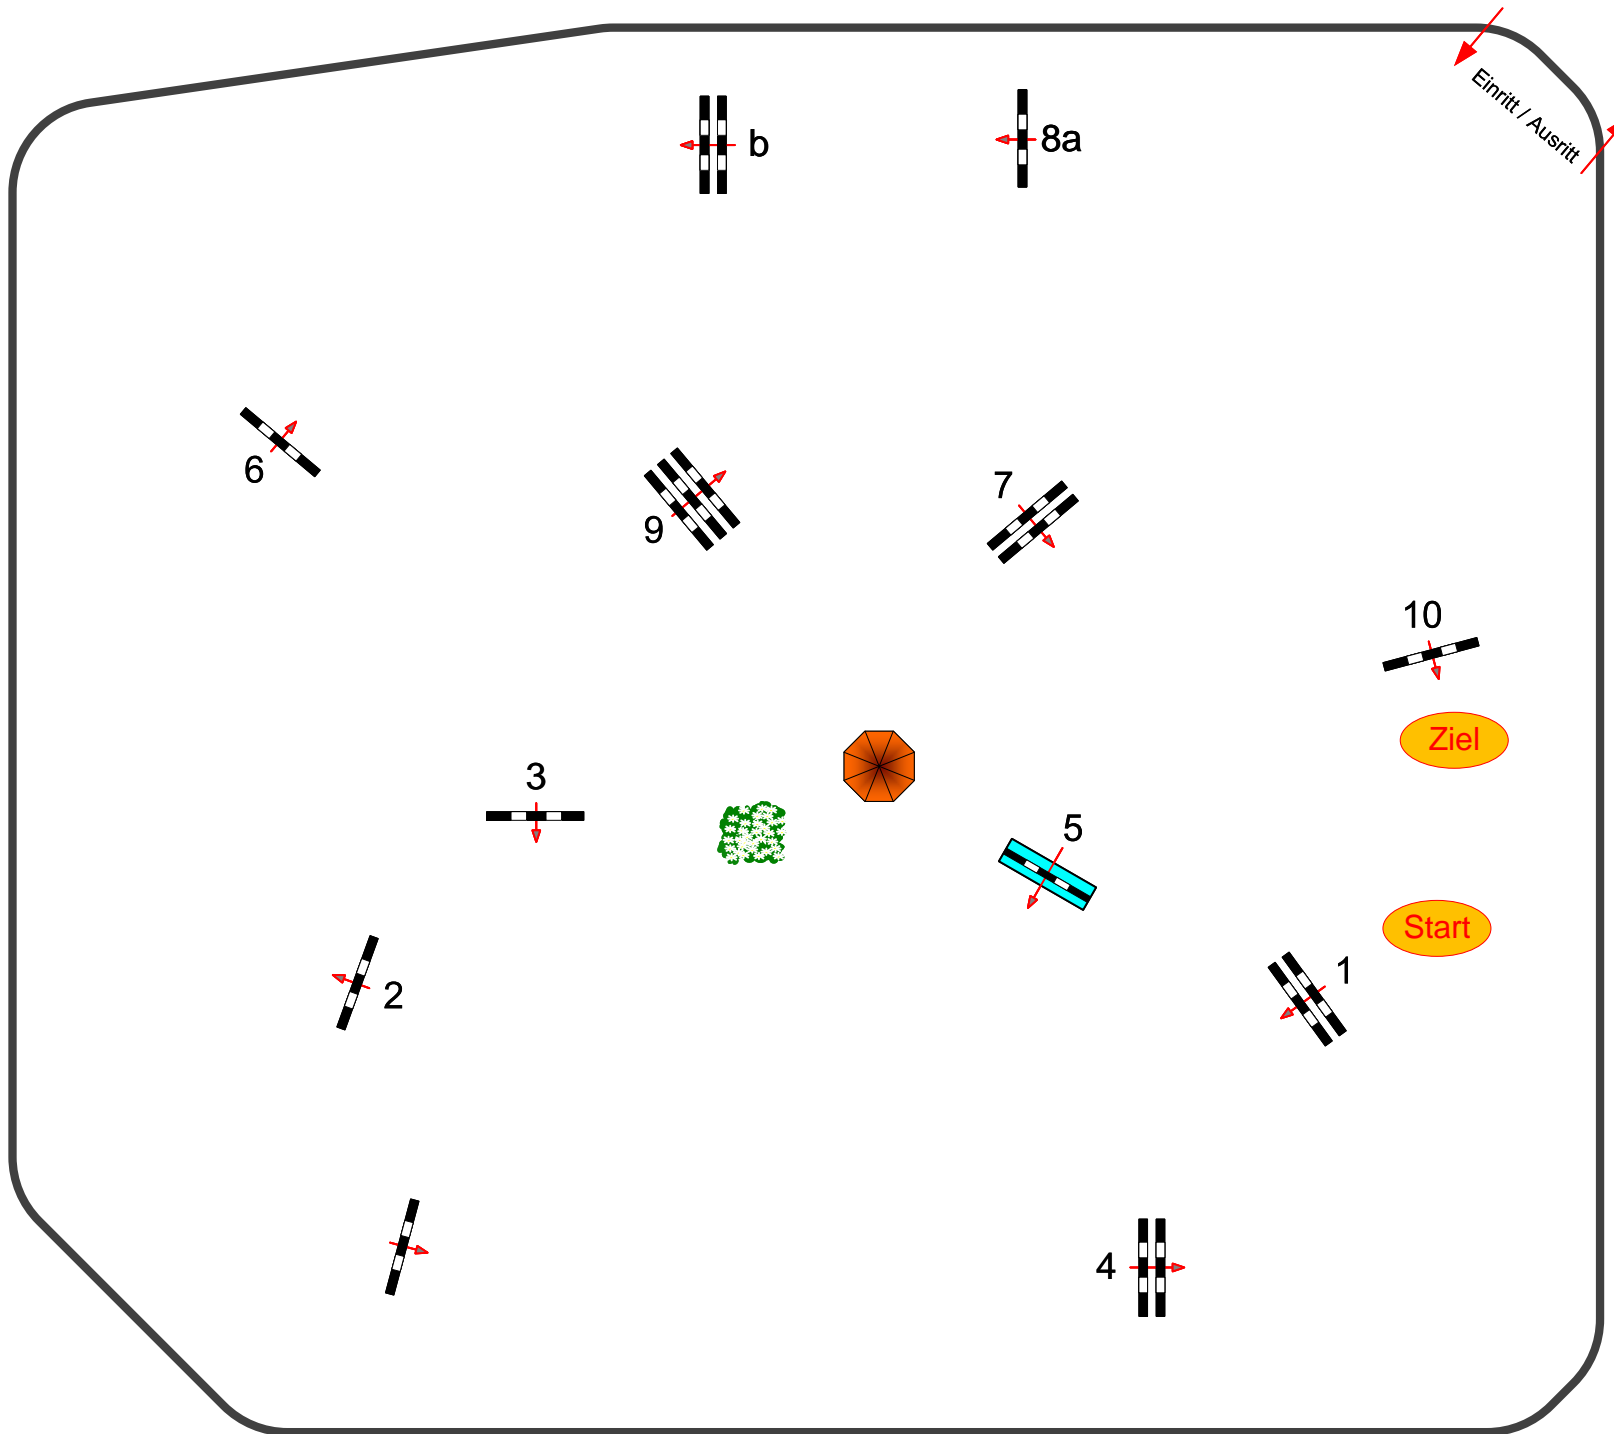

Sonnefeld - Frankenhof 2021

Prüfung Nr.: 3

Springprüfung

Klasse: L

Freitag, 1. Oktober 2021

Richtverf.: A
LPO § 501,A1
RG / Art.
Höhe: 1,15 mtr.

Tempo: 350 m/Min.

Bahnlänge: 430 mtr.
Erlaubte Zeit: 74 sek.
Höchstzeit: 148 sek.

Hindernisse: 10
Sprünge: 11
Hindernisfehler: sek.
geschl. Hindernis:

1. Stechen über:

Bahnlänge: 0 mtr.
Erlaubte Zeit: 0 sek.
Höchstzeit: 0 sek.

Richter