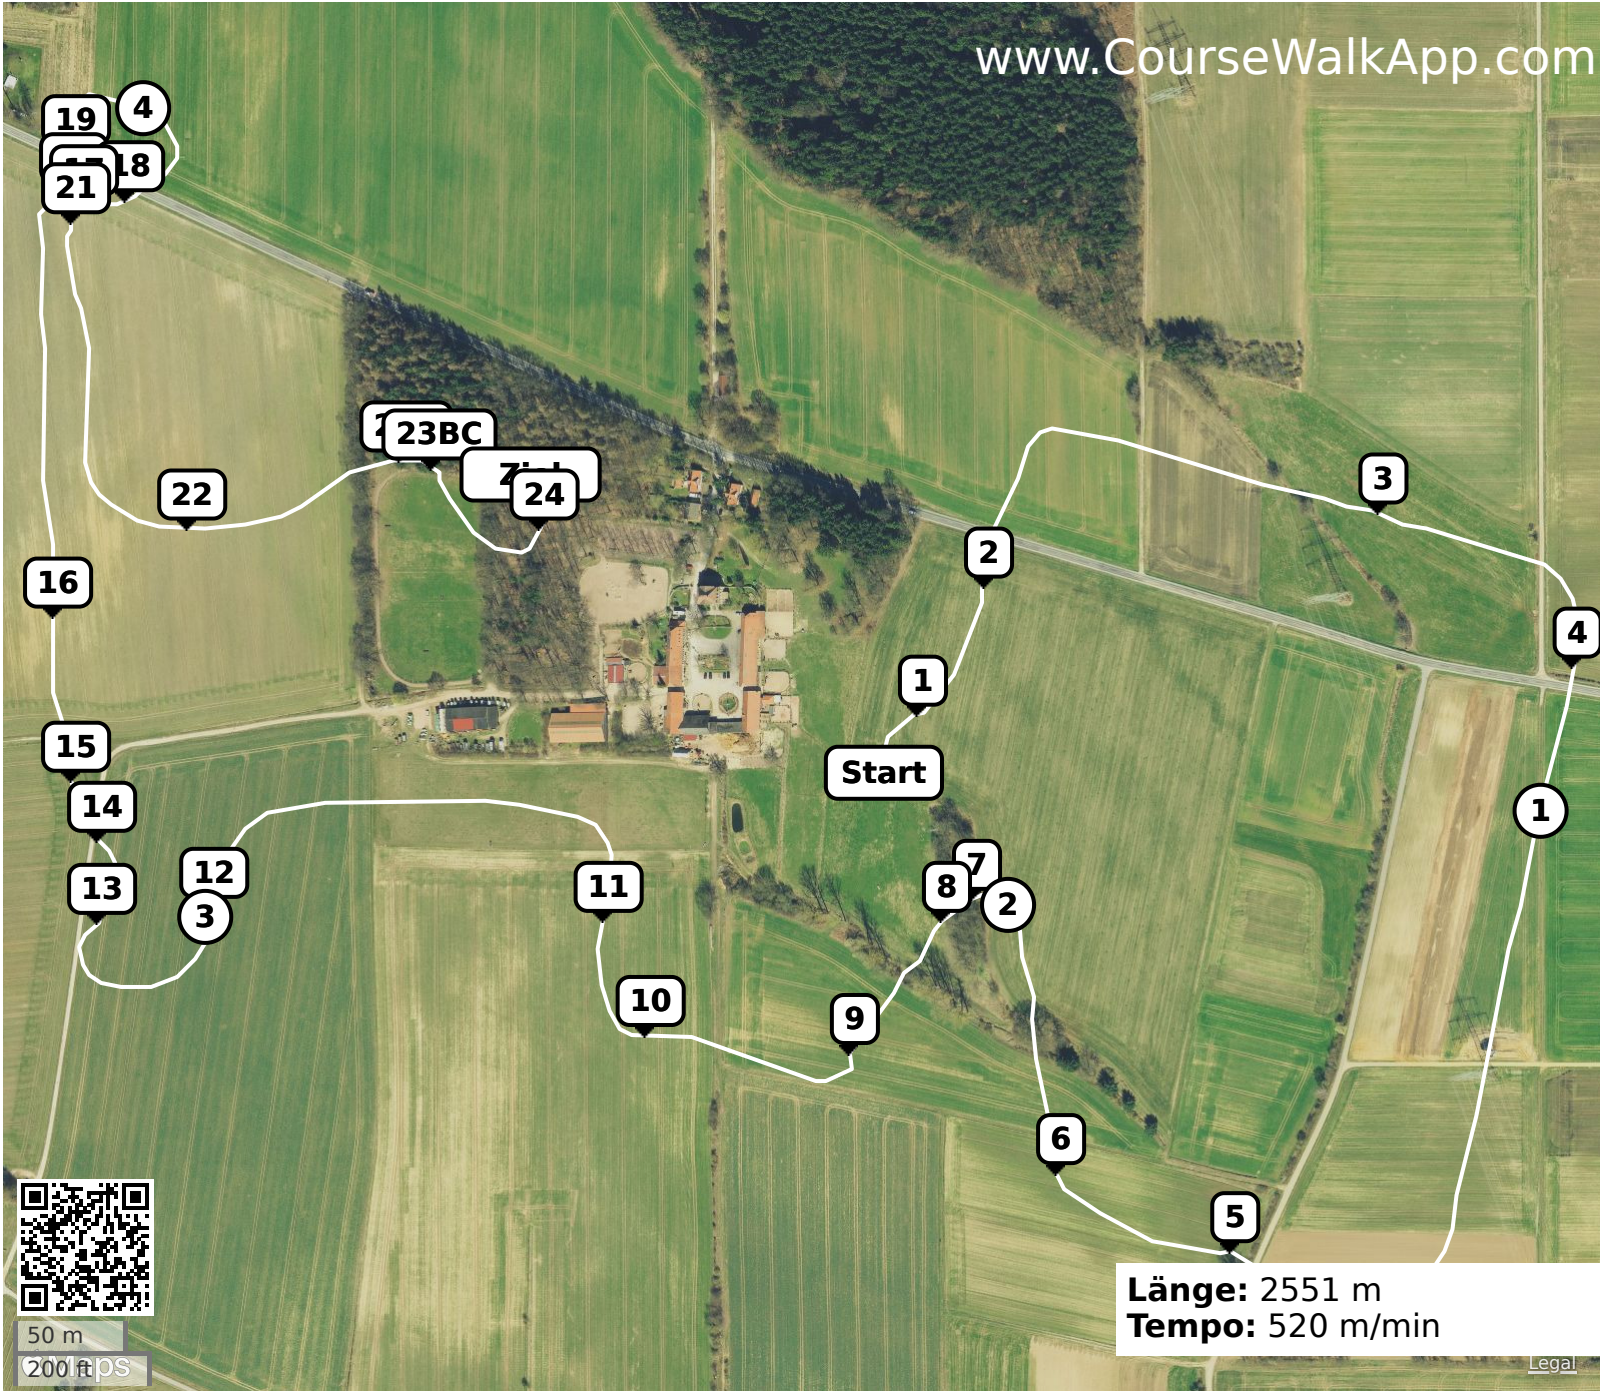

# Waitzrodt (ID: 25759) - VL

www.CourseWalkApp.com

- 1** Fasanenschütte
- 2** Wedding
- 3** Bank
- 4** Ochsenkopf
- 5** Dach
- 6** Pappelstamm in Weide
- 7** Hecke groß
- 8** Hecke klein
- 9** Waitzrodt Trakhener
- 10** Sprung ins Feld
- 11** Wiesengatter
- 12** Traktor
- 13** Großer Tisch
- 14** Kleiner Tisch
- 15** Schranke
- 16** Ecke am Weg
- 17** Floß im Wasser
- 18** Kleines Haus im Wald
- 19** Haus am See
- 20** Fröhlicher Sprung ins Bad
- 21** Wasserausprung
- 22** MIM Ochser
- 23A** Astgabel
- 23BC** Doppeltreppe
- 24** Bullfinch

**Länge:** 2551 m  
**Tempo:** 520 m/min