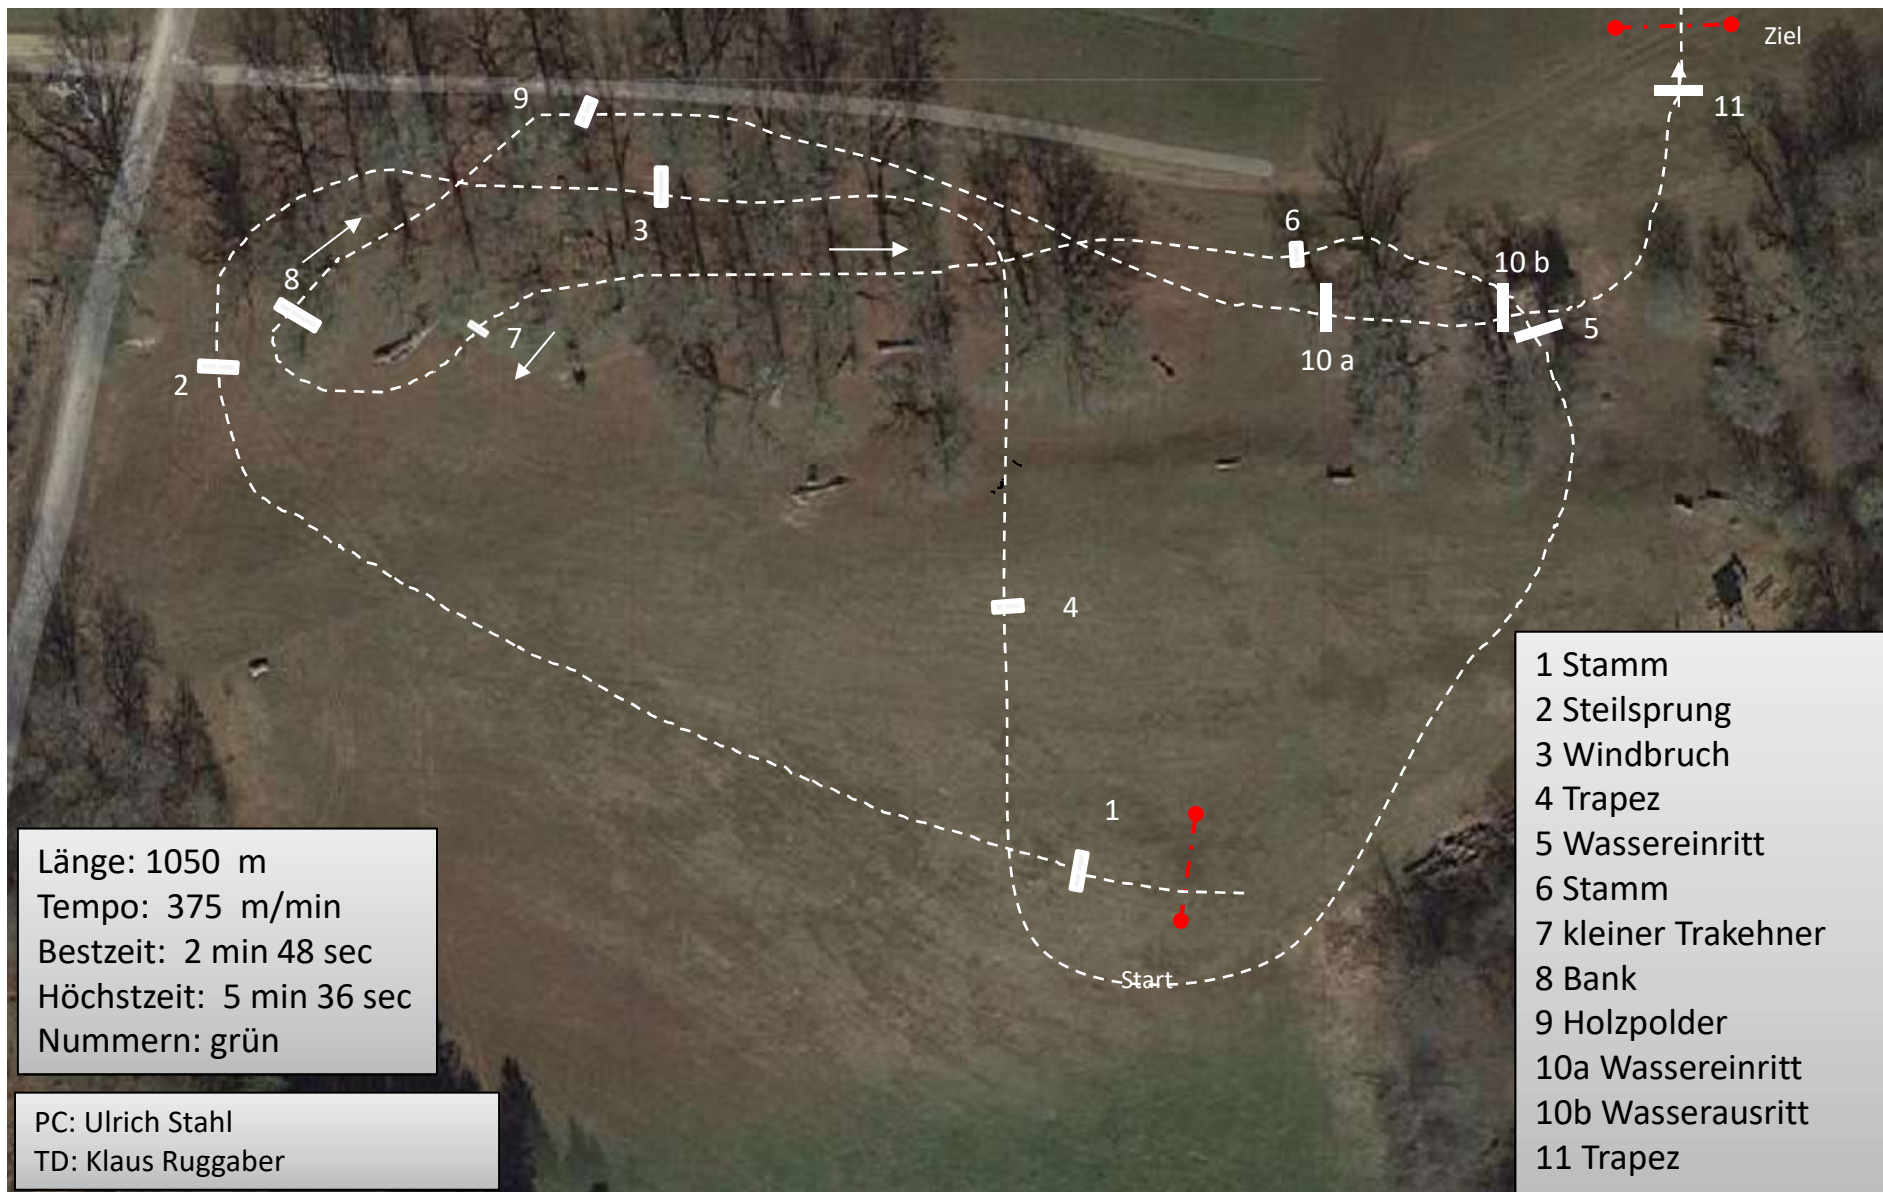

Marbach 02.09.2021

Prfg. 4 Stilgeländeritt Kl. E

Länge: 1050 m
Tempo: 375 m/min
Bestzeit: 2 min 48 sec
Höchstzeit: 5 min 36 sec
Nummern: grün

PC: Ulrich Stahl
TD: Klaus Ruggaber

- 1 Stamm
- 2 Steilsprung
- 3 Windbruch
- 4 Trapez
- 5 Wassereinritt
- 6 Stamm
- 7 kleiner Trakehner
- 8 Bank
- 9 Holzpolder
- 10a Wassereinritt
- 10b Wasserausritt
- 11 Trapez