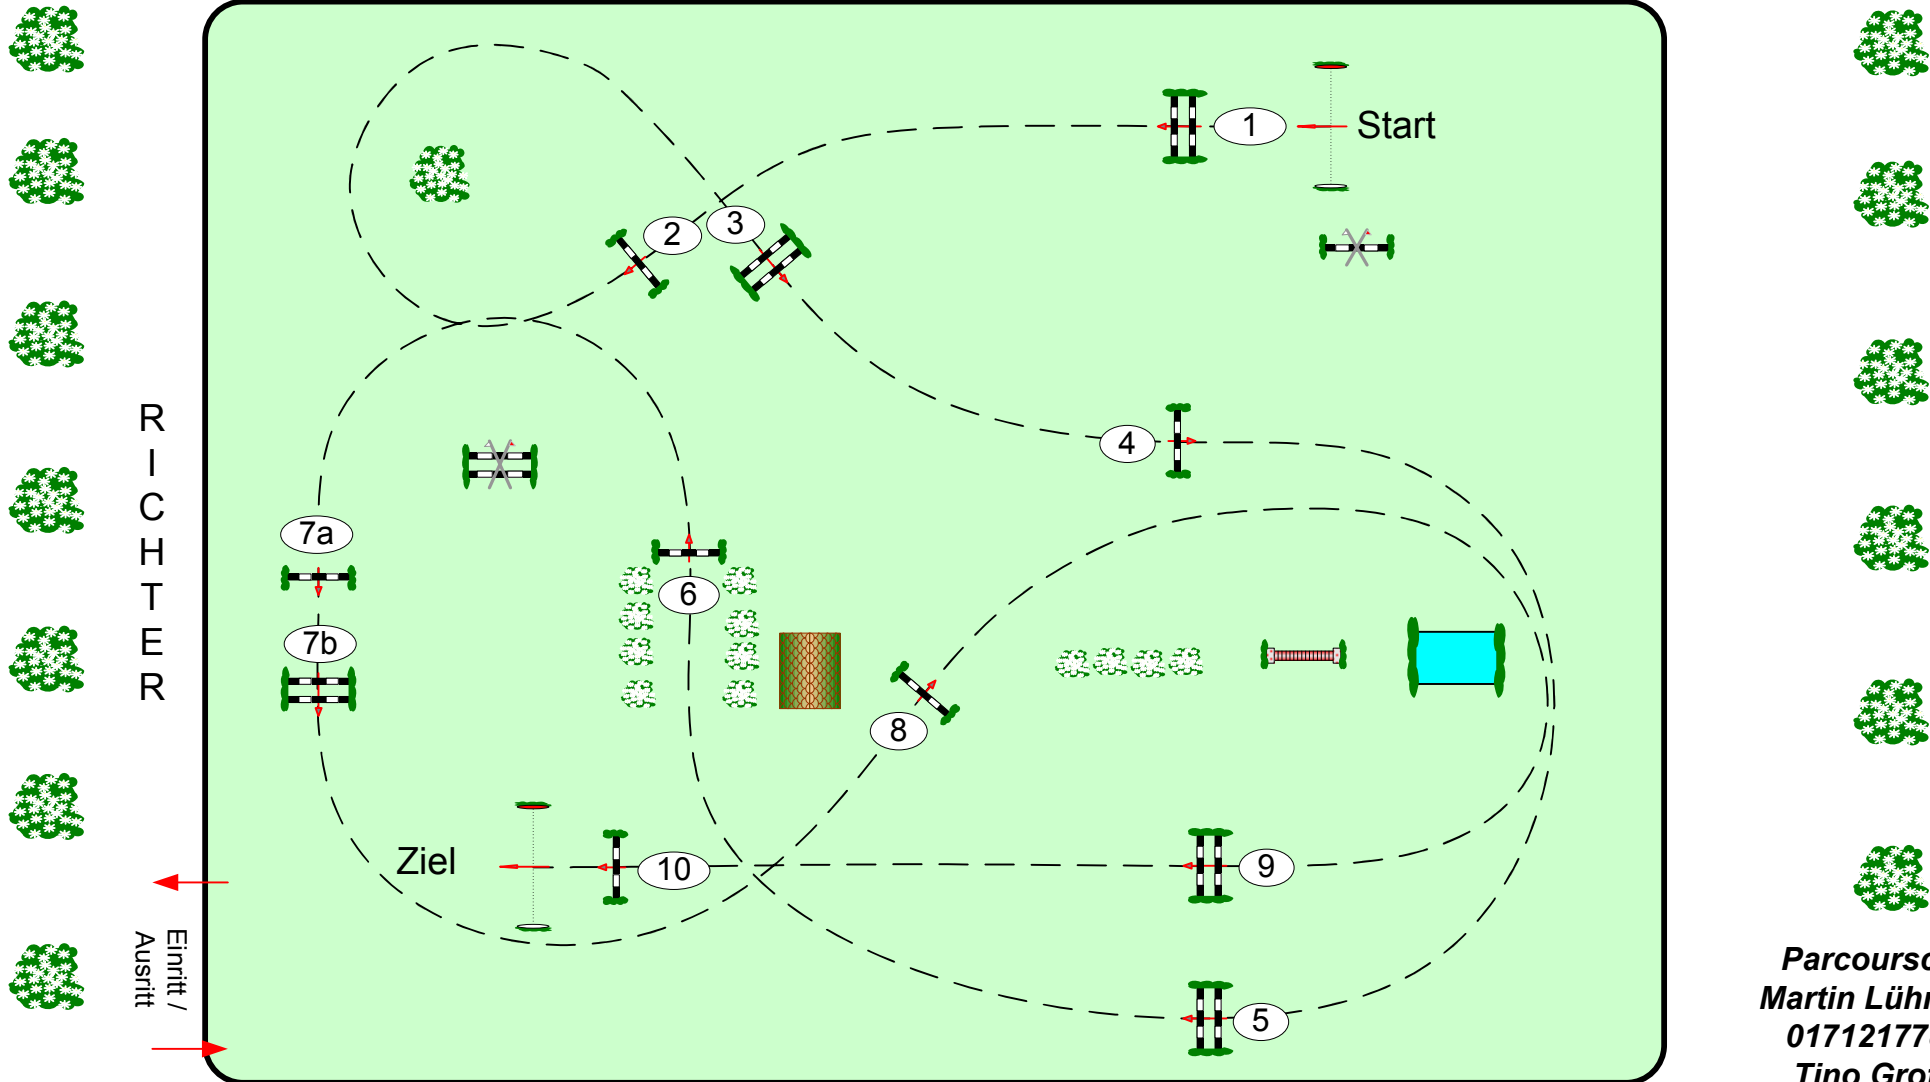

# Westeregeln 23.-25. Juli 2021

Prüfung Nr.: 20

Regionale Tour

Fehler/Zeit-Springen

Klasse: M\*

Samstag, 24. Juli 2021

Beginn: 16:30 Uhr

Richtverf.: A  
LPO § 501 / 1a1  
FEI RG / Art.  
Höhe: 1,25 mtr.

Tempo: 350 m/Min.  
Bahnlänge: 460 mtr.  
Erlaubte Zeit: 79 sek.  
Höchstzeit: 158 sek.

Hindernisse: 10  
Sprünge: 11  
Hindernisfehler: sek.  
Geschl. Hindernis:

über:  
Bahnlänge: 0 mtr.  
Erlaubte Zeit: 0 sek.  
Höchstzeit: 0 sek.

2. Stechen über:  
Bahnlänge: mtr.  
Erlaubte Zeit: 0 sek.  
Höchstzeit: 0 sek.

**Parcourschef**  
**Martin Lühmann**  
01712177862  
Tino Grothe