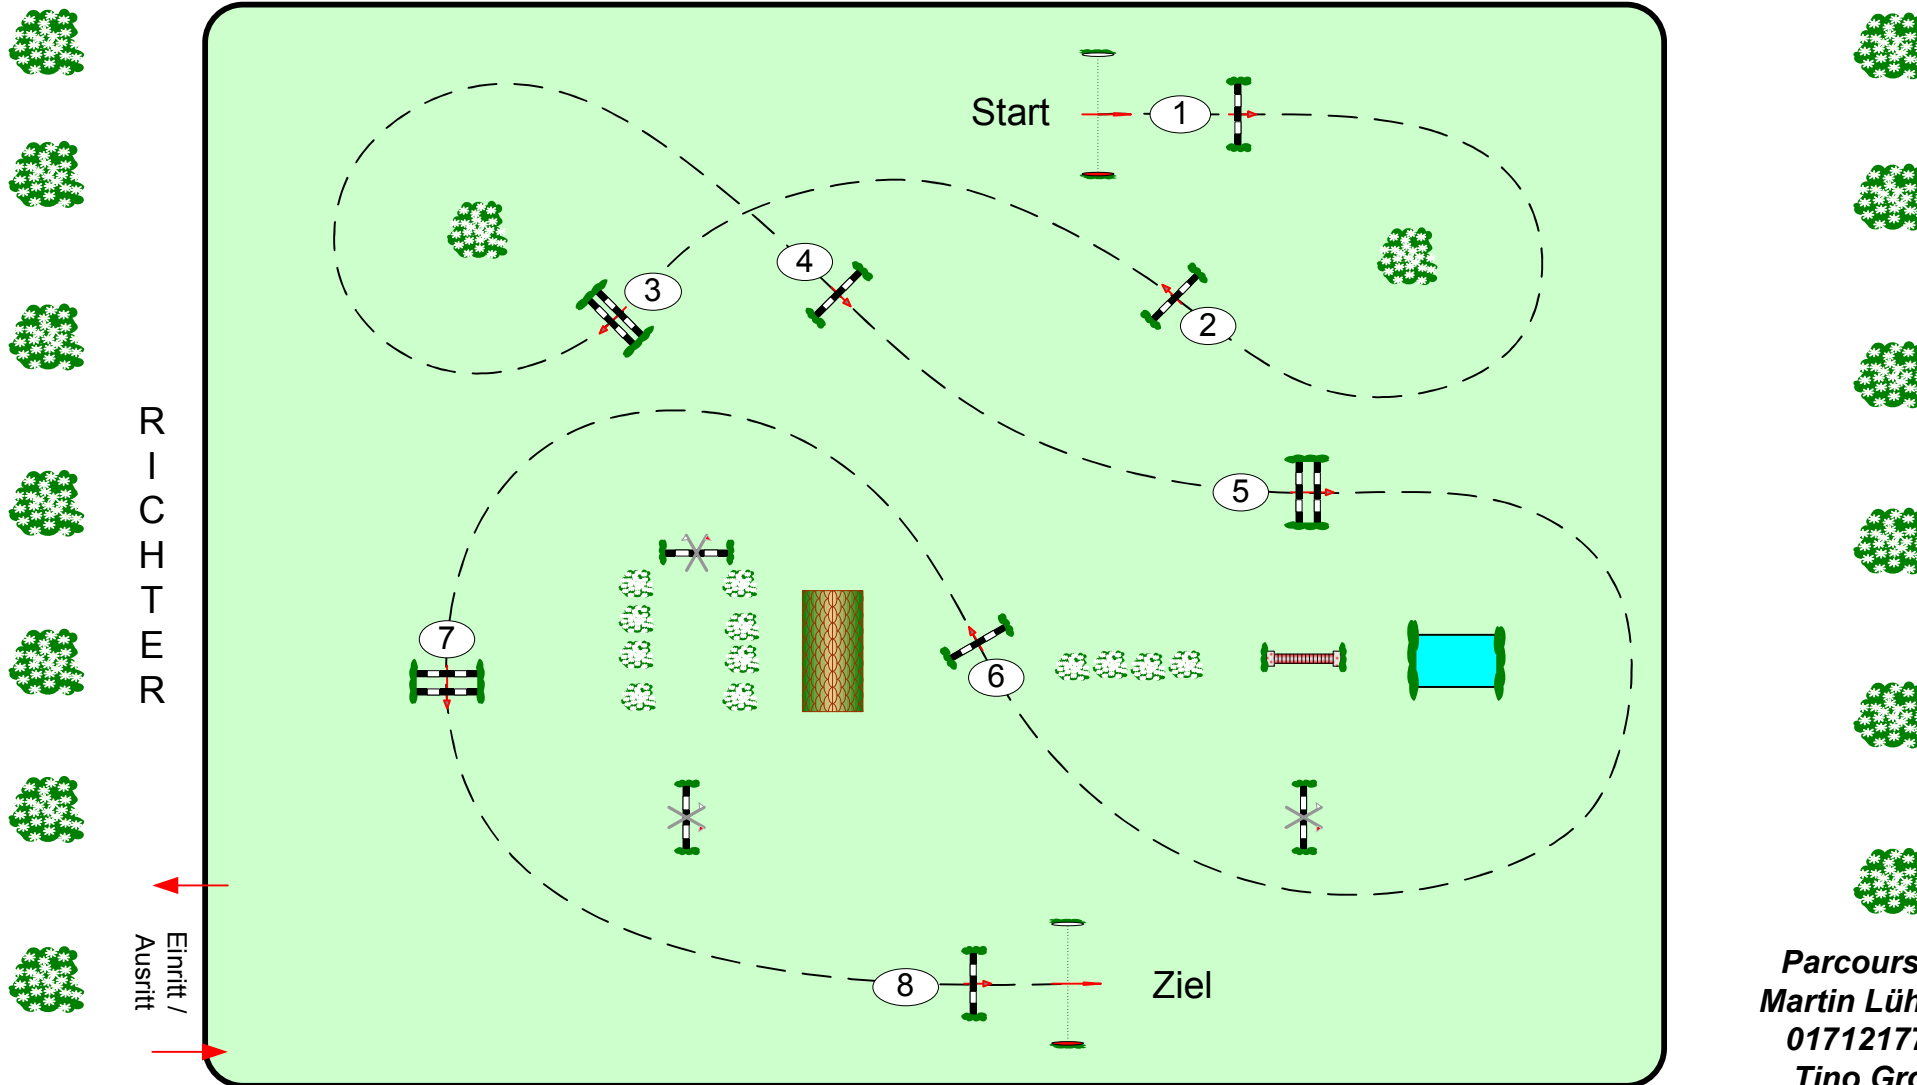

Westeregeln 23.-25. Juli 2021

Prüfung Nr.: 7

Regionale Tour

Fehler/Zeit-Springen

Klasse: E

Samstag, 24. Juli 2021

Beginn: 7:00 Uhr

Richtverf.: A
LPO § 501 / 1a1
FEI RG / Art.
Höhe: 0,85 mtr.

Tempo: 350 m/Min.
Bahnlänge: 380 mtr.
Erlaubte Zeit: 66 sek.
Höchstzeit: 132 sek.

Hindernisse: 8
Sprünge: 8
Hindernisfehler: sek.
Geschl. Hindernis:

über:
Bahnlänge: 0 mtr.
Erlaubte Zeit: 0 sek.
Höchstzeit: 0 sek.

2. Stechen über:
Bahnlänge: mtr.
Erlaubte Zeit: 0 sek.
Höchstzeit: 0 sek.

Parcourschef
Martin Lühmann
01712177862
Tino Grothe