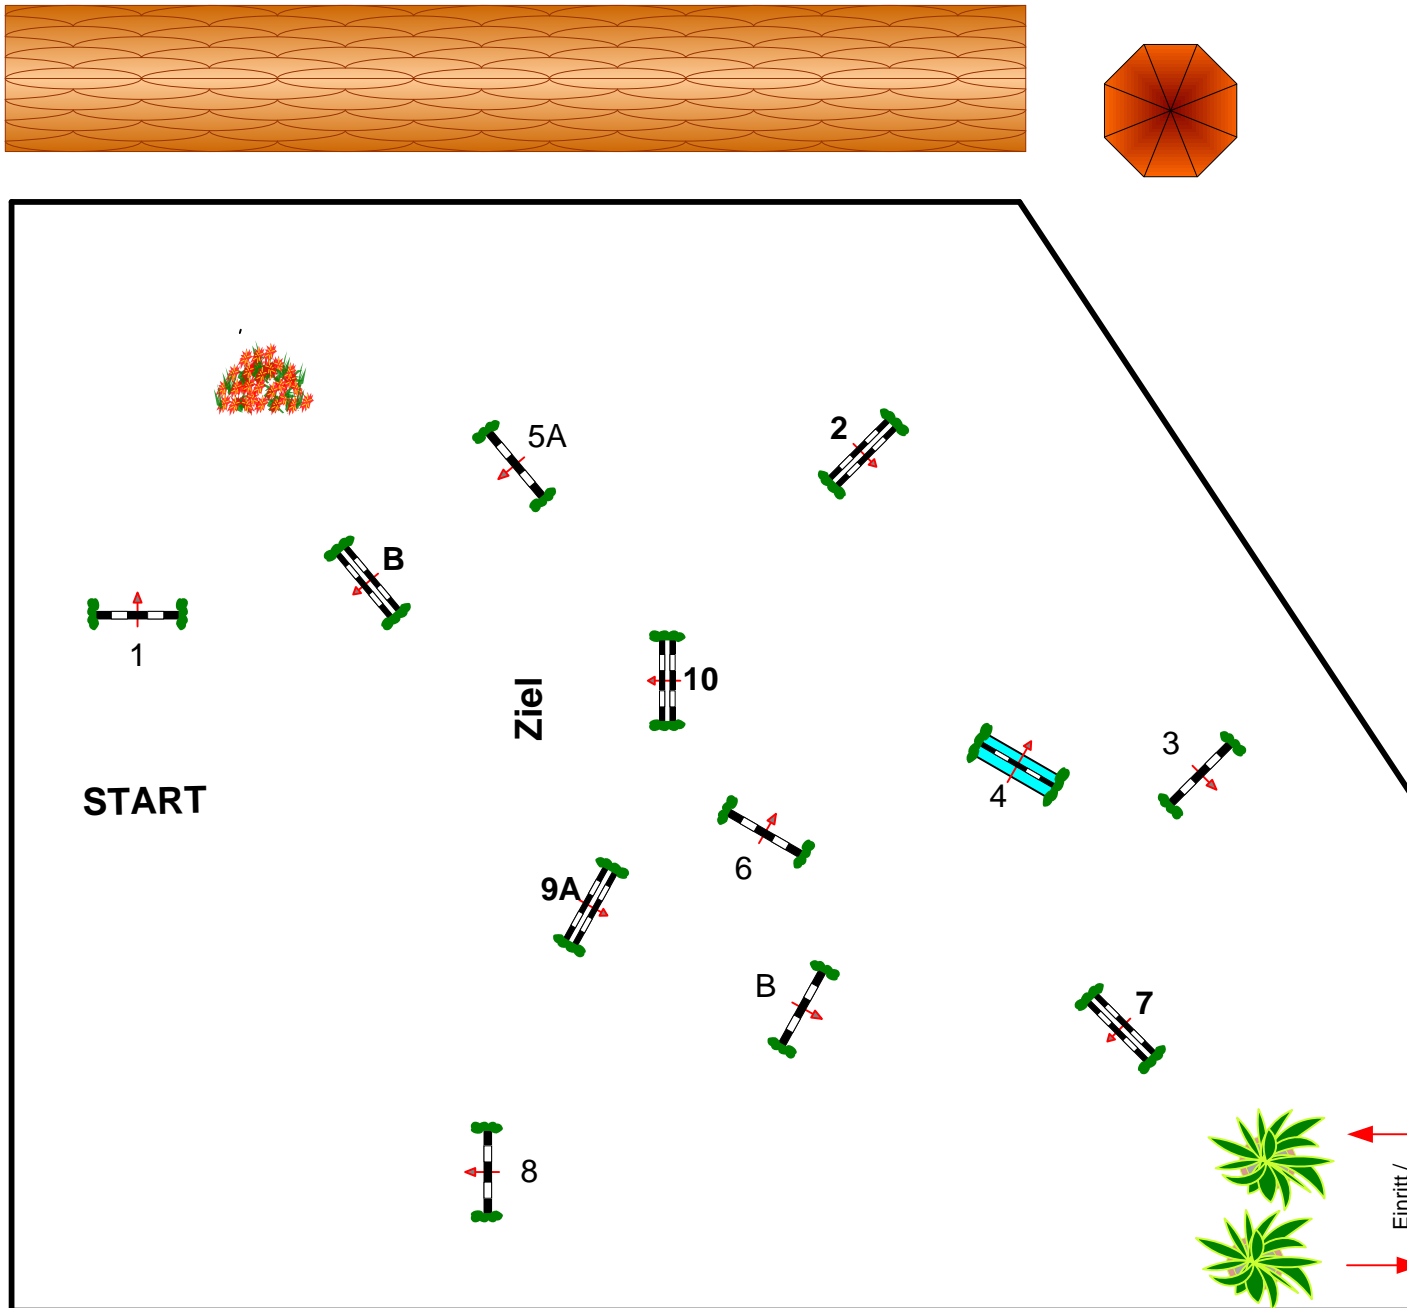

Essingen 2021

Prüfung Nr.: 14

Große Tour

Spring-LP m. Zeitwertung

Klasse: M*

Samstag, 10. Juli 2021

Beginn: 17:00 Uhr

Richtverf.: A
LPO § 501,A1
RG / Art.
Höhe: 1,25 mtr.

Tempo: 350 m/Min.

Bahnlänge: 390 mtr.

Erlaubte Zeit: 67 sek.

Höchstzeit: 134 sek.

Hindernisse: 10

Sprünge: 12

Hindernisfehler: sek.

geschl. Hindernis:

über:

Bahnlänge: 0 mtr.

Erlaubte Zeit: 0 sek.

Höchstzeit: 0 sek.

START

Ziel

Richter

Eintritt /
Ausritt