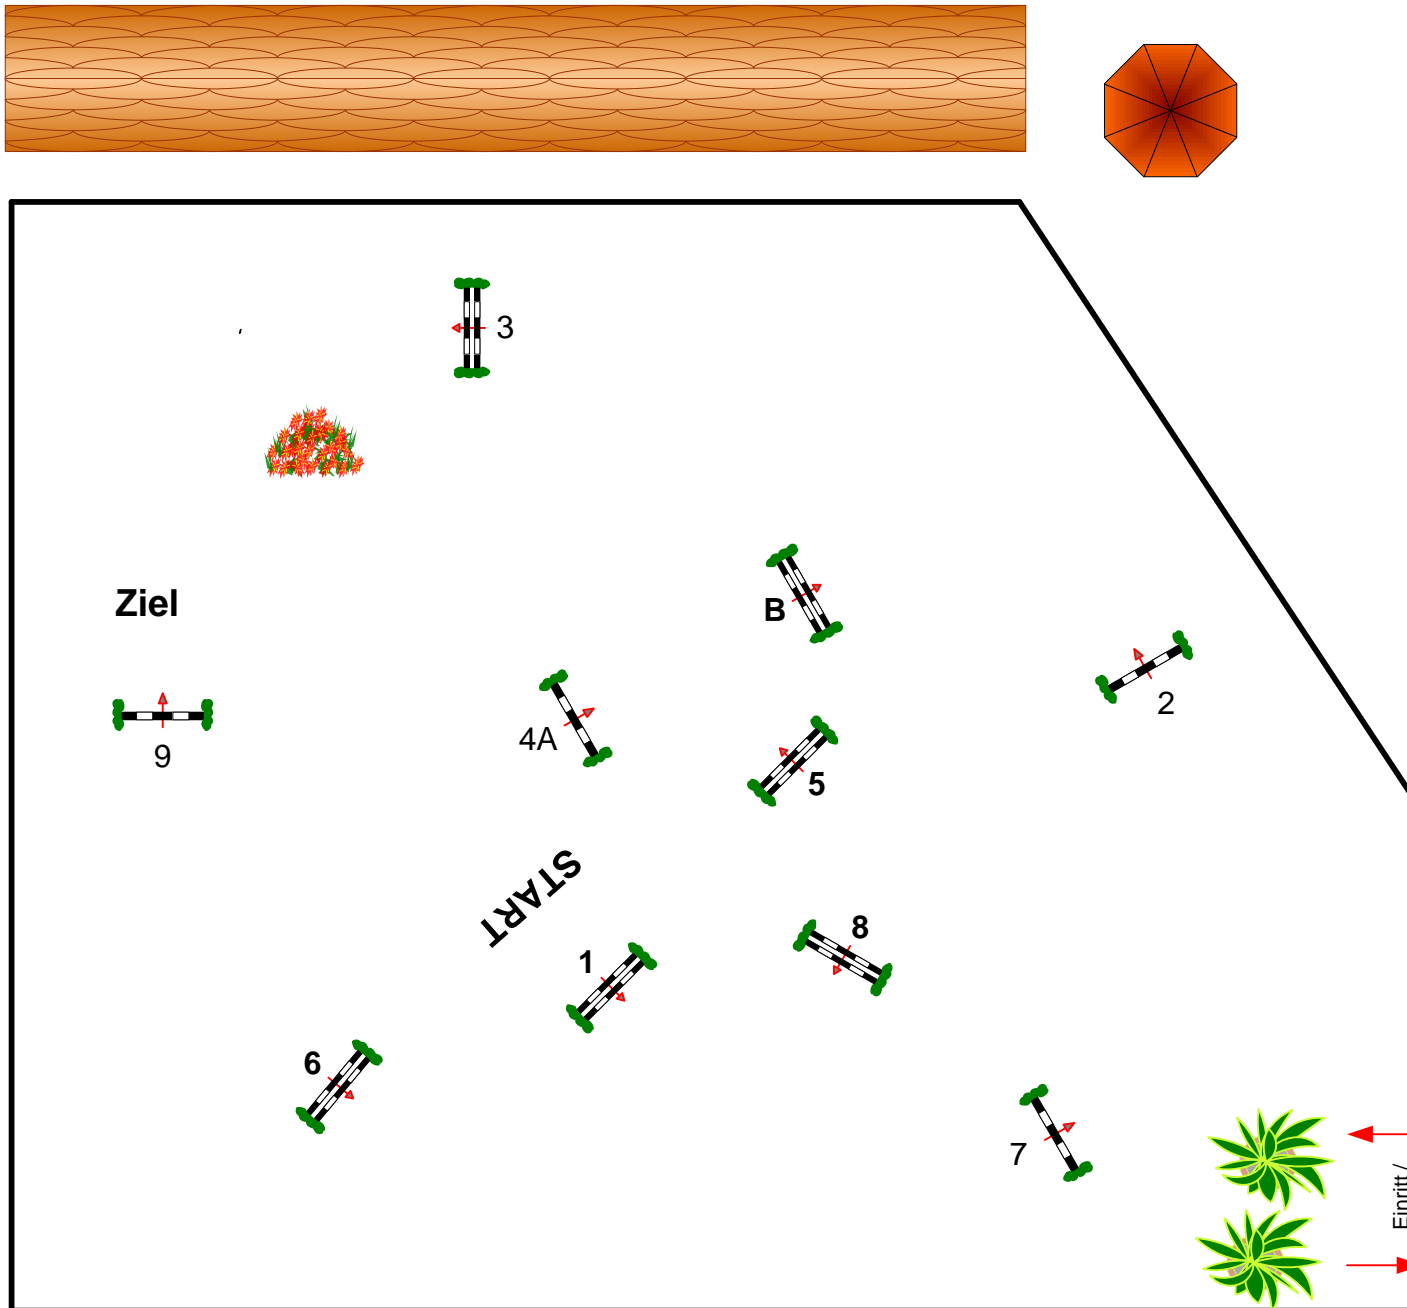

# Essingen 2021

Prüfung Nr.: 2

Springpferde Tour

Springpferde-LP

Klasse: A\*\*

Samstag, 10. Juli 2021

Beginn: 8:00 Uhr

Richtverf.: A  
LPO § 363.1  
RG / Art.  
Höhe: 1,05 mtr.

Tempo: 350 m/Min.

Bahnlänge: 400 mtr.  
Erlaubte Zeit: 69 sek.  
Höchstzeit: 138 sek.

Hindernisse: 9  
Sprünge: 10  
Hindernisfehler: sek.  
geschl. Hindernis:

über:

Bahnlänge: 0 mtr.  
Erlaubte Zeit: 0 sek.  
Höchstzeit: 0 sek.