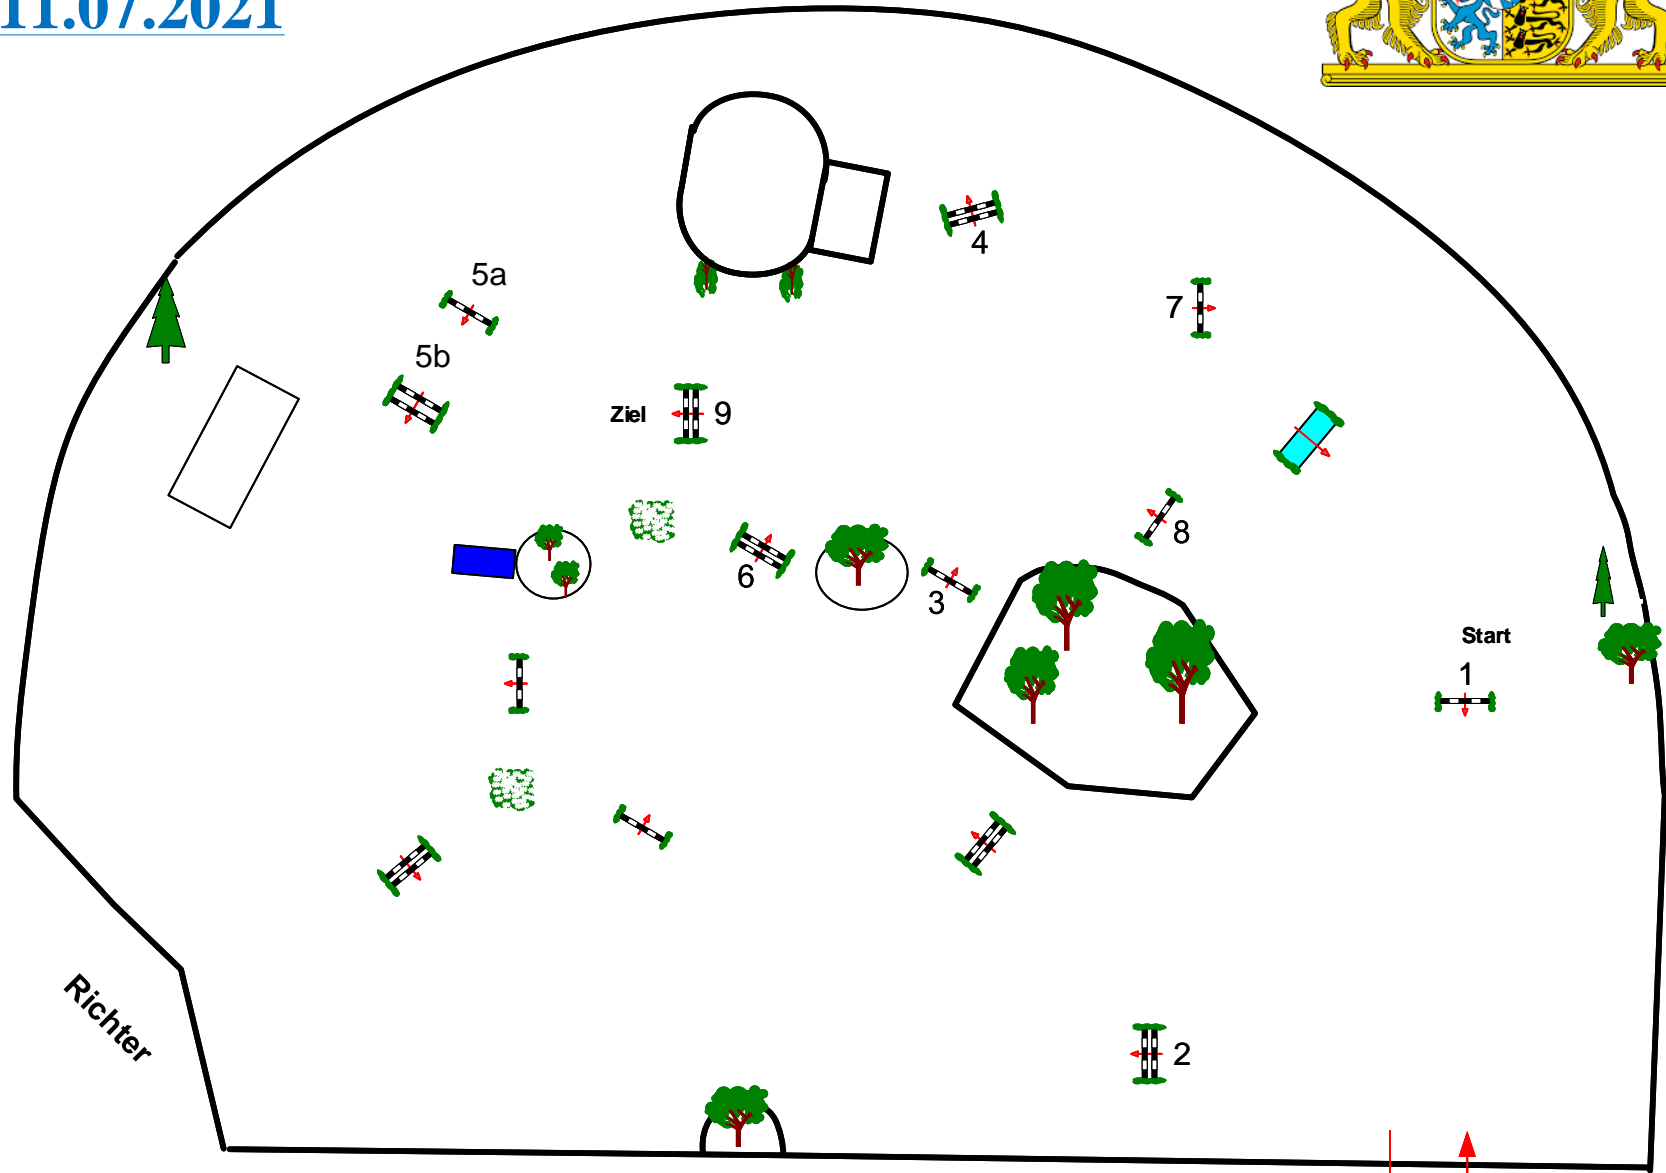

Bayerische Meisterschaften München Riem

09. -11.07.2021

BAYERISCHER REIT- UND FAHRVERBAND E. V.

2. Umlauf

Prüfung Nr.: 34

Finale Pony

Springprüfung

Klasse: L

Sonntag, 11. Juli 2021

Course Designer

Steffen Bühling
Johann Sailer
Manfred Herzog

Richtverf.: A
LPO § 501, A.2
FEI RG / Art.
Höhe: 1,15 mtr.

Tempo: 350 m/Min.
Bahnlänge: 380 mtr.
Erlaubte Zeit: 66 sek.
Höchstzeit: 132 sek.

Hindernisse: 9
Sprünge: 10
Hindernisfehler: sek.
Geschl. Hindernis:

1. Stechen über:
Bahnlänge: 0 mtr.
Erlaubte Zeit: 0 sek.
Höchstzeit: 0 sek.