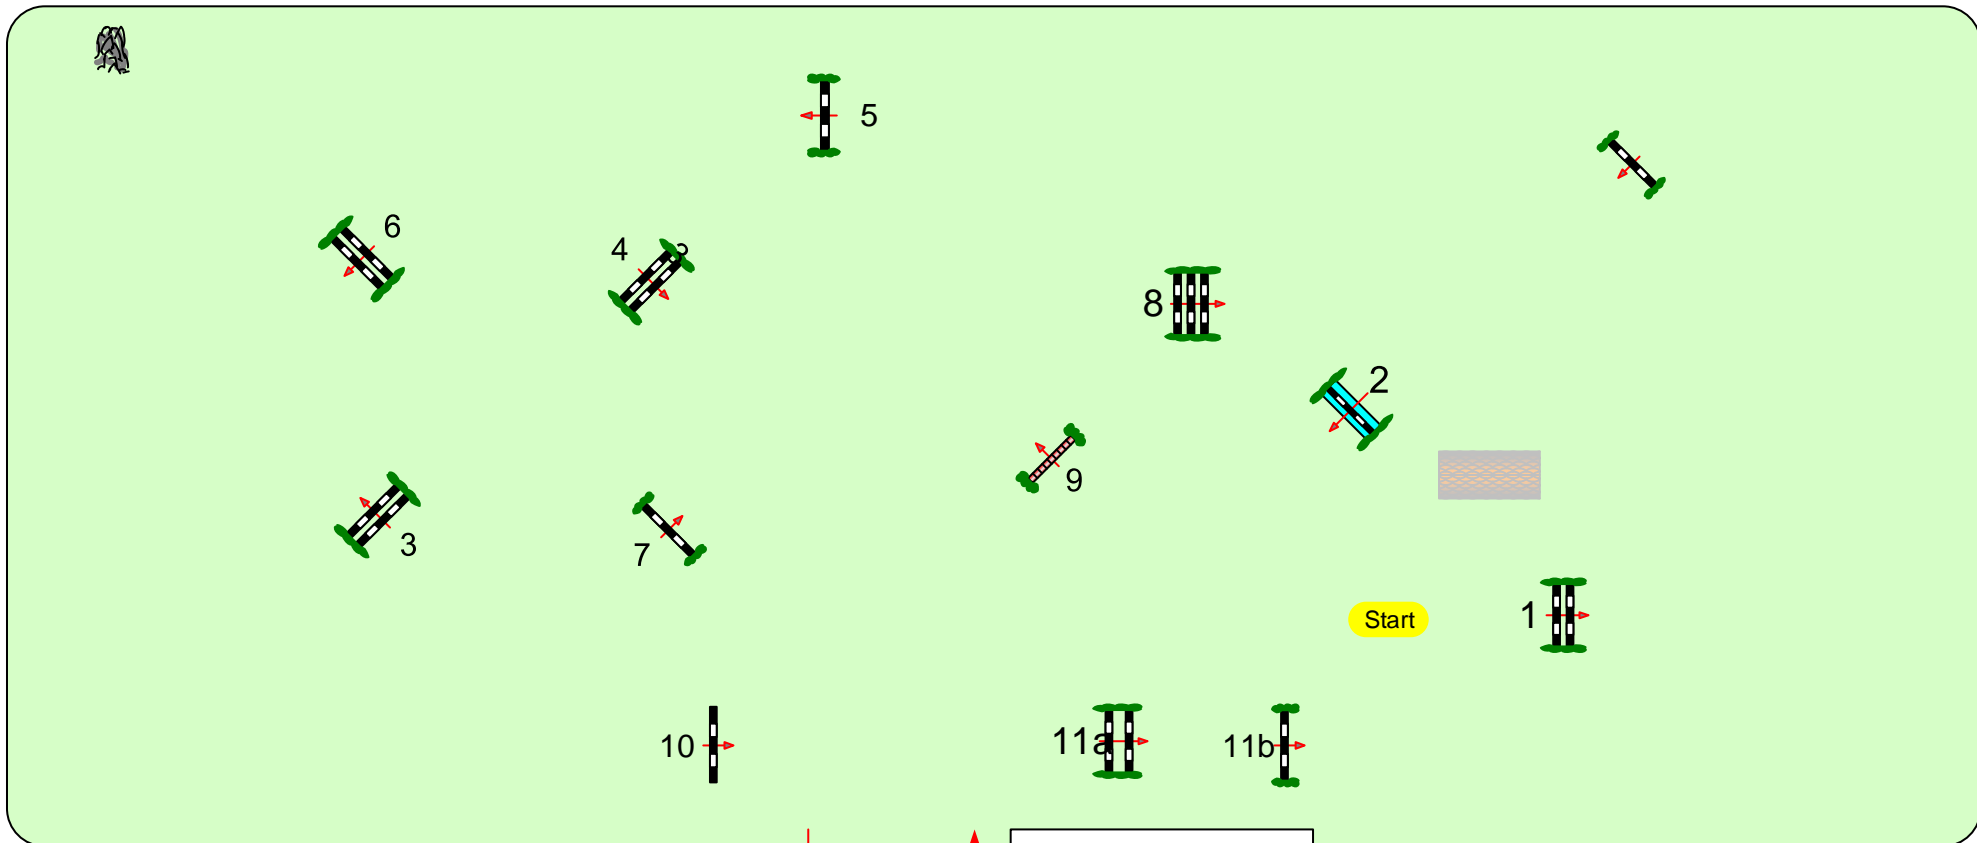

Beginn: 14:30 Uhr

Richtverf.: A
LPO § 501,A1
FEI RG / Art.
Höhe: 1,25 mtr.

Tempo: 350 m/Min.
Bahnlänge: 470 mtr.
Erlaubte Zeit: 81 sek.
Höchstzeit: 162 sek.

Hindernisse: 11
Sprünge: 12
Hindernisfehler: sek.
Geschl. Hindernis:

1. Stechen über:
Bahnlänge: 0 mtr.
Erlaubte Zeit: 0 sek.
Höchstzeit: 0 sek.

2. Stechen über:
Bahnlänge: 0 mtr.
Erlaubte Zeit: 0 sek.
Höchstzeit: 0 sek.

Parcours Chef Konstanze Friedrich
Fred Jäger

Einritt / Ausritt