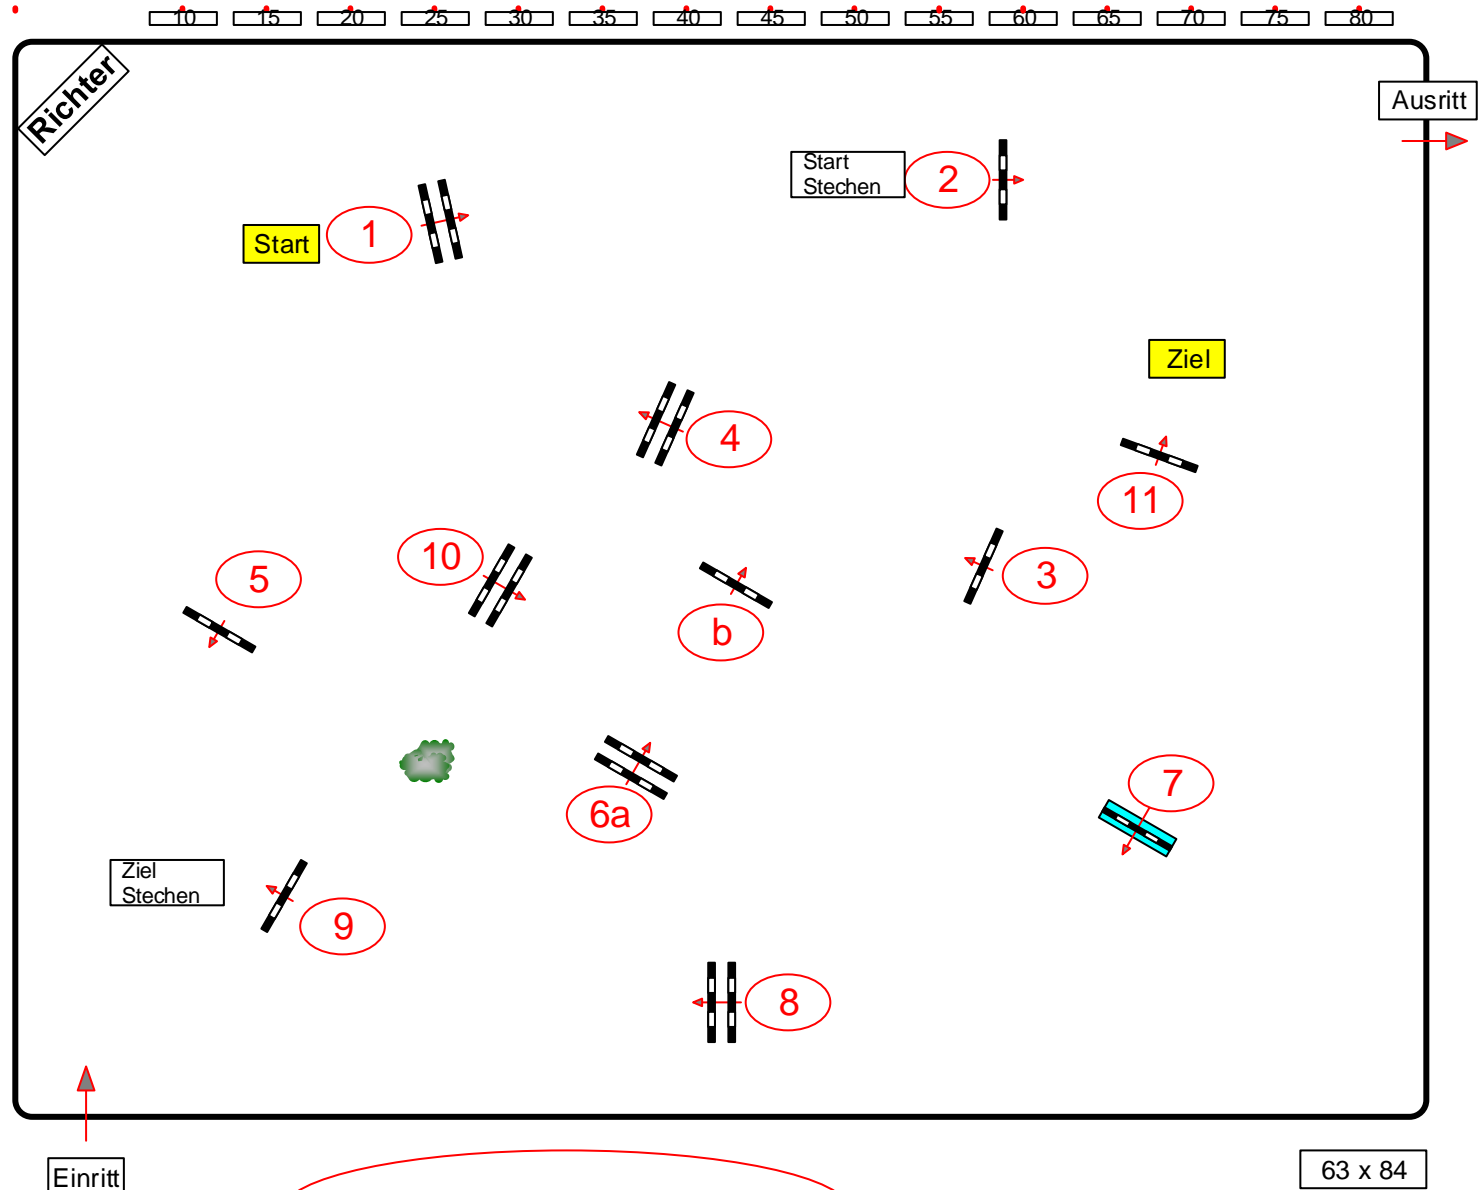

Prüfung Nr.:

23

GUT ISING 3.-6.6.2021

Springprüfung

Klasse: L m. Stechen

Samstag, 5. Juni 2021

Beginn: 9:00 Uhr

Richtverf.: A
 LPO § 501,A1
 RG / Art.
 Höhe: 1,25 mtr.

Tempo: 350 m/Min.

Bahnlänge: 410 mtr.
 Erlaubte Zeit: 71 sek.
 Höchstzeit: 142 sek.

Hindernisse: 11
 Sprünge: 12
 Hindernisfehler: sek.
 geschl. Hindernis:

1. Stechen über:
2,3,4,5,6a,6b,8,9

Bahnlänge: 280 mtr.
 Erlaubte Zeit: 48 sek.
 Höchstzeit: 96 sek.

2. Stechen über:

Bahnlänge: 0 mtr.
 Erlaubte Zeit: 0 sek.
 Höchstzeit: 0 sek.

Parcourteam
 Georg Schweiger
 Josef Beilmeier

Stechen: 2,3,4,5,6a,6b,8,9

63 x 84