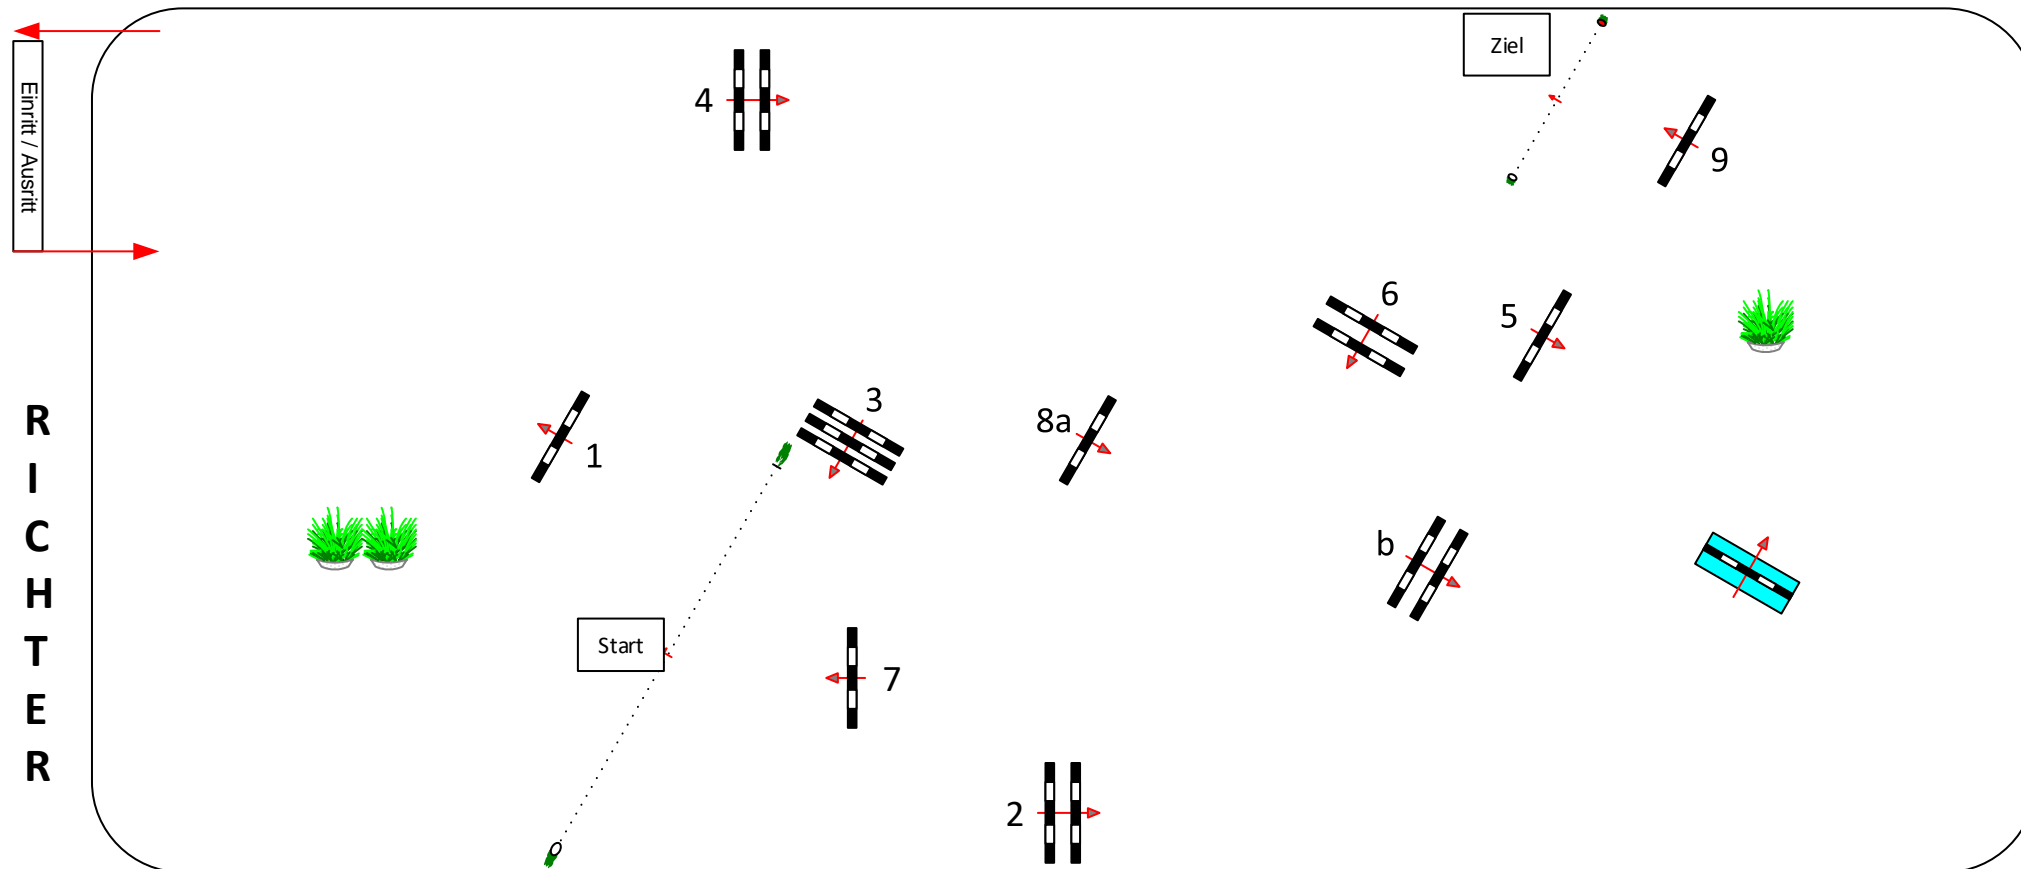

# Reichenbach - Hochdorf

Prüfung Nr.: 8

Kleine Tour

Spring-LP m. Zeitwertung

Klasse: A\*\*

Sonntag, 12. September 2021

Beginn: 9:30 Uhr

Richtverf.: A  
LPO § 501,A1  
FEI RG / Art.  
Höhe: 1,05 mtr.

Tempo: 350 m/Min.  
Bahnlänge: 450 mtr.  
Erlaubte Zeit: 78 sek.  
Höchstzeit: 156 sek.

Hindernisse: 9  
Sprünge: 10  
Hindernisfehler: sek.  
Geschl. Hindernis:

über:  
Bahnlänge: 0 mtr.  
Erlaubte Zeit: 0 sek.  
Höchstzeit: 0 sek.

2. Stechen über: 0  
Bahnlänge: 0 mtr.  
Erlaubte Zeit: 0 sek.  
Höchstzeit: 0 sek.

Parcour Designe

Markus Guido Hahn