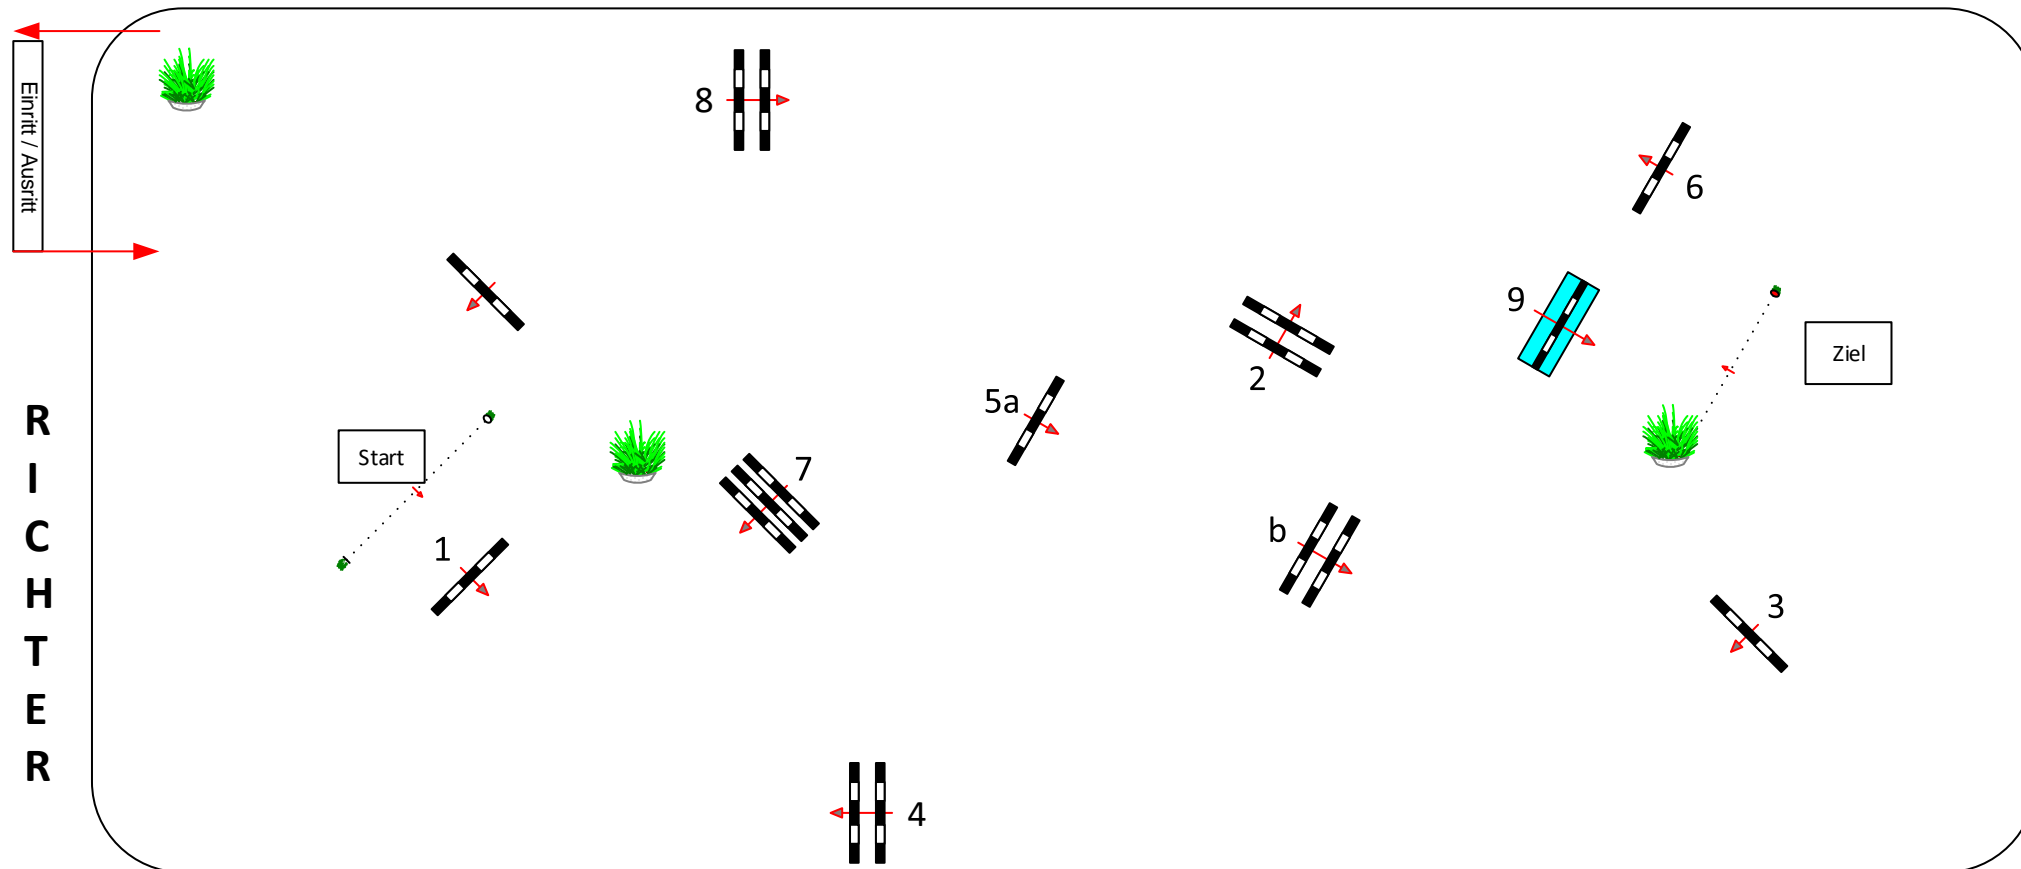

Reichenbach - Hochdorf

Prüfung Nr.: 6

Kleine Tour

Springpferde-LP

Klasse: L

Sonntag, 12. September 2021

Beginn: 11:00 Uhr

Richtverf.: A
LPO § 363.1
FEI RG / Art.
Höhe: 1,15 mtr.

Tempo: 350 m/Min.
Bahnlänge: 480 mtr.
Erlaubte Zeit: 83 sek.
Höchstzeit: 166 sek.

Hindernisse: 9
Sprünge: 10
Hindernisfehler: sek.
Geschl. Hindernis:

über:
Bahnlänge: 0 mtr.
Erlaubte Zeit: 0 sek.
Höchstzeit: 0 sek.

2. Stechen über: 0
Bahnlänge: 0 mtr.
Erlaubte Zeit: 0 sek.
Höchstzeit: 0 sek.

Parcour Designe

Markus Guido Hahn