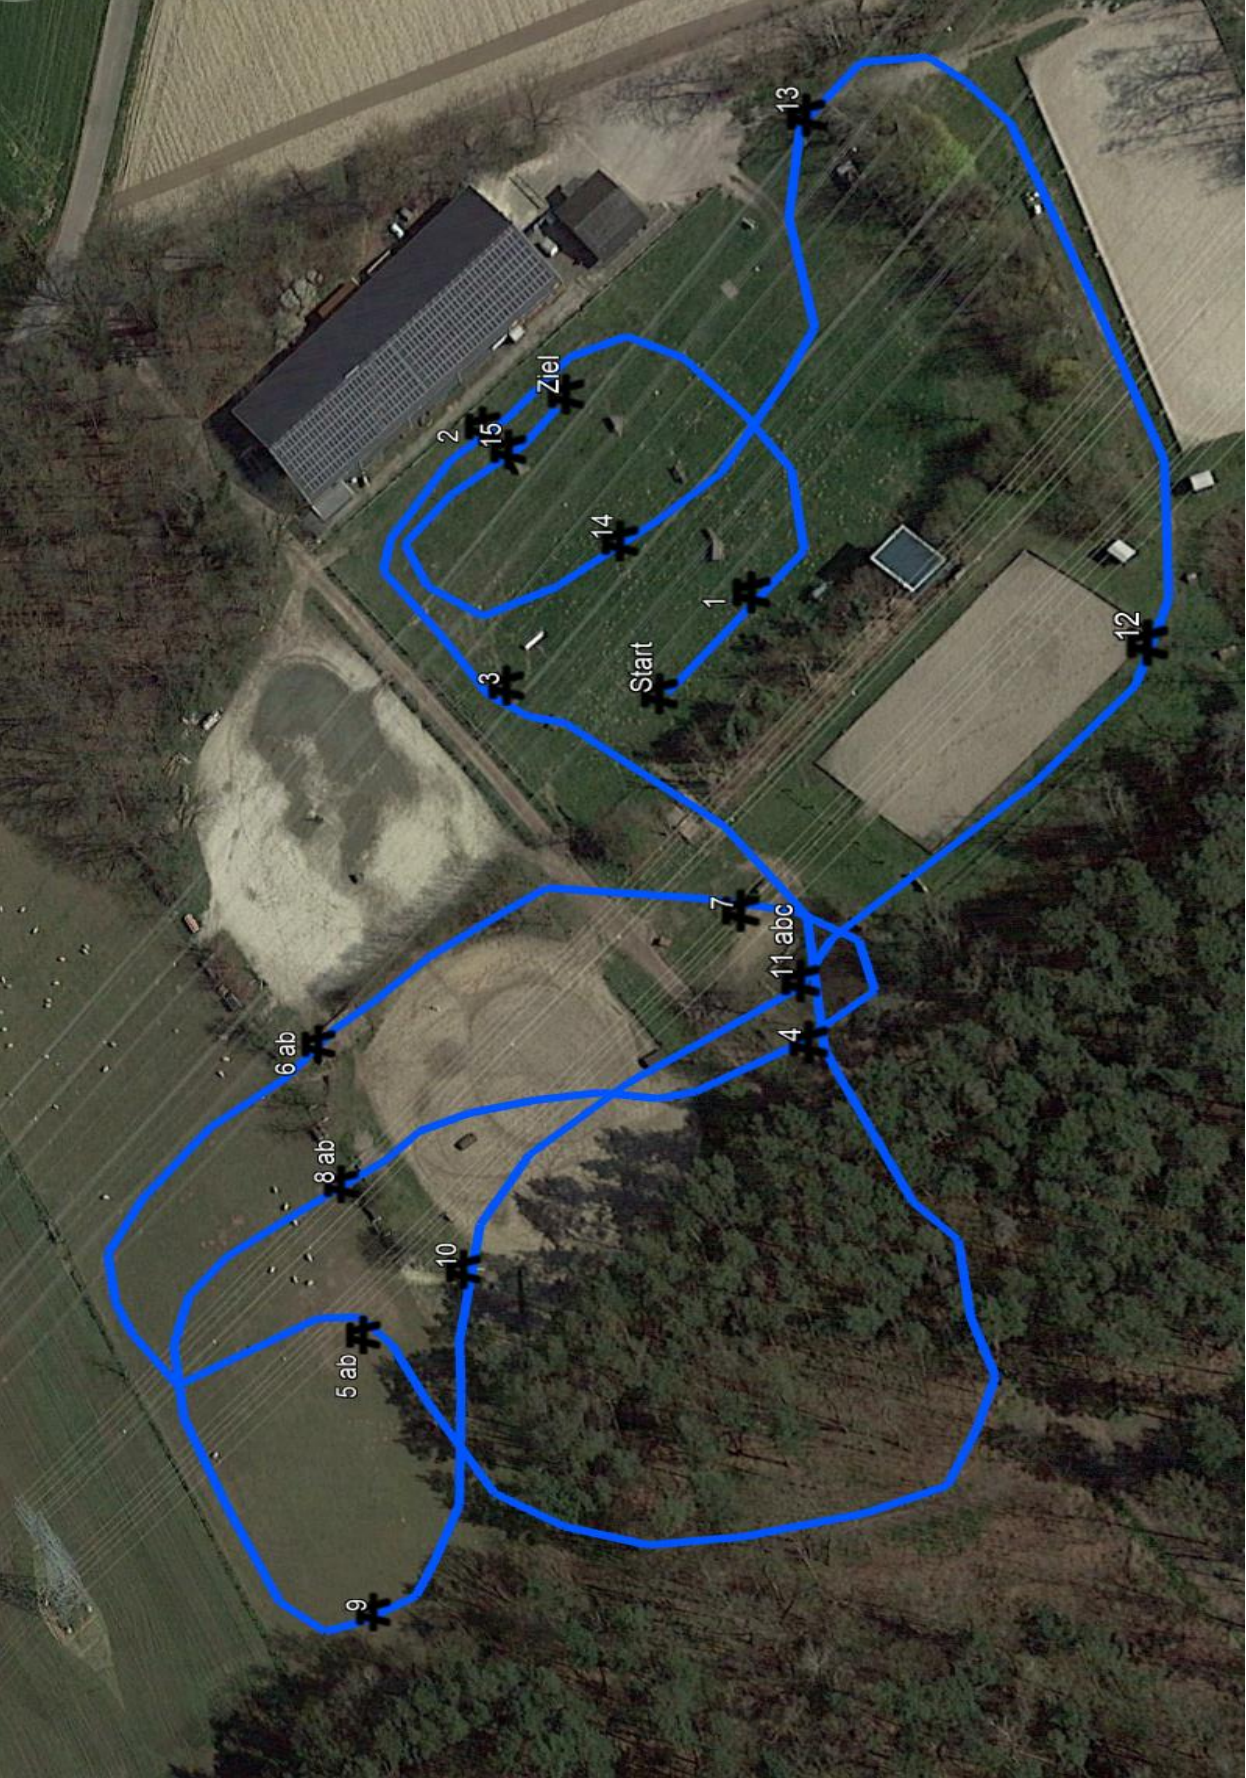

**Prüfung Nr. 3 Geländepferde Prüfung Kl. L**

**Preis der Firma Hanrath**

Beginn: 15 Uhr

Länge: 1.500 m

BZ: 3:00 Min

Blaue Nummern

- 1 Baumstamm
- 2 Schweinerücken
- 3 Strohhecke
- 4 Wolfgangs Stamm
- 5 ab Kipps Stämme
- 6 ab Billiard
- 7 Halber Schweinerücken
- 8 ab Graben Kombination
- 9 MIM-Steil
- 10 ab Sunken Road
- 11 abc Wasser
- 12 Baumscheibe
- 13 Wegesprung
- 14 Schmalen
- 15 Tisch