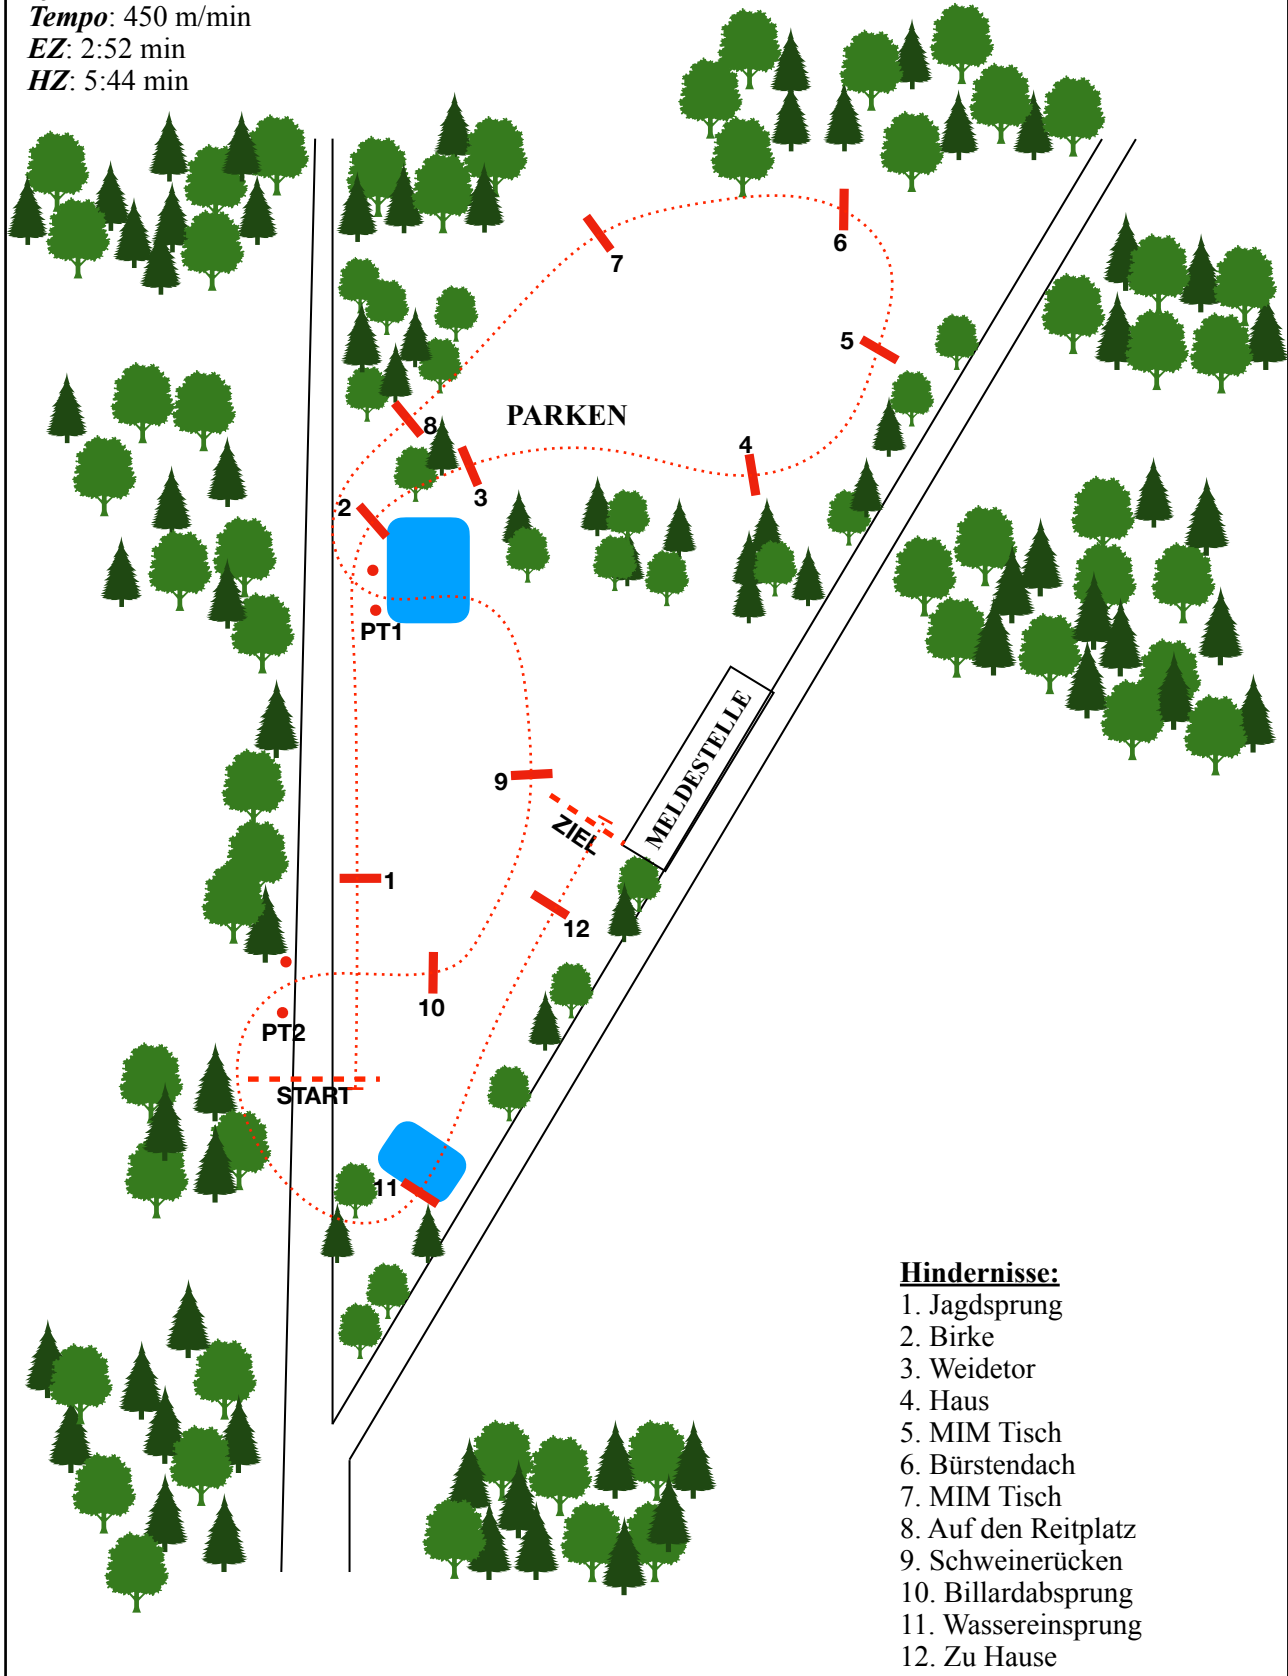

### Legende:

*Streckenlänge:* 1290 m

*Hindernisse:* 12

*Nummernfarbe:* blau

*Pflichttore:* 2

*Tempo:* 450 m/min

*EZ:* 2:52 min

*HZ:* 5:44 min

### Hindernisse:

1. Jagdsprung
2. Birke
3. Weidetor
4. Haus
5. MIM Tisch
6. Bürstendach
7. MIM Tisch
8. Auf den Reitplatz
9. Schweinerücken
10. Billardabsprung
11. Wassereinsprung
12. Zu Hause