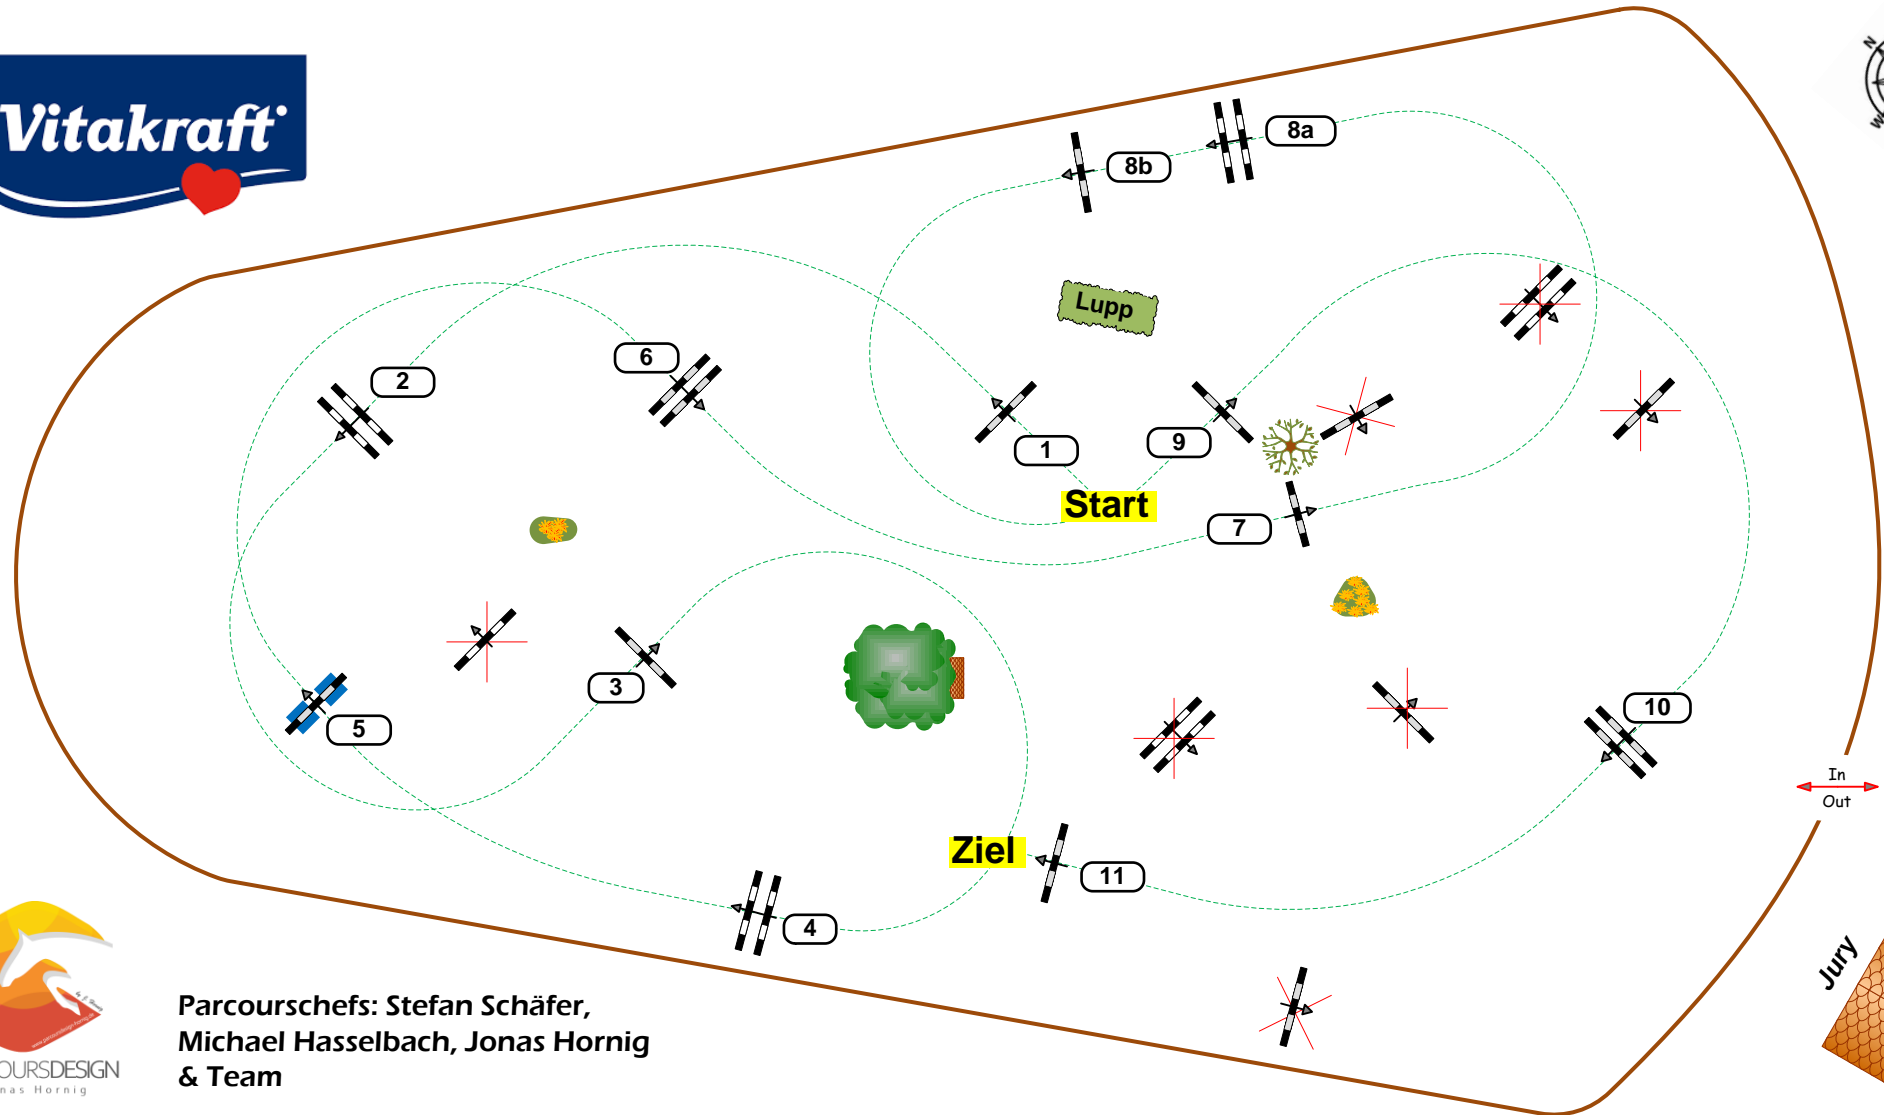

Hofgut Kranichstein

Kranichstein Frühjahrsopening 15. – 19.04.2021

27

Fehler/Zeit

Kl. L

Sonntag, 18. April 2021

Beginn: 08:00

Richtverf.: A
LPO § 501 ,A.1
FEI RG / Art.
Höhe: 1,10-1.20 mtr.

Tempo: 350 m/Min.
Bahnlänge: 505 mtr.
Erlaubte Zeit: 87 sek.
Höchstzeit: 174 sek.

Hindernisse: 11
Sprünge: 12
Hindernisfehler: sek.
Geschl. Hindernis:

1. Stechen über:
Bahnlänge: 0 mtr.
Erlaubte Zeit: 0 sek.
Höchstzeit: 0 sek.

Parcourschefs: Stefan Schäfer,
Michael Hasselbach, Jonas Hornig
& Team