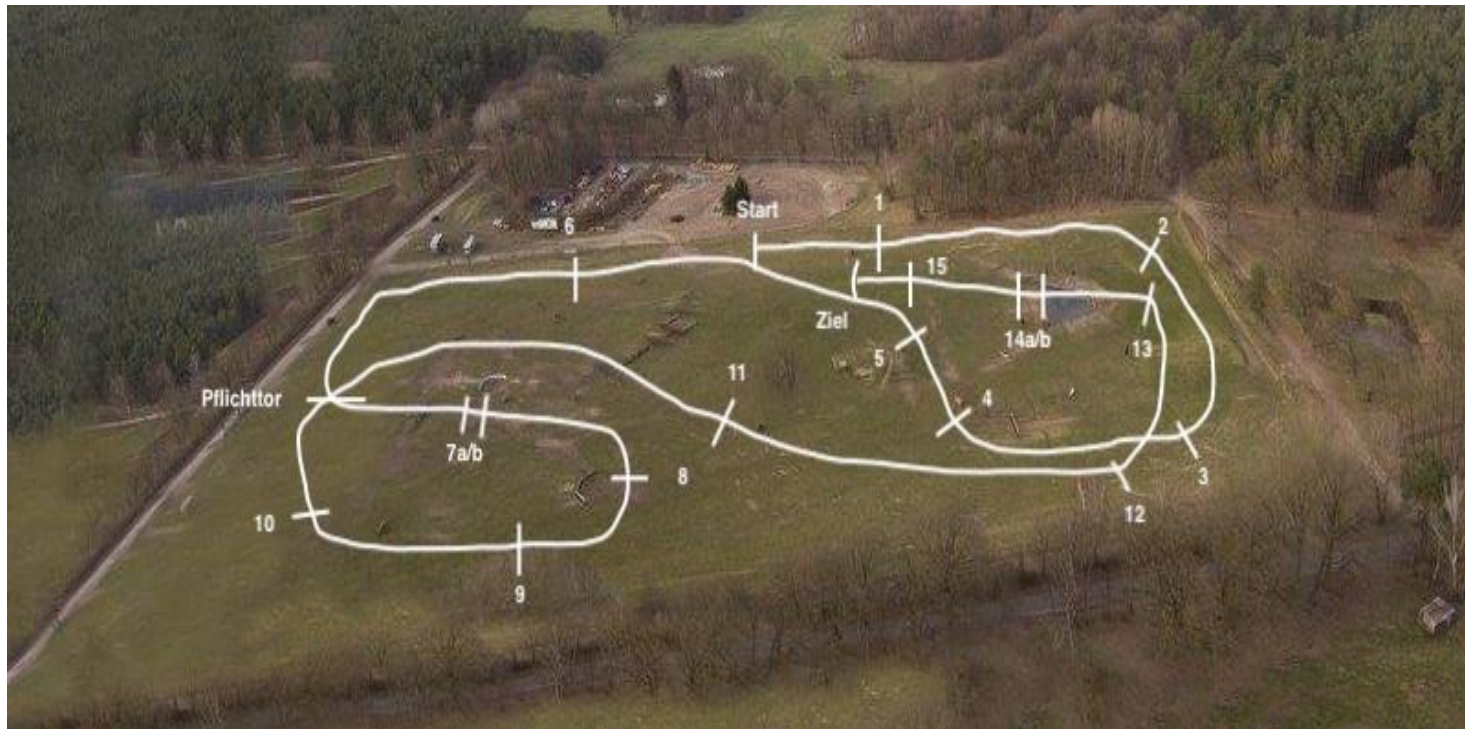

Geländepferde KL. L am 31.3.2021

Länge : ca. 1550 m
Zeit: 3:06 Minuten
Grüne Nummern

- | | |
|----------------------------|-----------------------|
| 1. Schweinerücken | 9. Schweinerücken |
| 2. Haus m. Bürste | 10. Offener Graben |
| 3. Holsteiner Sprung | Pflichttor |
| 4. Aufsprung | 11. Zick-Zack Graben |
| 5. Schmäler Schweinerücken | 12. Heidedreieck |
| 6. Rennbahnsprung | 13. Baum vor Wasser |
| Pflichttor | 14.a Wasseraussprung |
| 7. a/b Sunken Road | 14.b Baum nach Wasser |
| 8. Schmäler Runder | 16. Rennbahnhecke |