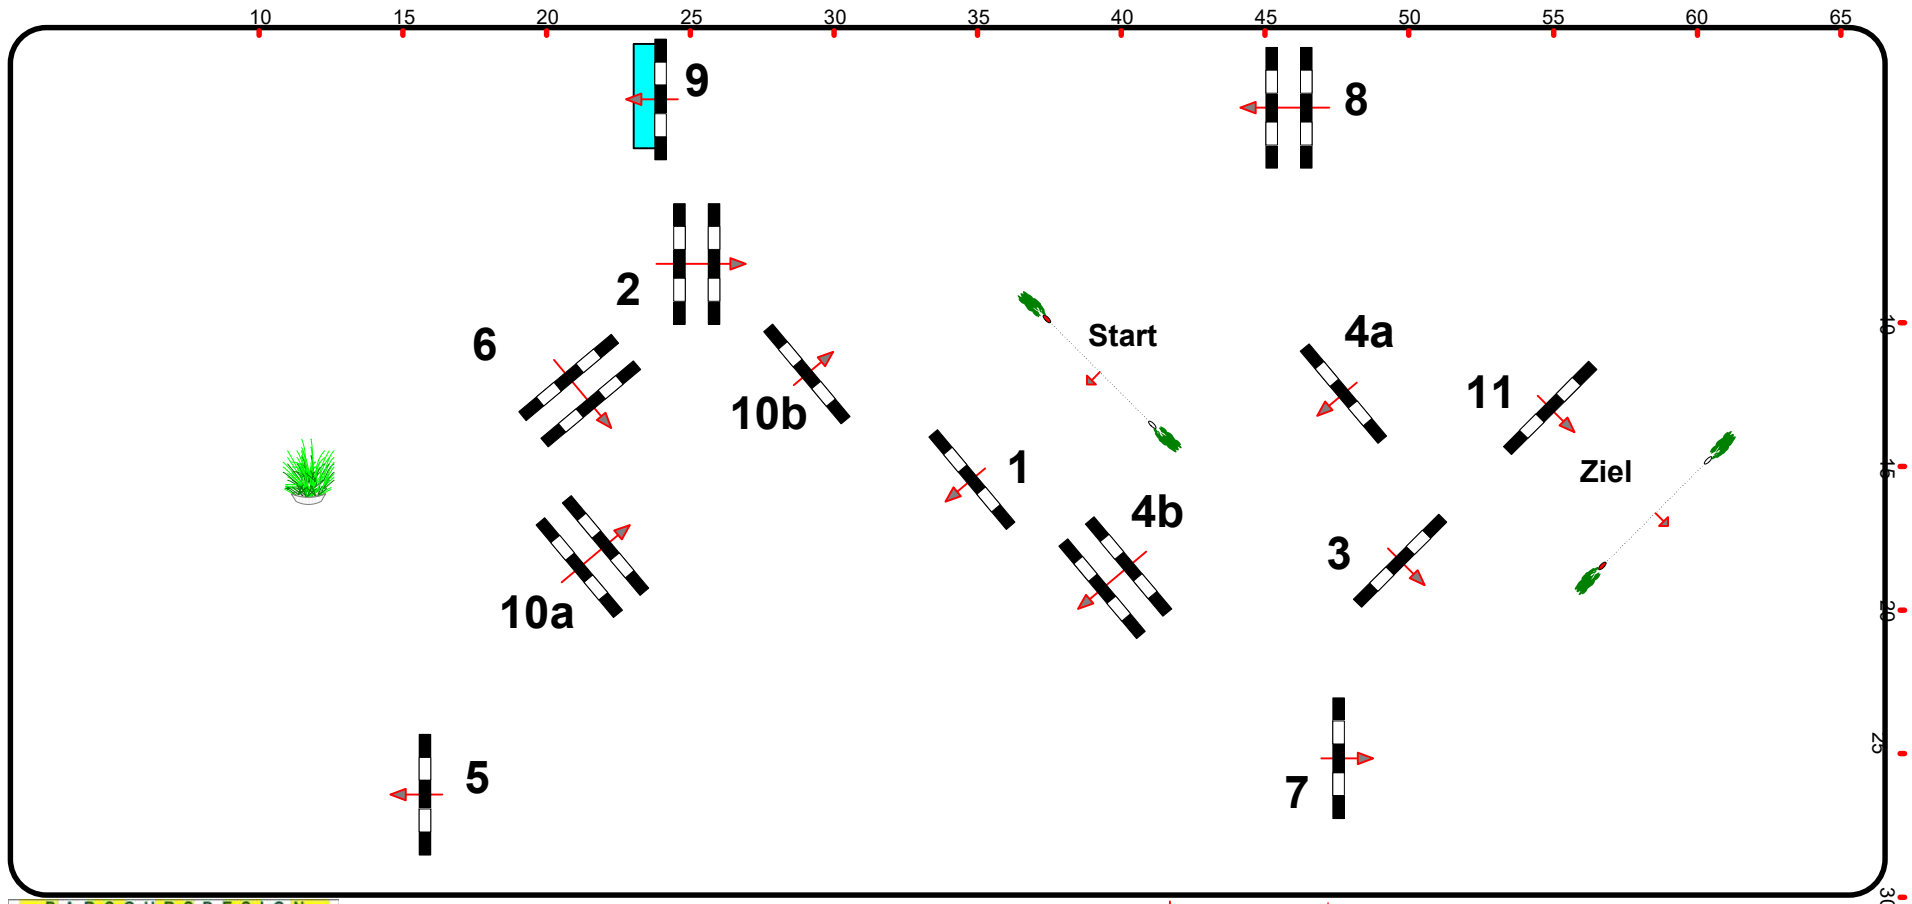

6

München Riem Late Entry

14.10.2020

Reitakademie
München e.V.

Prüfung Nr.: 6

Springprüfung

Klasse: M*

Mittwoch, 14. Oktober 2020

Beginn: 12:00 Uhr

Richtverf.: A
LPO § 501 / A 1
FEI RG / Art.
Höhe: 1,25 mtr.

Tempo: 350 m/Min.
Bahnlänge: 410 mtr.
Erlaubte Zeit: 71 sek.
Höchstzeit: 142 sek.

Hindernisse: 11
Sprünge: 13
Hindernisfehler: sek.
Geschl. Hindernis:

1. Stechen über:
Bahnlänge: 0 mtr.
Erlaubte Zeit: 0 sek.
Höchstzeit: 0 sek.

PARCOURSDESIGN
Johann Sailer
Siegi Leitmair

Tribüne

Richter

Einritt / Ausritt

Tribüne