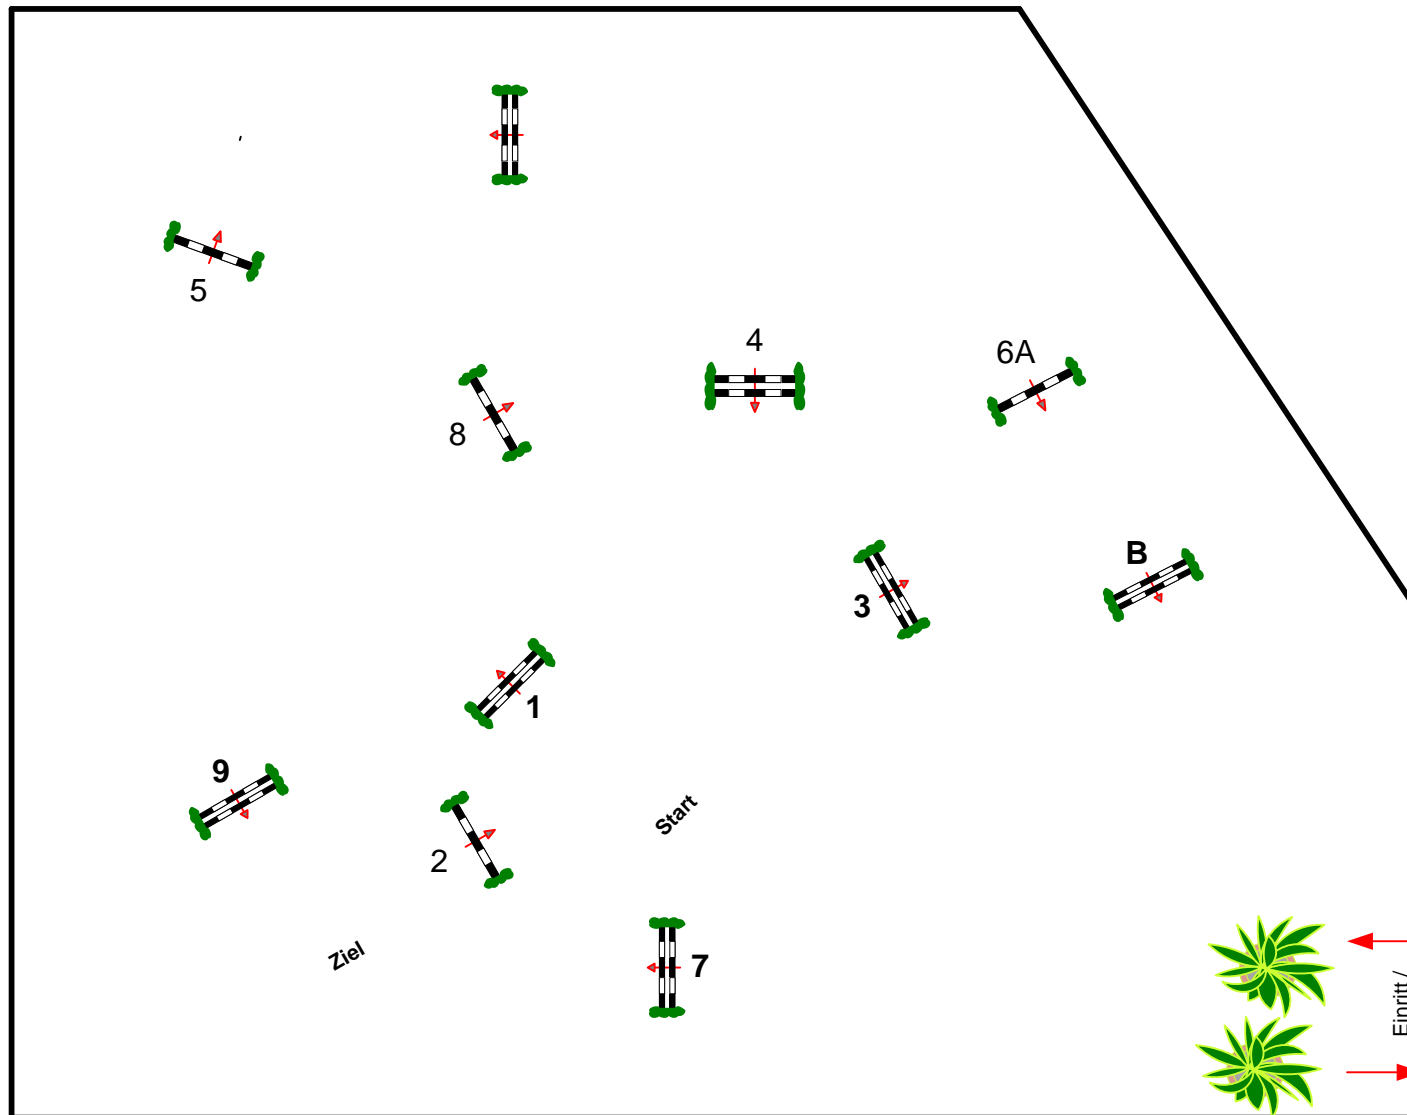

Herbst in Essingen 2020

Prüfung Nr.: 6

Kleine Tour

Spring-LP m. Zeitwertung

Klasse: A**

Sonntag, 20. September 2020

Beginn: 8:00 Uhr

Richtverf.: A
LPO § 501,A1
RG / Art.
Höhe: 1,05 mtr.

Tempo: 350 m/Min.

Bahnlänge: 370 mtr.
Erlaubte Zeit: 64 sek.
Höchstzeit: 128 sek.

Hindernisse: 9
Sprünge: 10
Hindernisfehler: sek.
geschl. Hindernis:

über:

Bahnlänge: 0 mtr.
Erlaubte Zeit: 0 sek.
Höchstzeit: 0 sek.

Eintritt /
Ausritt

Richter