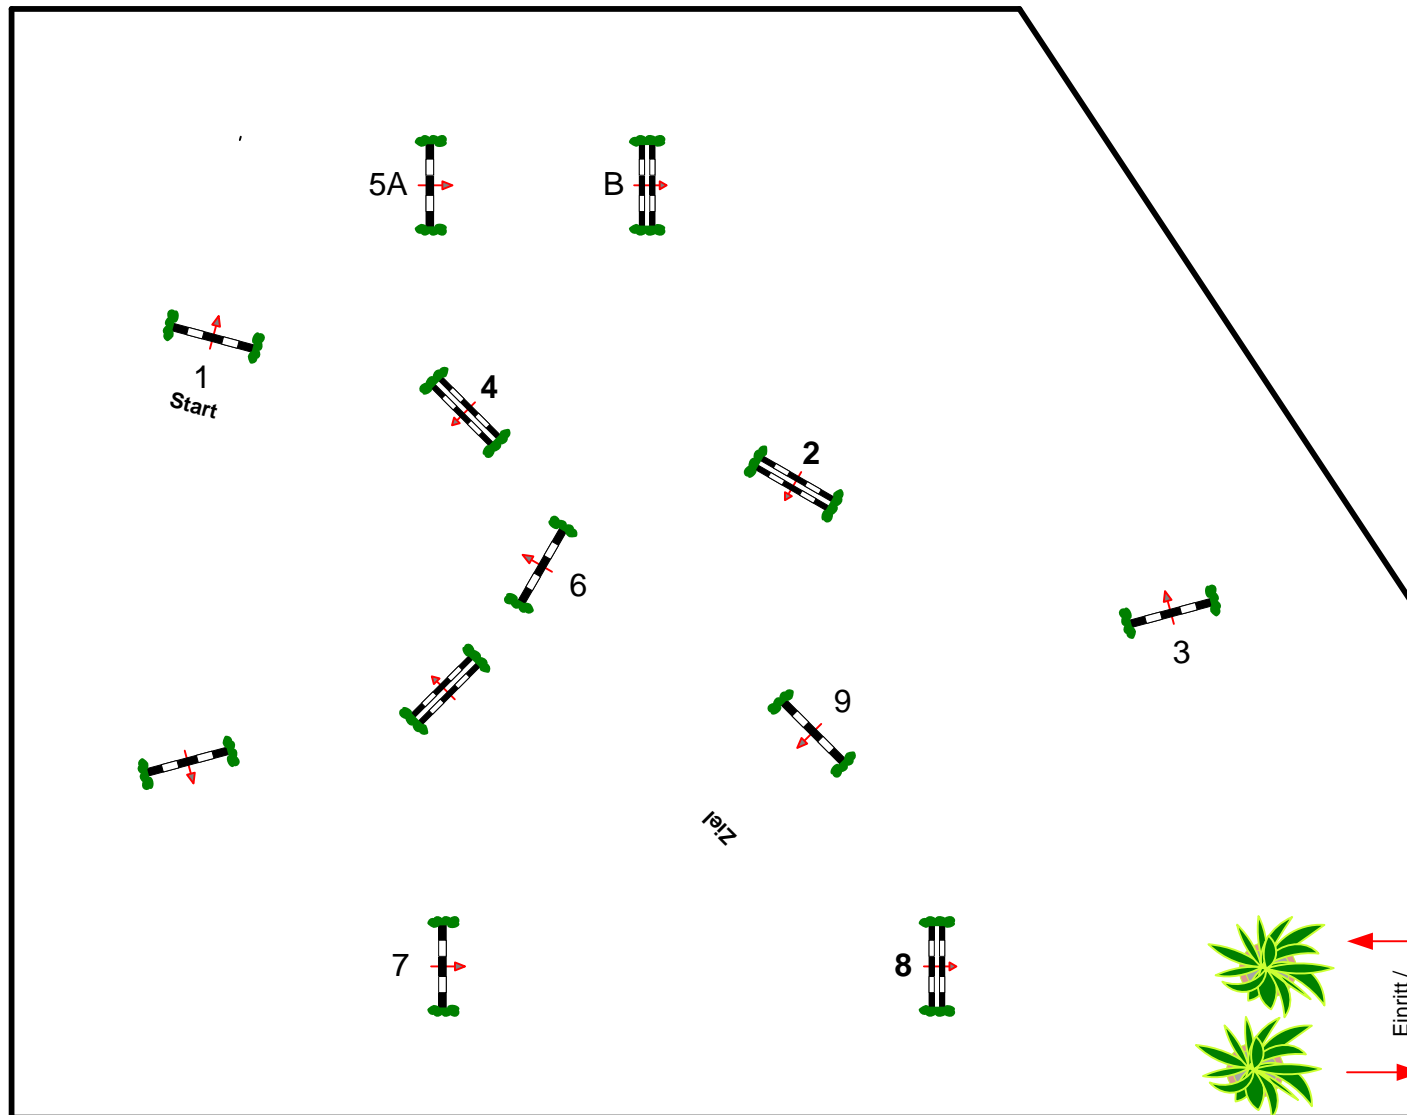

Herbst in Essingen 2020

Prüfung Nr.: 4

Kleine Tour

Stil-Spring-LP

Klasse: A*

Freitag, 18. September 2020

Beginn: 14:00 Uhr

Richtverf.: A
LPO § 520,3a
RG / Art.
Höhe: 0,95 mtr.

Tempo: 350 m/Min.

Bahnlänge: 450 mtr.
Erlaubte Zeit: 78 sek.
Höchstzeit: 156 sek.

Hindernisse: 9
Sprünge: 10
Hindernisfehler: sek.
geschl. Hindernis:

über:

Bahnlänge: 0 mtr.
Erlaubte Zeit: 0 sek.
Höchstzeit: 0 sek.

Richter

Eintritt /
Ausritt