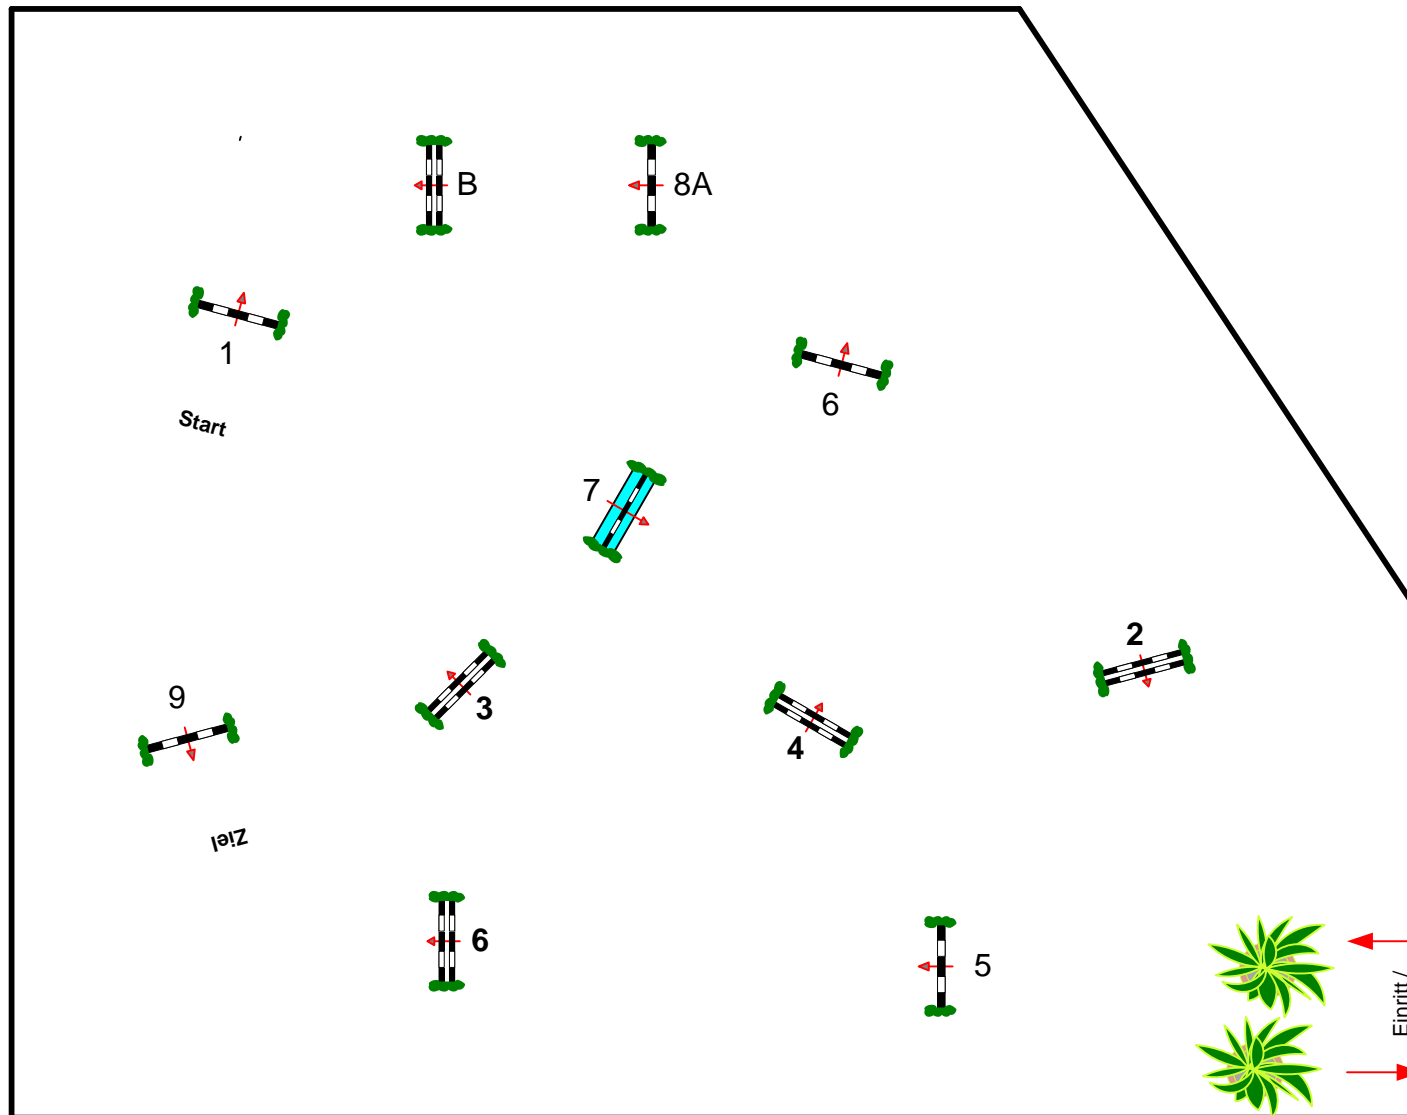

# Herbst in Essingen 2020

Prüfung Nr.: 2

Springpferde Tour

Springpferde-LP

Klasse: L

Freitag, 18. September 2020

Beginn: 12:00 Uhr

Richtverf.: A  
LPO § 363.1  
RG / Art.  
Höhe: 1,15 mtr.

Tempo: 350 m/Min.

Bahnlänge: 390 mtr.  
Erlaubte Zeit: 67 sek.  
Höchstzeit: 134 sek.

Hindernisse: 9  
Sprünge: 10  
Hindernisfehler: sek.  
geschl. Hindernis:

über:

Bahnlänge: 0 mtr.  
Erlaubte Zeit: 0 sek.  
Höchstzeit: 0 sek.

Richter

Eintritt /  
Austritt