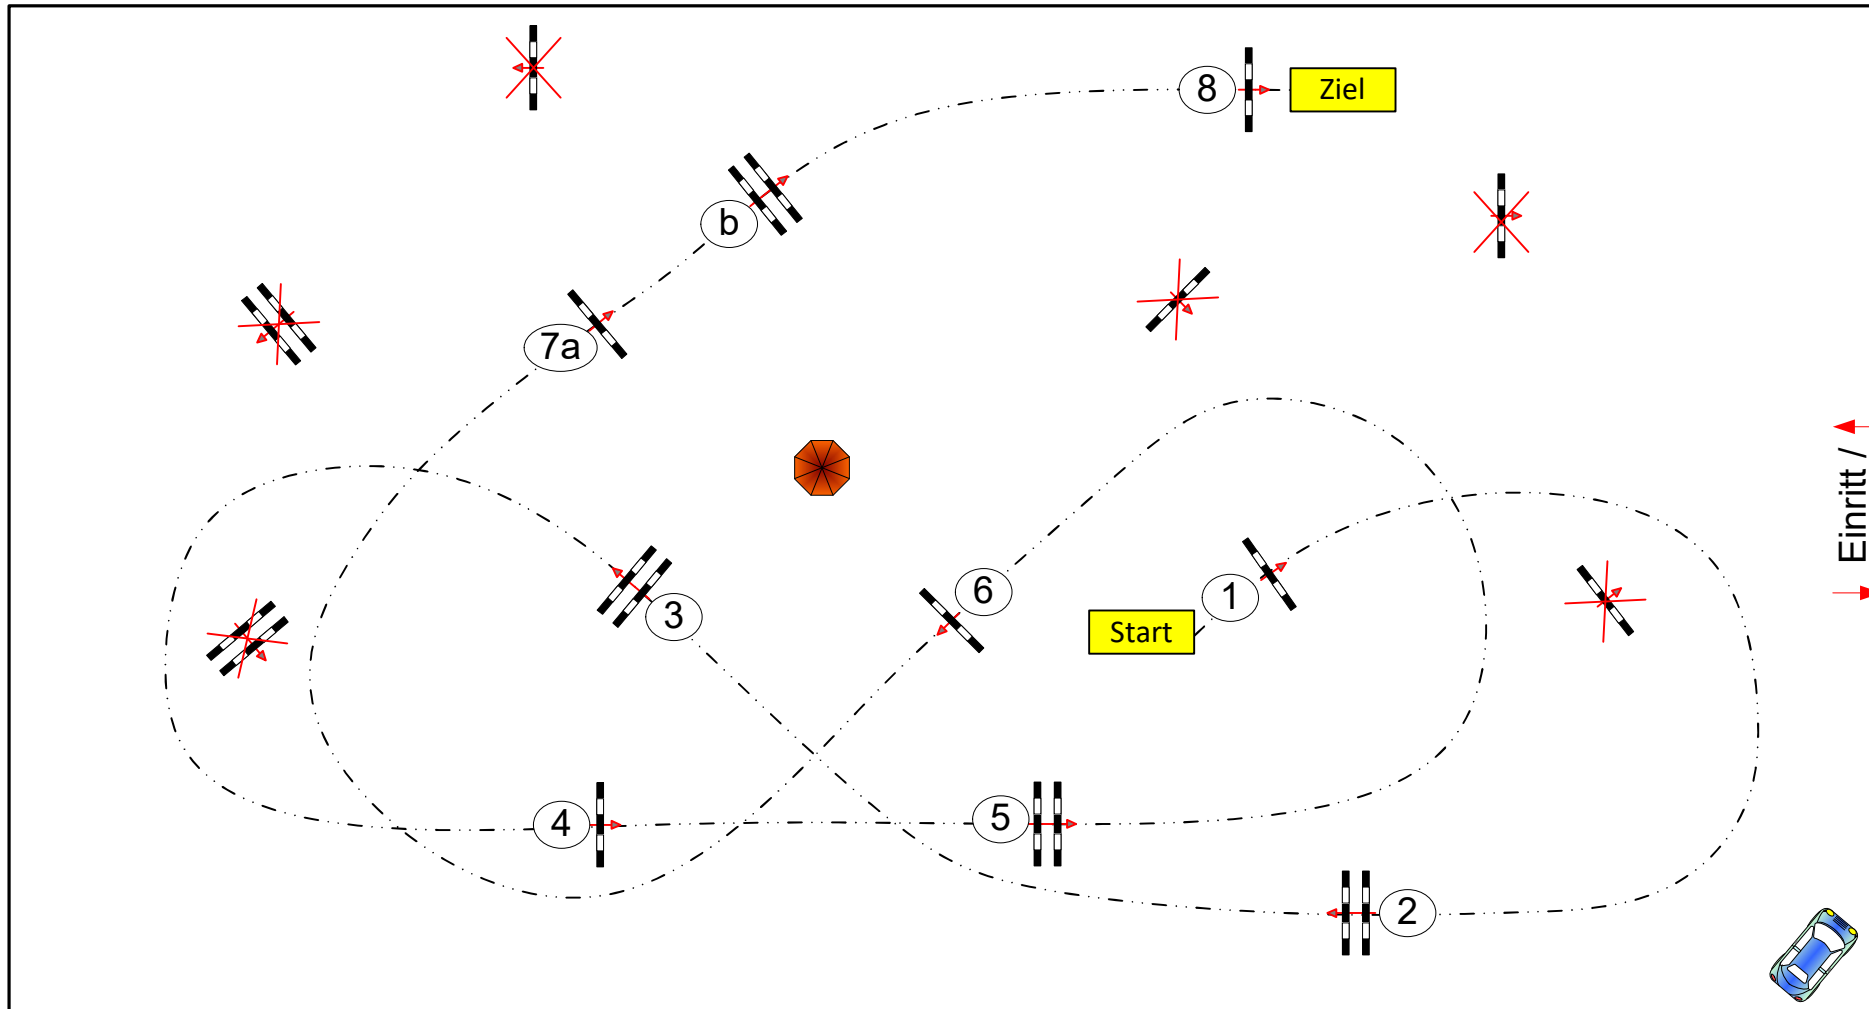

Wörmlitzer Pferdewoche

Prüfung Nr.: 01 Springferde Tour Springferde-LP Klasse: A* Freitag, 11. September 2020 Beginn: 10:00 Uhr

Richtverf.: A	Tempo: 350 m/Min.	Hindernisse: 8	1. Stechen über: 0 mtr.	2. Stechen über: 0 mtr.
LPO § 363.1	Bahnlänge: 420 mtr.	Sprünge: 9	Bahnlänge: 0 sek.	Bahnlänge: 0 sek.
FEI RG / Art.	Erlaubte Zeit: 72 sek.	Hindernisfehler: sek.	Erlaubte Zeit: 0 sek.	Erlaubte Zeit: 0 sek.
Höhe: 0,95 mtr.	Höchstzeit: 144 sek.	Geschl. Hindernis:	Höchstzeit: 0 sek.	Höchstzeit: 0 sek.