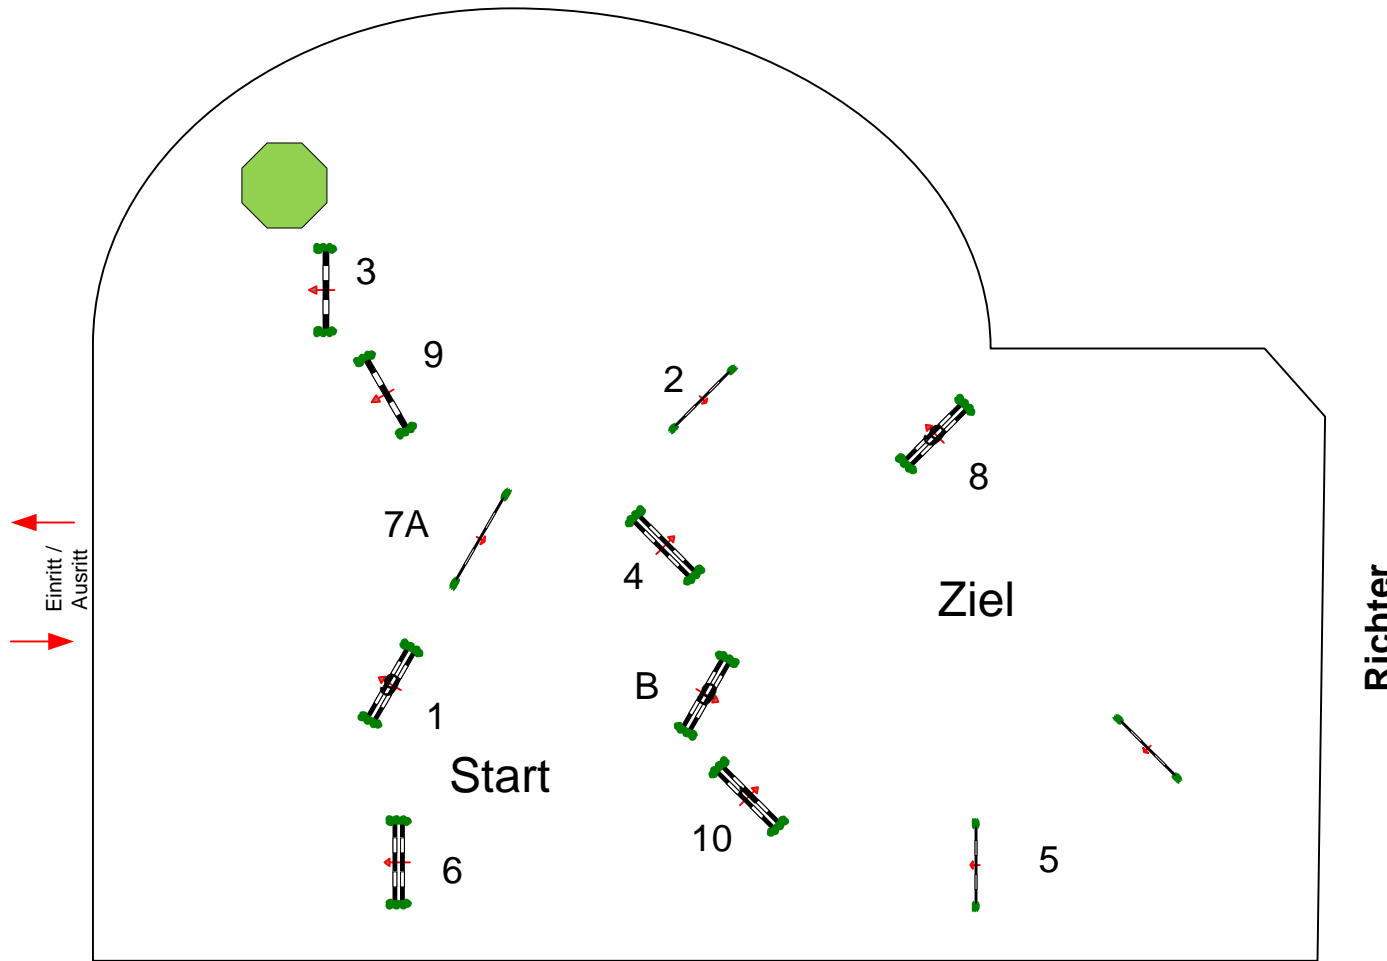

Weisendorf 2020

Prüfung Nr.: 3

Mittlere Tour

Fehler/Zeit

Klasse: L

Samstag, 15. August 2020

Beginn: 11:45 Uhr

Richtverf.: A
LPO § 501 / Aa 1
FEI RG / Art.
Höhe: 1,15 mtr.

Tempo: 350 m/Min.
Bahnlänge: 490 mtr.
Erlaubte Zeit: 84 sek.
Höchstzeit: 168 sek.

Hindernisse: 10
Sprünge: 11
Hindernisfehler: sek.
Geschl. Hindernis:

über:
Bahnlänge: 0 mtr.
Erlaubte Zeit: 0 sek.
Höchstzeit: 0 sek.

2. Stechen über:
Bahnlänge: 0 mtr.
Erlaubte Zeit: 0 sek.
Höchstzeit: 0 sek.

Parcourdesign
Peter Poschner
Jens Anderer