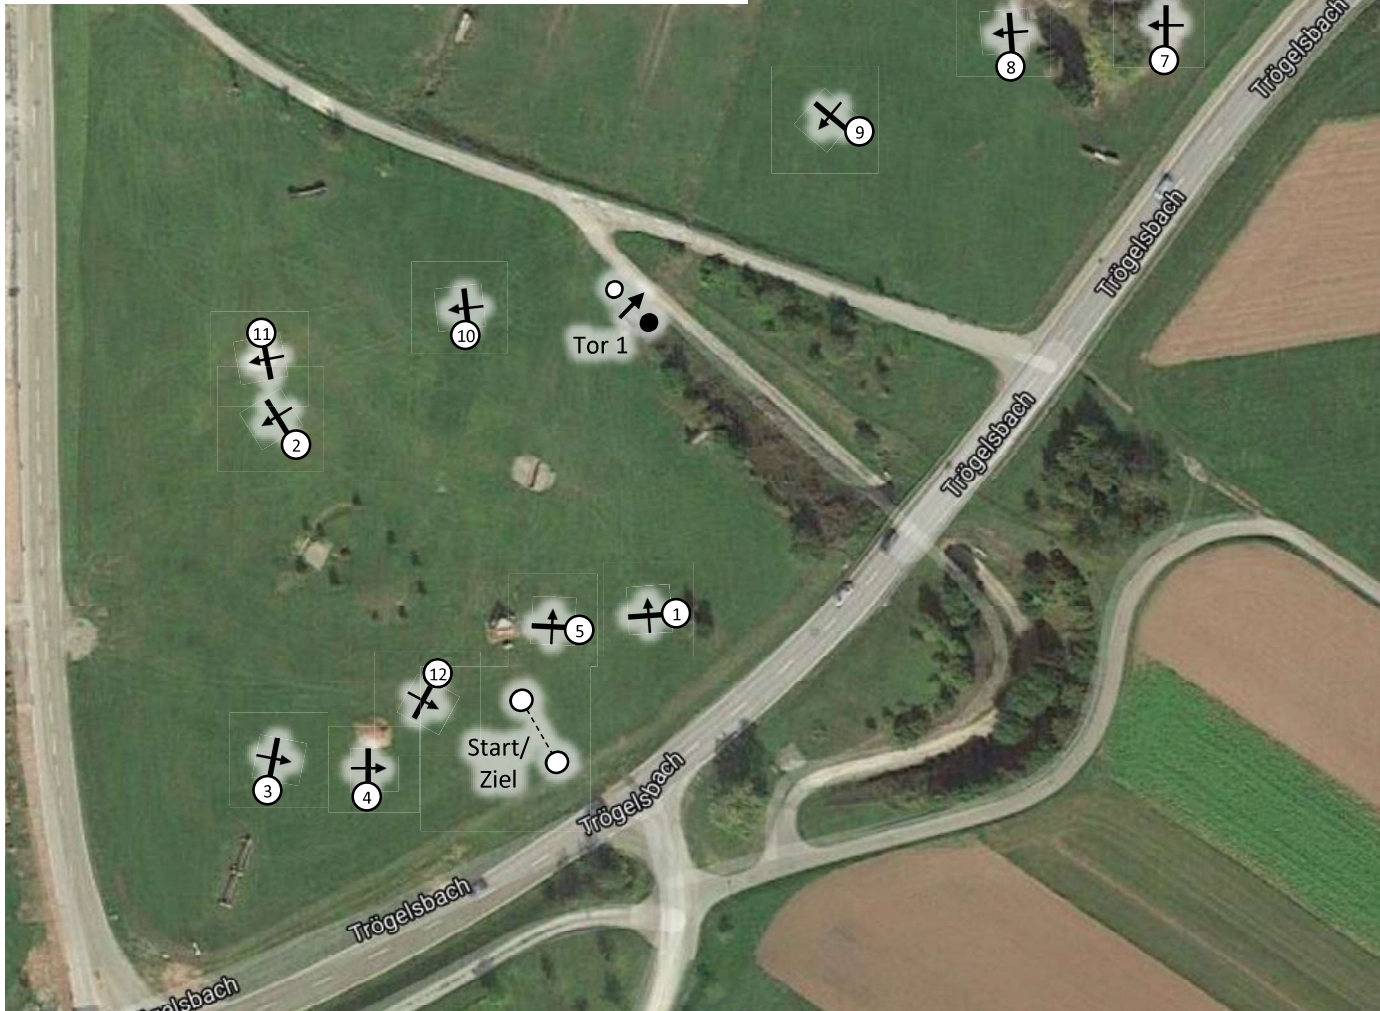

JuRaKo Altensteig – So. 09.08.2020

Pony-Stilgeländeritt-WB

Beginn : ca. 16:00 Uhr
Richter : Sontheim, Schädler

Abreiteplatz : Seibold

Richtv.	WB 287
Länge:	1000 m
Tempo:	400 $\frac{m}{min}$
Höchstzeit:	5:00 min
Schilder:	BLAU

Legende

- 1 Halber Stamm
- 2 Helle Kiste
- 3 Stamm
- 4 Aufsprung
- 5 Beim Richterhaus
TOR 1
- 6 Schmaler Bock
- 7 Wassereinritt
- 8 Aus dem Wasser
- 9 Stamm
- 10 Kiste
- 11 Graben
- 12 Hecke