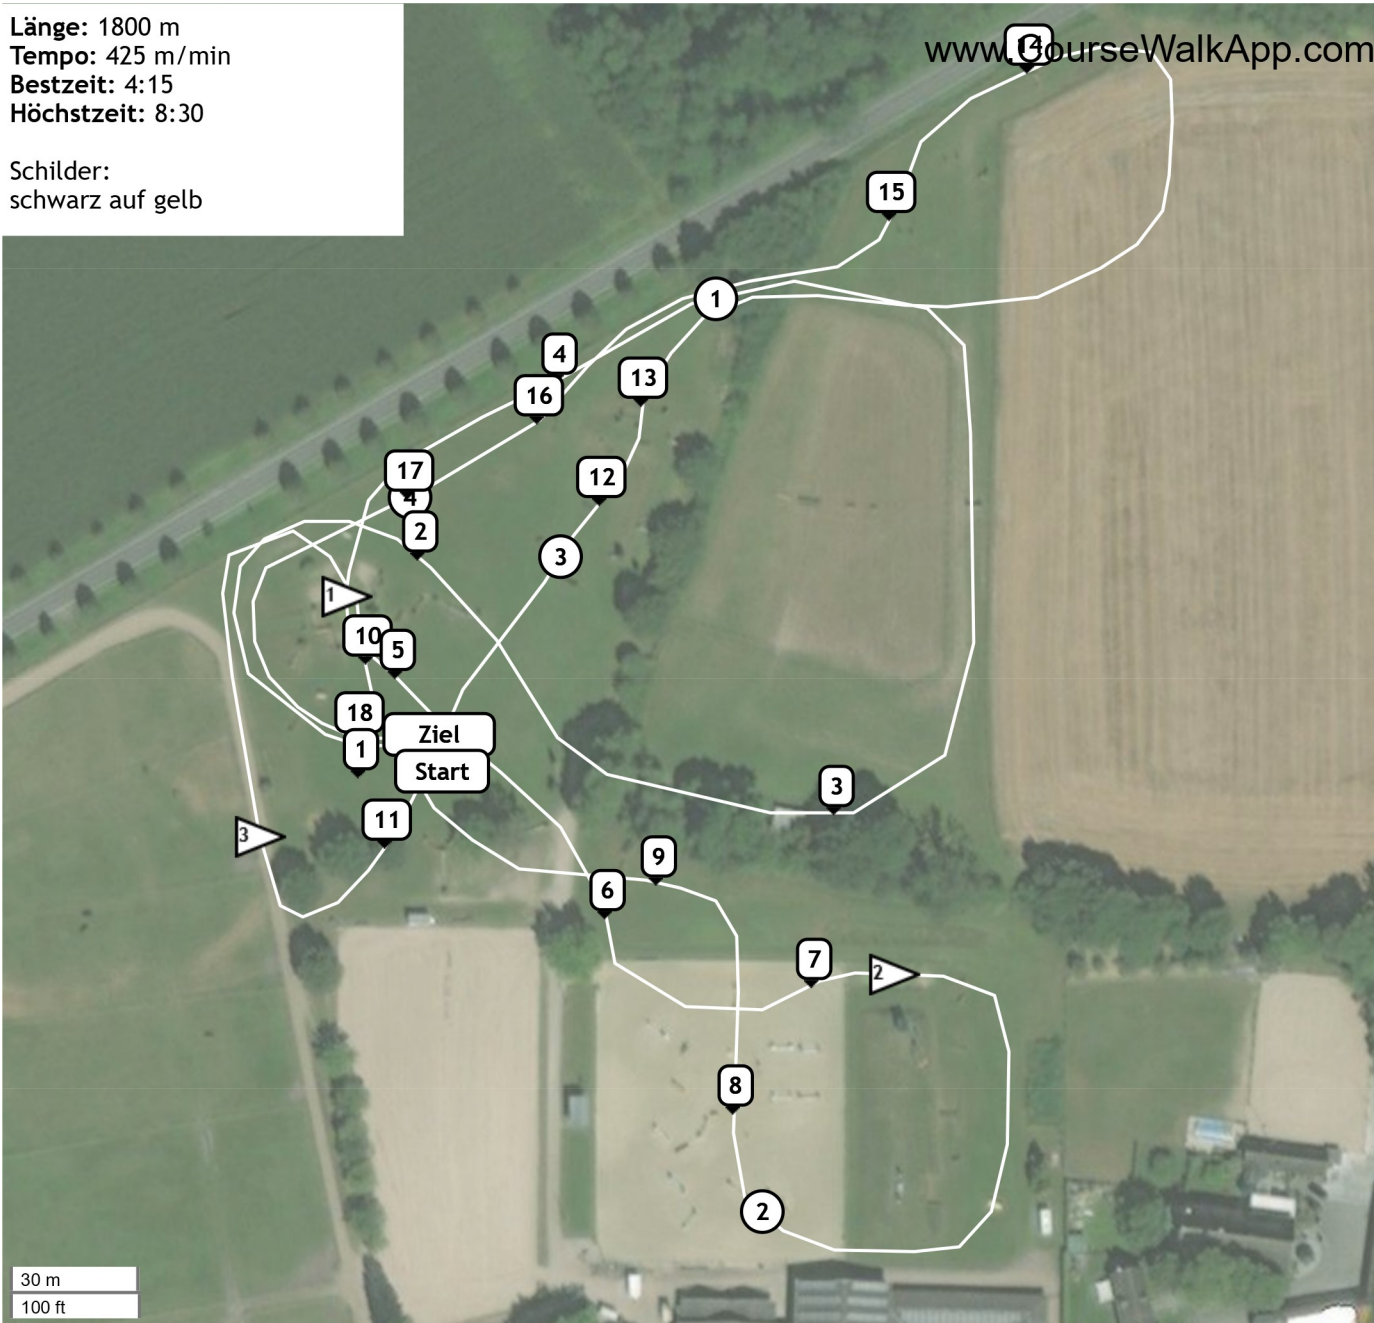

Hamm-Rhynern Sommerturniere (ID: 20142) - Stilgeländeritt Kl. A*

Länge: 1800 m
Tempo: 425 m/min
Bestzeit: 4:15
Höchstzeit: 8:30

Schilder:
schwarz auf gelb

- 1 Baumstamm
- 2 Heller Baum
- 3 Heller Tisch mit Bürste
- 4 Mastenstapel
- ▶ Pflichttor
- 5 Wildschwein
- 6 Astgabel
- 7 Baumstamm
- ▶ Pflichttor
- 8 Eichenstamm
- 9 Winnie Weinbergschnecke
- 10 Schweinerücken
- ▶ Pflichttor
- 11 Unterm Baum
- 12 Schweinerücken
- 13 Absprung
- 14 Bürste
- 15 36° Graben
- 16 Triplestamm
- 17 Trakehner
- 18 Baumstamm