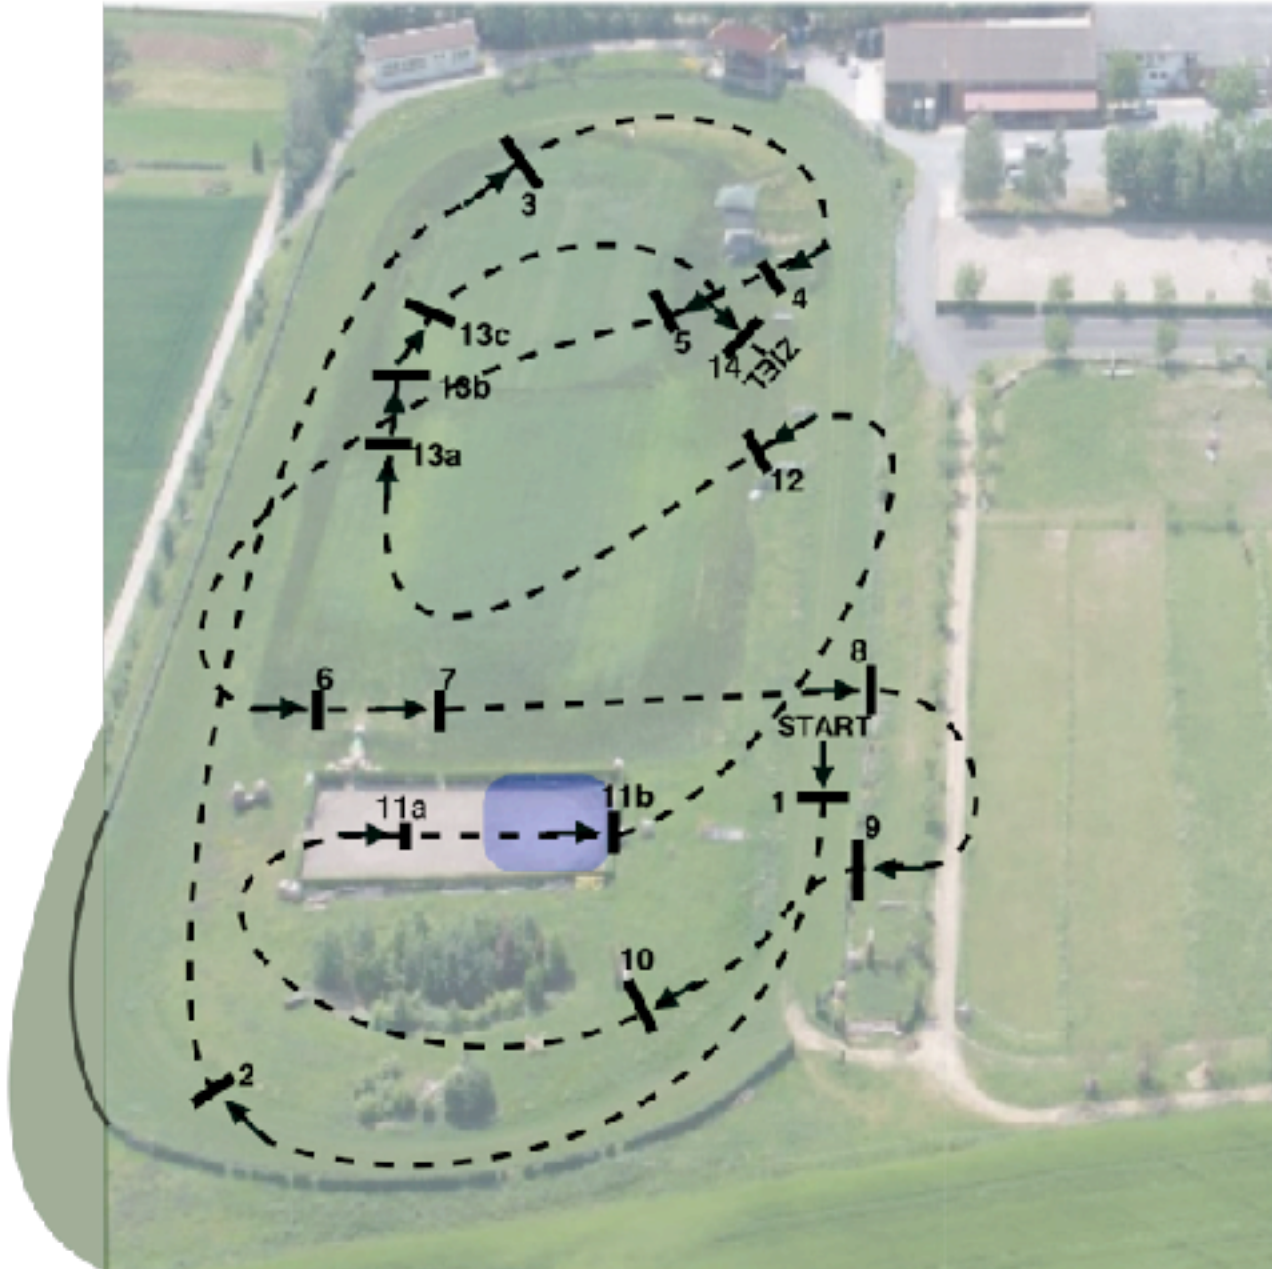

Geländepferde L

Streckenlänge: 1500m

Tempo: 450m/ min

HZ: 6min 40sek

BZ: 3min 20sek

weiße Tafeln

schwarze Nummern

START

1: Baumstamm

2: Höveler

3: Tisch

4: am Richterturm

5: Bürste

6: Bürste am Wall

7: Bürste nach Wall

8: Trakehner

9: Tiefsprung

10: Baumbürste

11a: Schmal

11b: Wasserausprung

12: Kiste

13a: Schweinerücken

13b: Sturmholz

13c: Schweinerücken

14: Doppelbürste

ZIEL