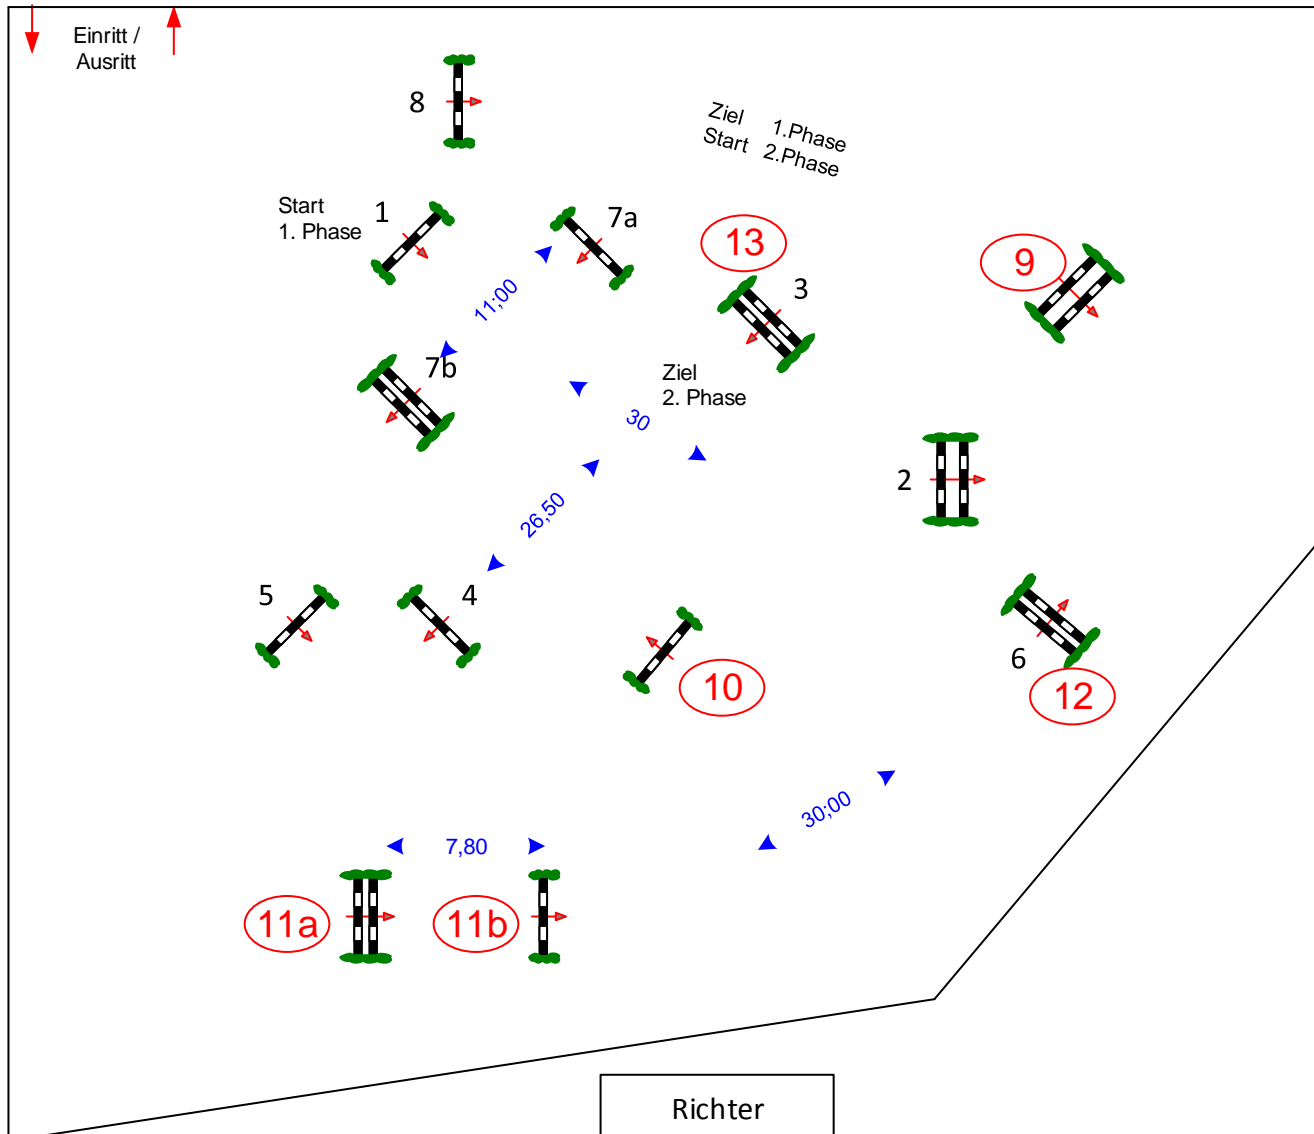

Reitturnier Heide Hochfeld

7

2-Phasen-Springprüfung

Klasse: M*

Samstag, 6. Juni 2020

Beginn: 17:00 Uhr

Richtverf.: A
 LPO § 525
 RG / Art.
 Höhe: 1,25 mtr.

Tempo: 350 m/Min.

Bahnlänge: 245 mtr.
 Erlaubte Zeit: 42 sek.
 Höchstzeit: 84 sek.

Hindernisse: 8
 Sprünge: 9
 Hindernisfehler: sek.
 geschl. Hindernis:

1. Stechen über:

9-13
 Bahnlänge: mtr.
 Erlaubte Zeit: 57 sek.
 Höchstzeit: 114 sek.

Parcourschef
Sören Neumann
Norbert Carstensen
& Team