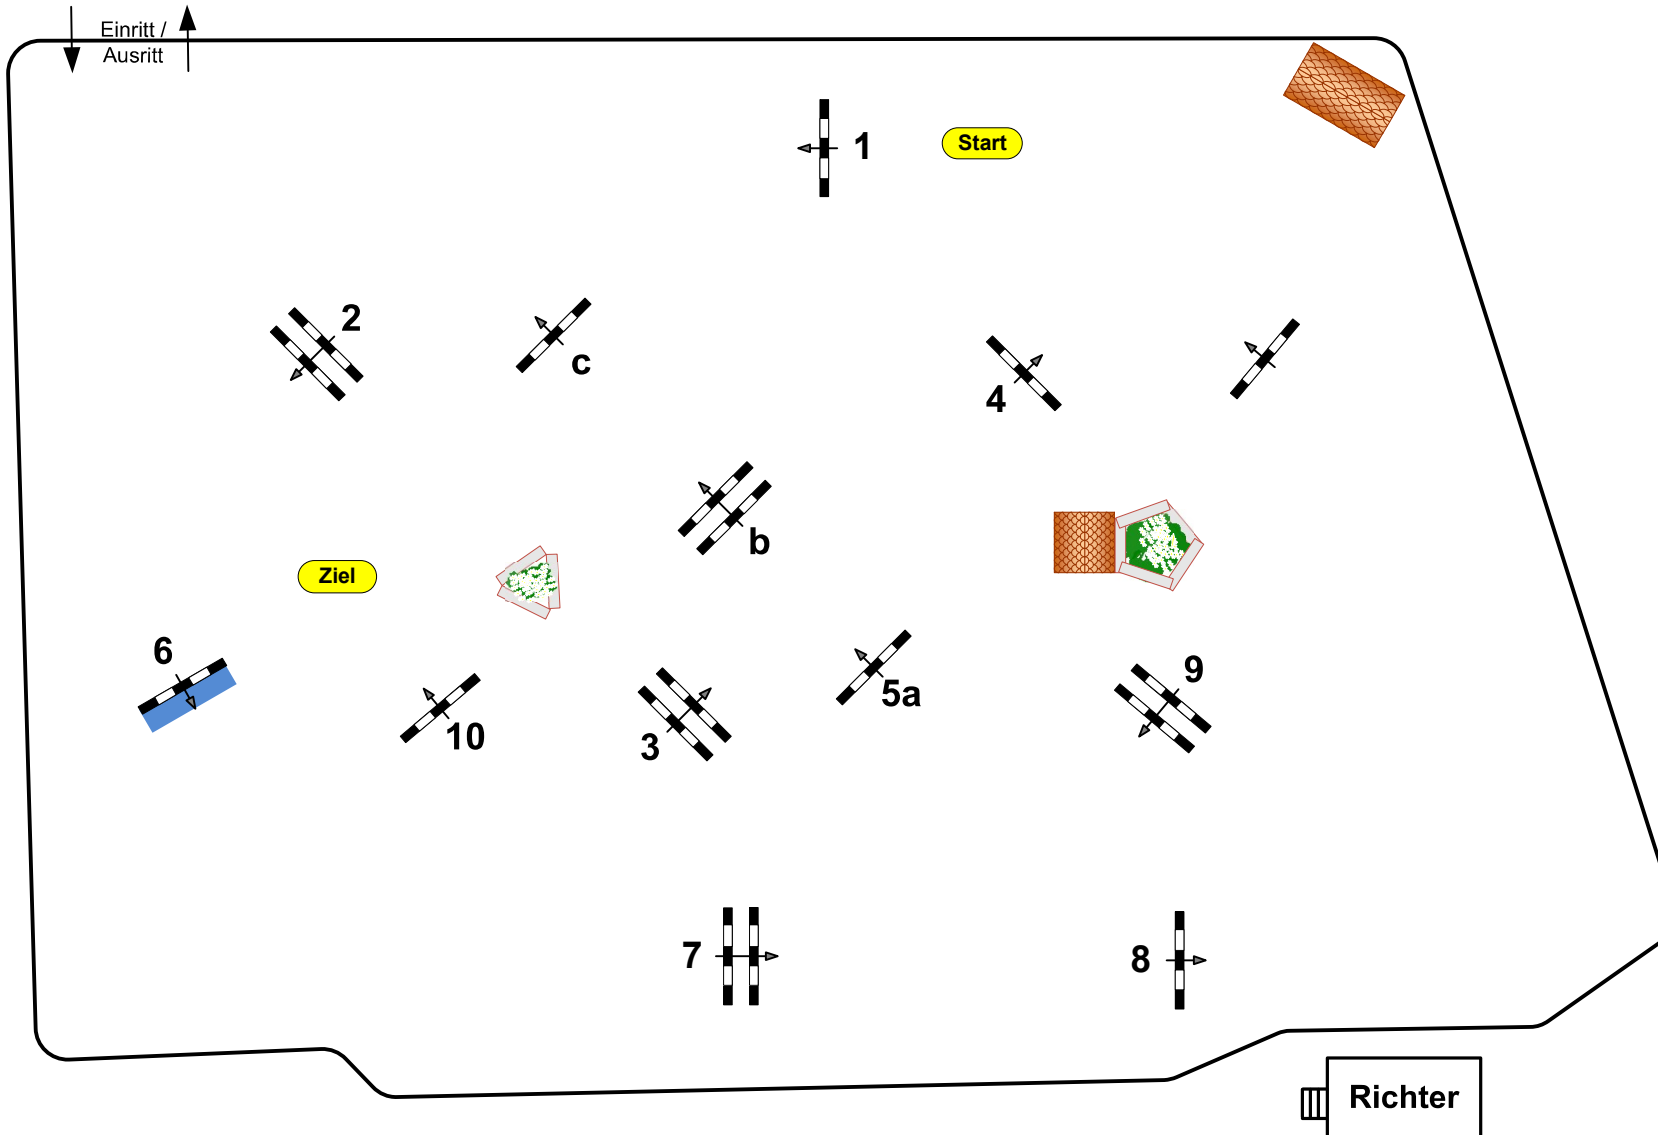

RV Neuenkirchen 2019

Prfg Nr.: 11

Große Tour Springen m, Stechen

Klasse: M*

Samstag, 10. August 2019

Beginn: 14:00 Uhr

Richtverf.: A
LPO § 501,B1
RG / Art.
Höhe: 1,25 mtr.

Tempo: 350 m/Min.

Bahnlänge: 380 mtr.
Erlaubte Zeit: 66 sek.
Höchstzeit: 132 sek.

Hindernisse: 10
Sprünge: 12
Hindernisfehler: sek.
geschl. Hindernis:

1. Stechen über:
1-2-3-5a-5b-6-7
Bahnlänge: 270 mtr.
Erlaubte Zeit: 47 sek.
Höchstzeit: 94 sek.

Course Designer
Joachim Cordes
Sven Rübartsch

Richter