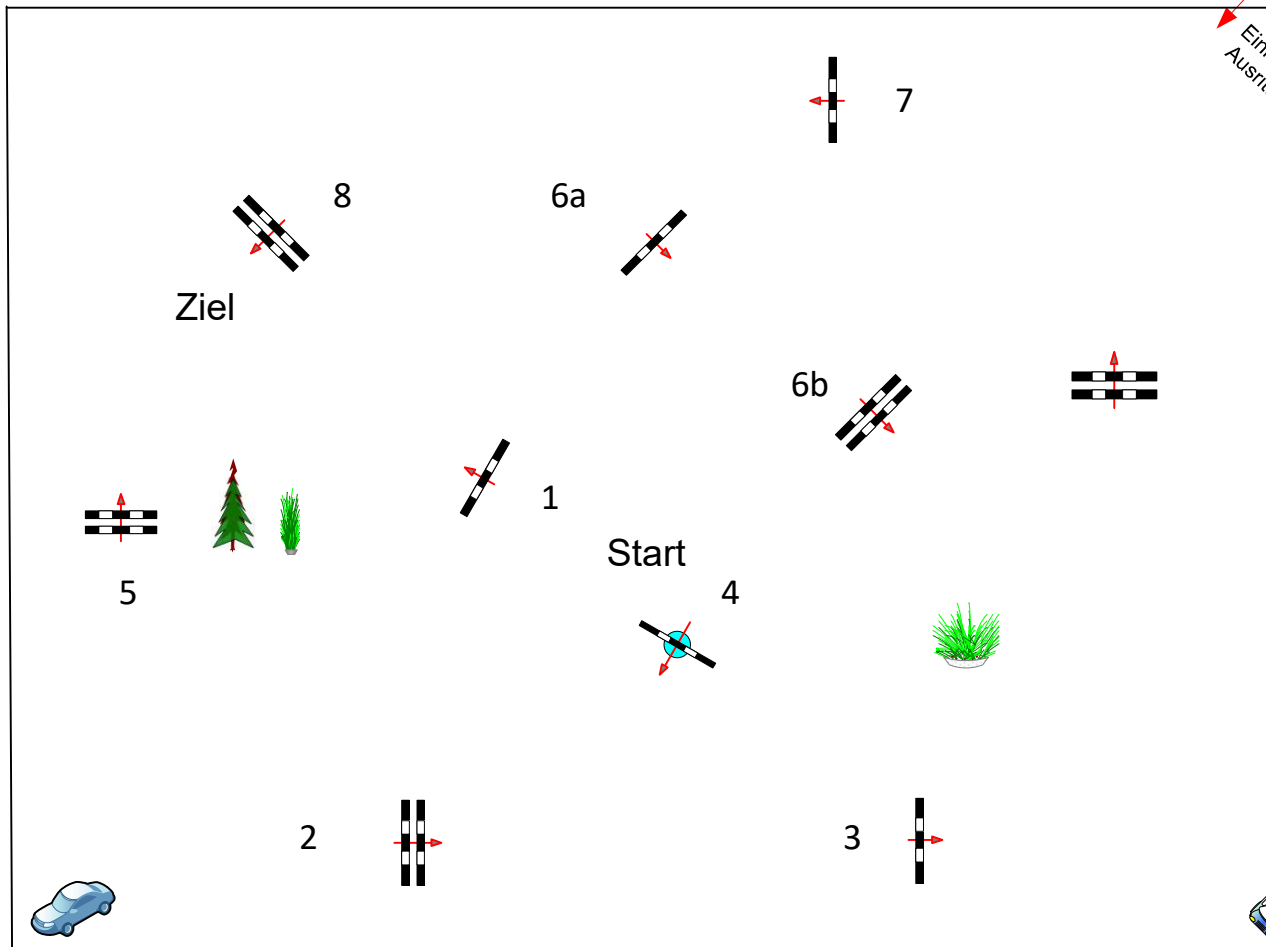

Reit- u. Fahrverein Westerkappeln-Velpe-Lotte e.V.

Prüfung Nr.:

Mittlere Tour

Springen

Klasse: L

Sonntag, 16. Juni 2019 Beginn: 15:45 Uhr

39

Richtverf.: A
LPO § LPO
RG / Art. 501, A1
Höhe: 1,15 mtr.

Tempo: 350 m/Min.

Bahnlänge: 350 mtr.
Erlaubte Zeit: 60 sek.
Höchstzeit: 120 sek.

Hindernisse: 8
Sprünge: 9
Hindernisfehler: sek.
geschl. Hindernis:

1. Stechen über:

Bahnlänge: 0 mtr.
Erlaubte Zeit: 0 sek.
Höchstzeit: 0 sek.

2. Stechen über:

Bahnlänge: 0 mtr.
Erlaubte Zeit: 0 sek.
Höchstzeit: 0 sek.

RICHTER

Parcourschef Reinh.Rölver /
Gerd Witte