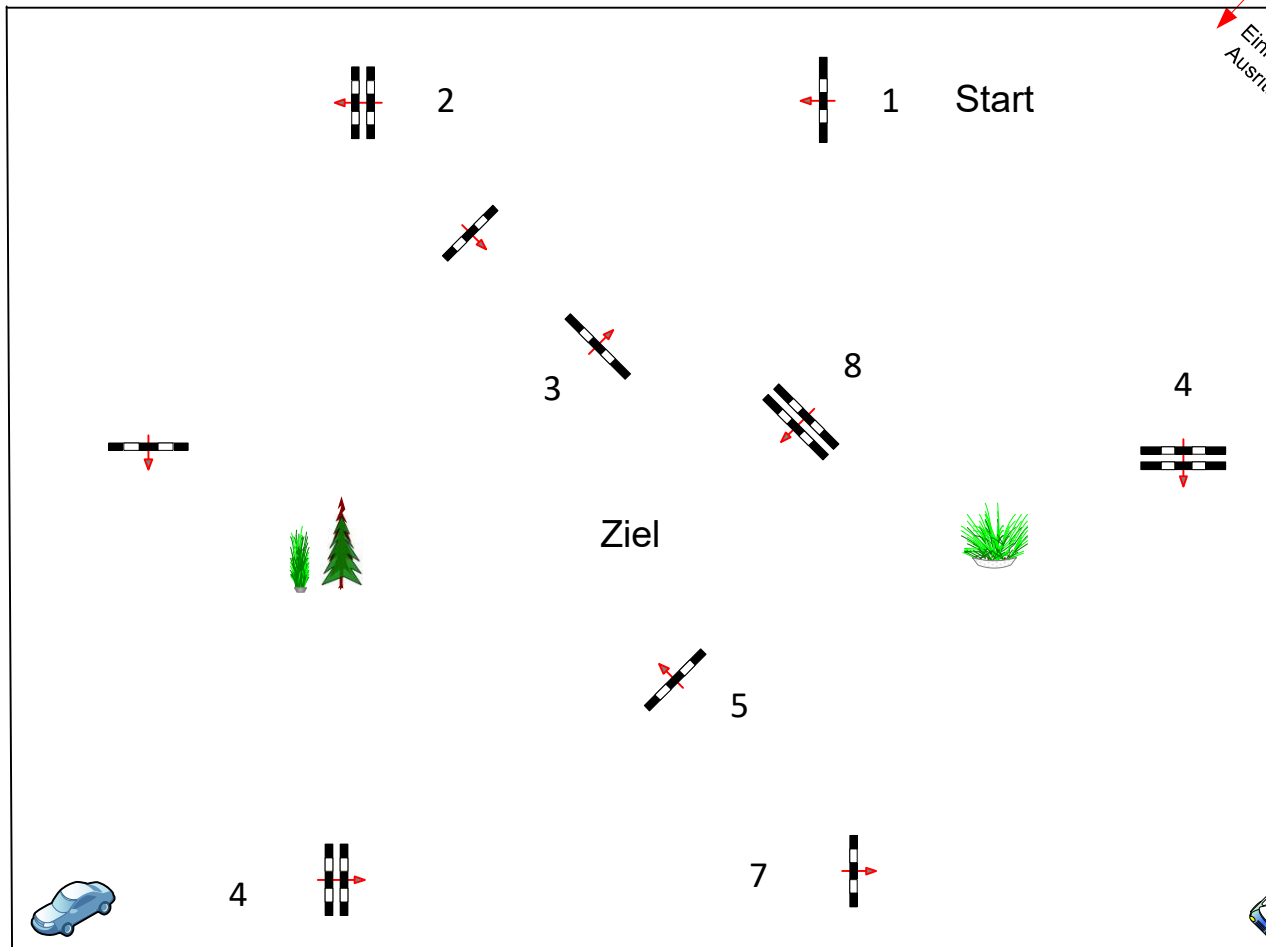

Richtverf.: A
LPO § WBO
RG / Art. WB 268
Höhe: 0,85 mtr.

Tempo: 350 m/Min.

Bahnlänge: 320 mtr.
Erlaubte Zeit: 55 sek.
Höchstzeit: 110 sek.

Hindernisse: 8
Sprünge: 8
Hindernisfehler: sek.
geschl. Hindernis:

1. Stechen über:

Bahnlänge: 0 mtr.
Erlaubte Zeit: 0 sek.
Höchstzeit: 0 sek.

2. Stechen über:

Bahnlänge: 0 mtr.
Erlaubte Zeit: 0 sek.
Höchstzeit: 0 sek.

Parcourschef Reinh.Rölver /
Gerd Witte