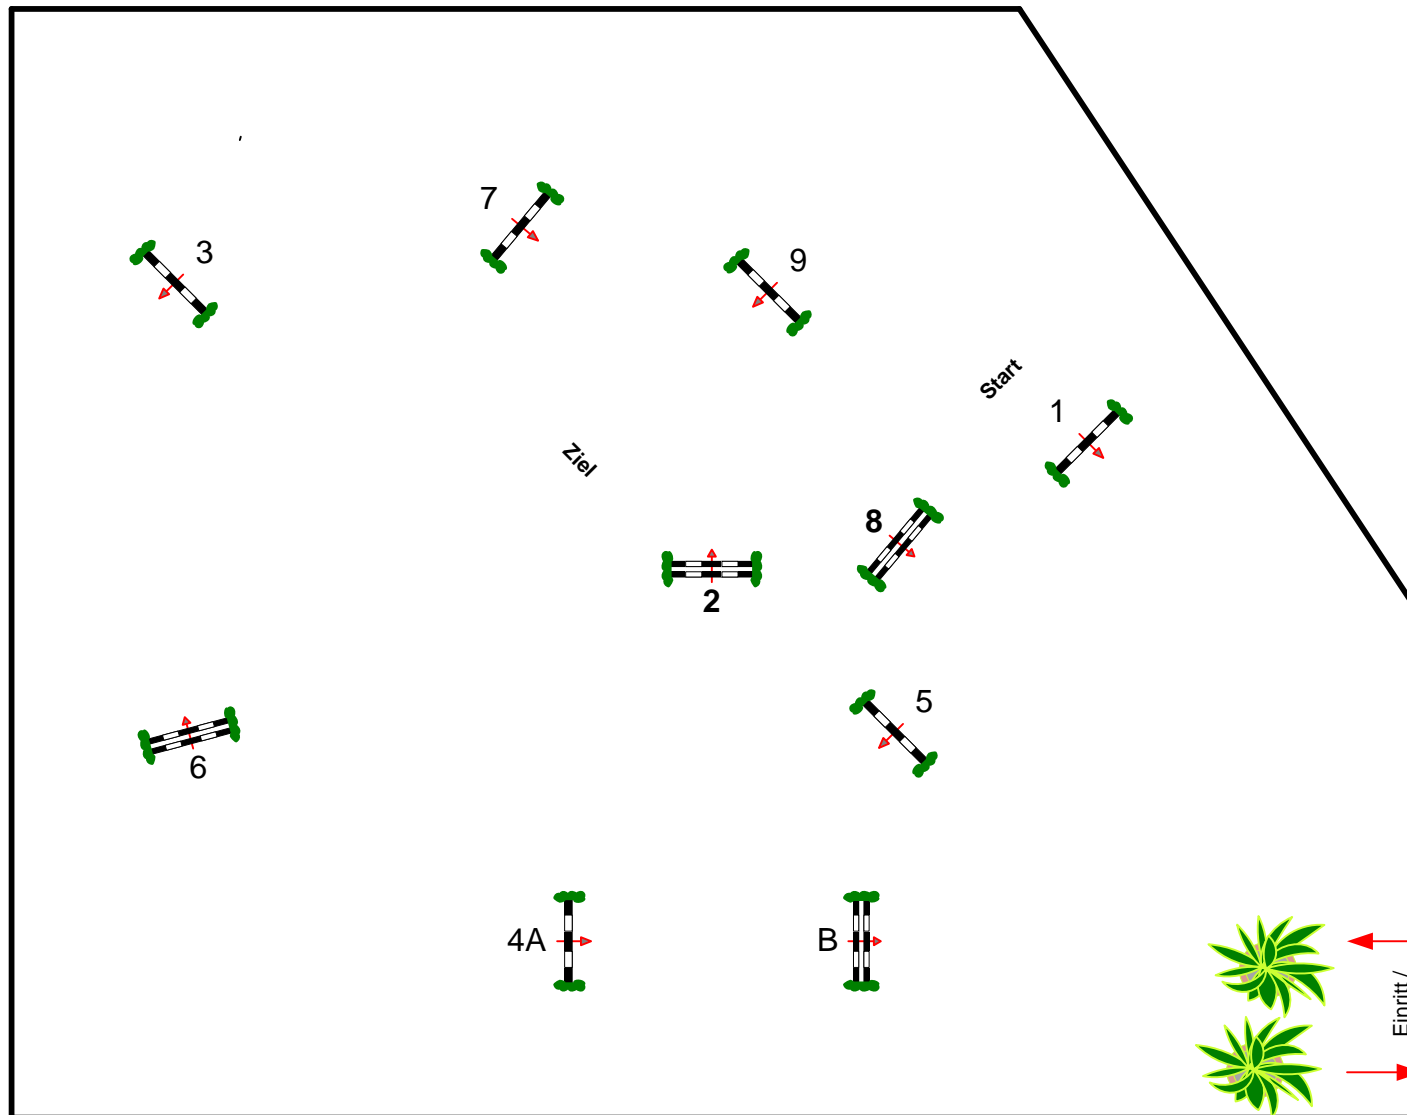

# Herbst in Essingen 2019

Prüfung Nr.: 3

Kleine Tour

Stil-Spring-LP

Klasse: A\*

Samstag, 14. September 2019

Beginn: 8:30 Uhr

Richtverf.: A  
LPO § 520,3a  
RG / Art.  
Höhe: 0,95 mtr.

Tempo: 350 m/Min.

Bahnlänge: 360 mtr.  
Erlaubte Zeit: 62 sek.  
Höchstzeit: 124 sek.

Hindernisse: 9  
Sprünge: 10  
Hindernisfehler: sek.  
geschl. Hindernis:

über:

Bahnlänge: 0 mtr.  
Erlaubte Zeit: 0 sek.  
Höchstzeit: 0 sek.

Richter

Eintritt /  
Austritt