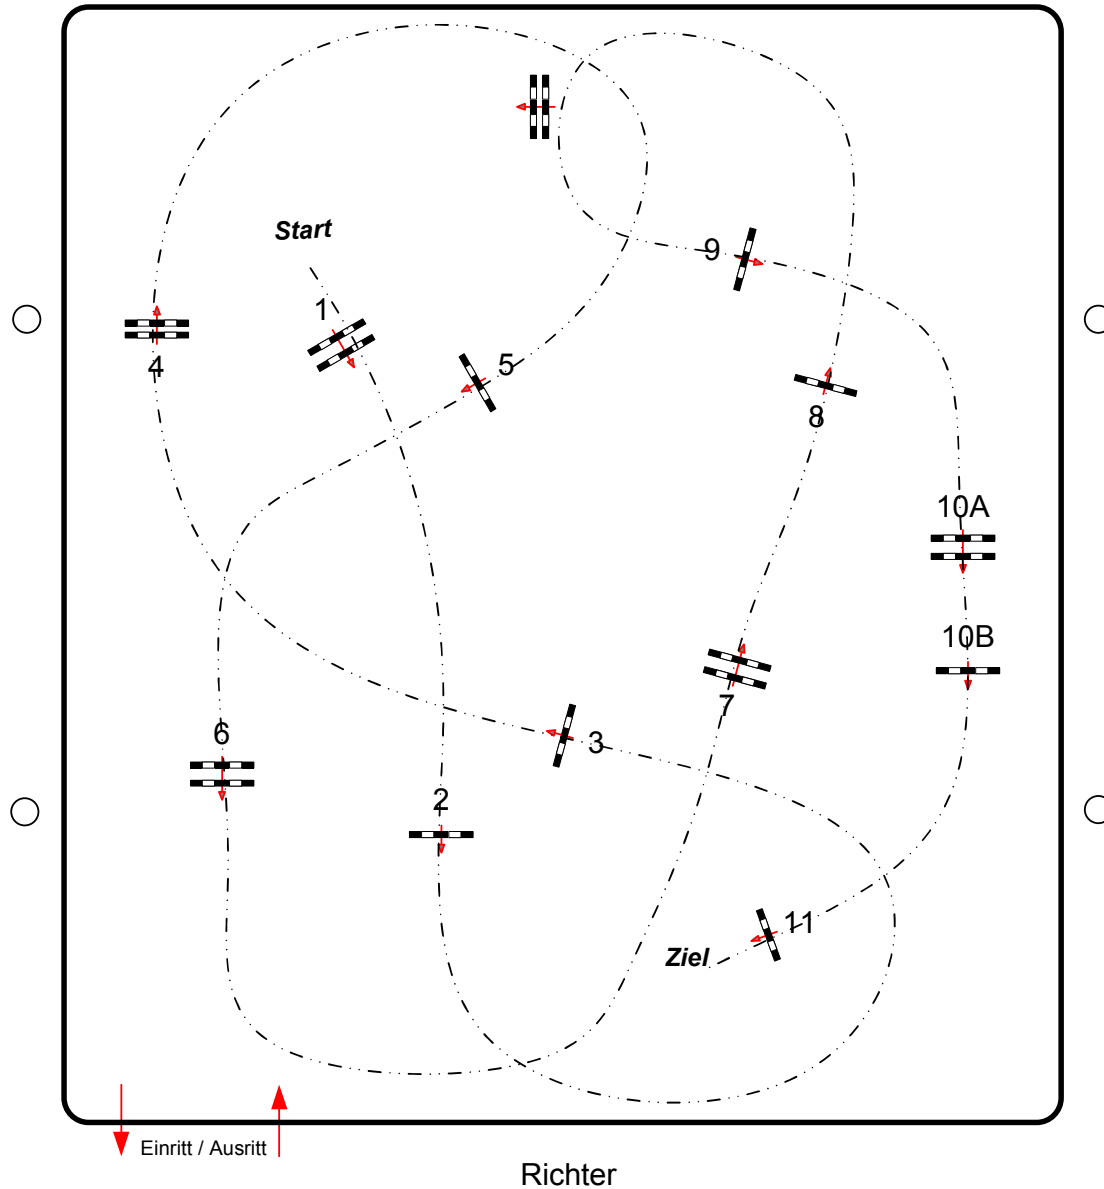

RG am Hainisch 2019

Stall Bohnhoff

Prüfung Nr.: 11

Fehler/Zeit

Klasse: M*

Samstag, 31. August 2019

Richtverf.: A
LPO § 501 A 1
RG / Art.
Höhe: 1,25 mtr.

Tempo: 350 m/Min.

Bahnlänge: 450 mtr.
Erlaubte Zeit: 78 sek.
Höchstzeit: 156 sek.

Hindernisse: 11
Sprünge: 12
Hindernisfehler: sek.
geschl. Hindernis:

HIMC
HORST MILLAHN COURSEDESIGN

Parcoursgestaltung
Horst Millahn, Hamburg
Ralf Hering, Tangstedt